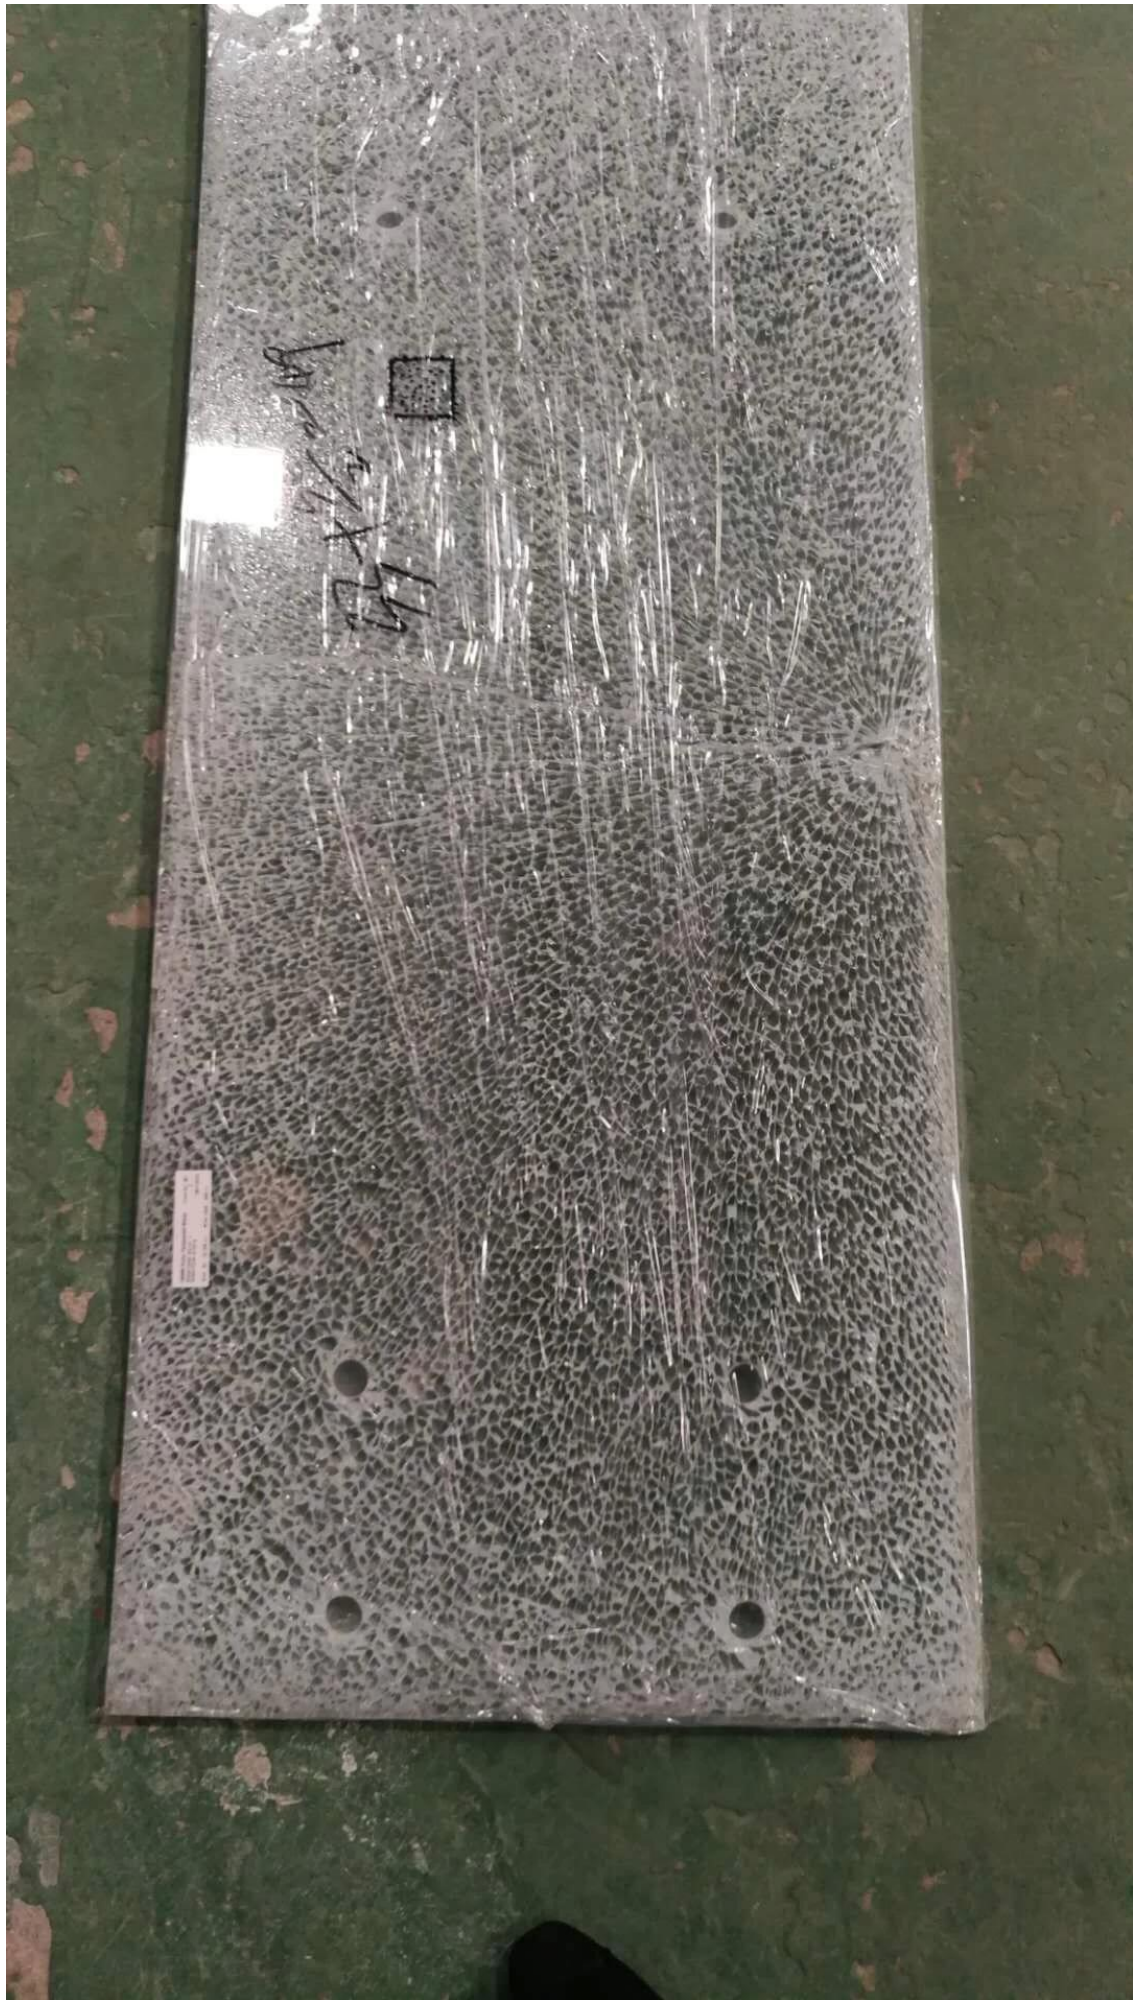

Corte a medida 15 mm de grosor ultra claro vidrio templado para alto subir barandillas de vidrio.

Ultra claro se ve más claro que el vidrio templado transparente normal que tiene un aspecto más verde. El espesor del vidrio ultra claro puede ser de 8 mm, 10 mm, 12 mm, 15 mm, 19 mm, etc.

Los paneles de vidrio templado ultra claro se pueden usar para barandas de vidrio o muros cortina.

A continuación se muestran más fotos de vidrio templado ultra claro de 15 mm de espesor para un proyecto de barandas de vidrio en edificios del puerto aéreo de Honolulu:

Agujero de vidrio cortado en paneles de vidrio templado ultra claro.

prueba de vidrio templado -

15MM Fully Tempered Glass **Crate No. #1**
Glass Code: G2-14 **1**
Sheet Code: G PO 4 **1807-0070**
Size: 53" x 22 3/8" (inch) **Size: 1346" x 568 (mm)**

FULLY TEMPERED GLASS
15MM UA / SGCC #5884
16 CFR 1201.6-11
ANSI Z97.1-2015

Fotos de producción de vidrio templado ultra claro -

FULLY TEMPERED GLASS
15MM UPGRADE #5884
16mm UPGRADE #201 C-11
ANSI Z39.1-2015