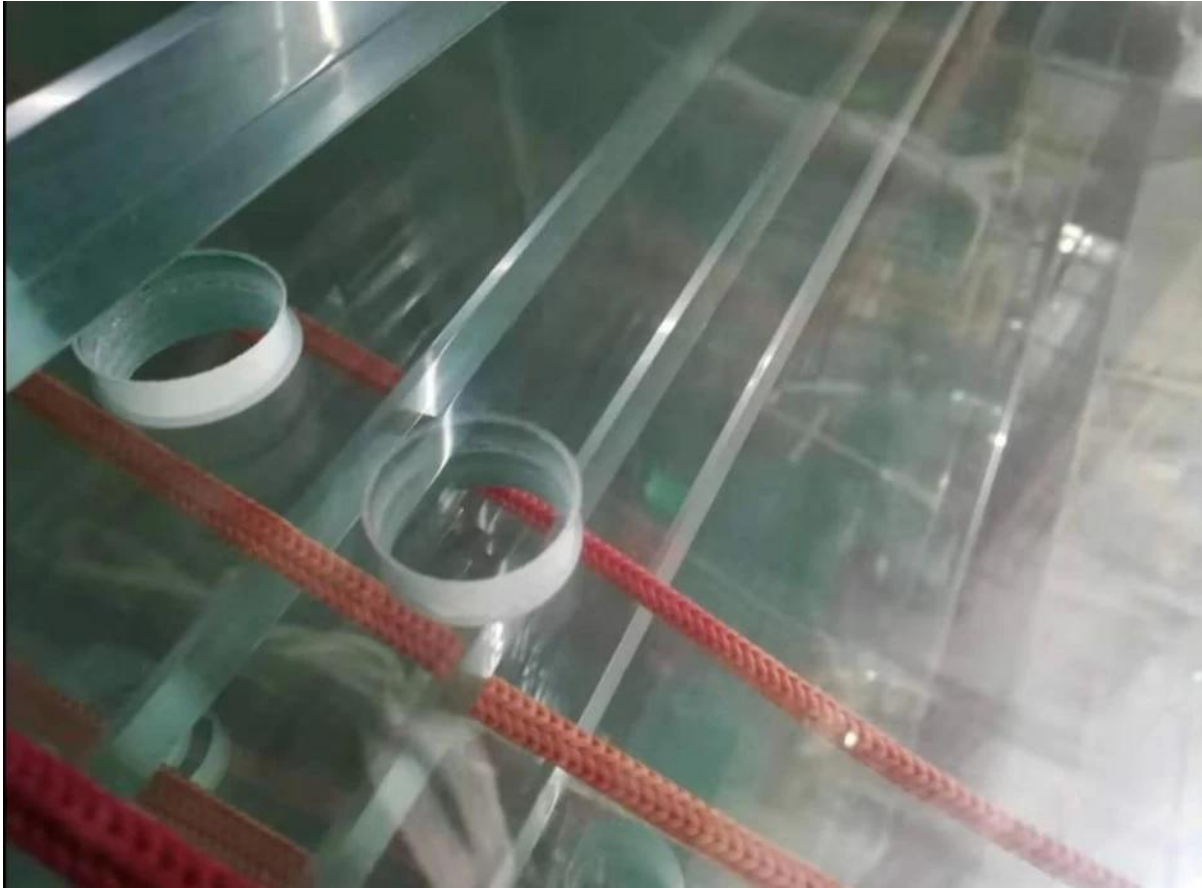

Fotos de producción de vidrio templado ultra claro -