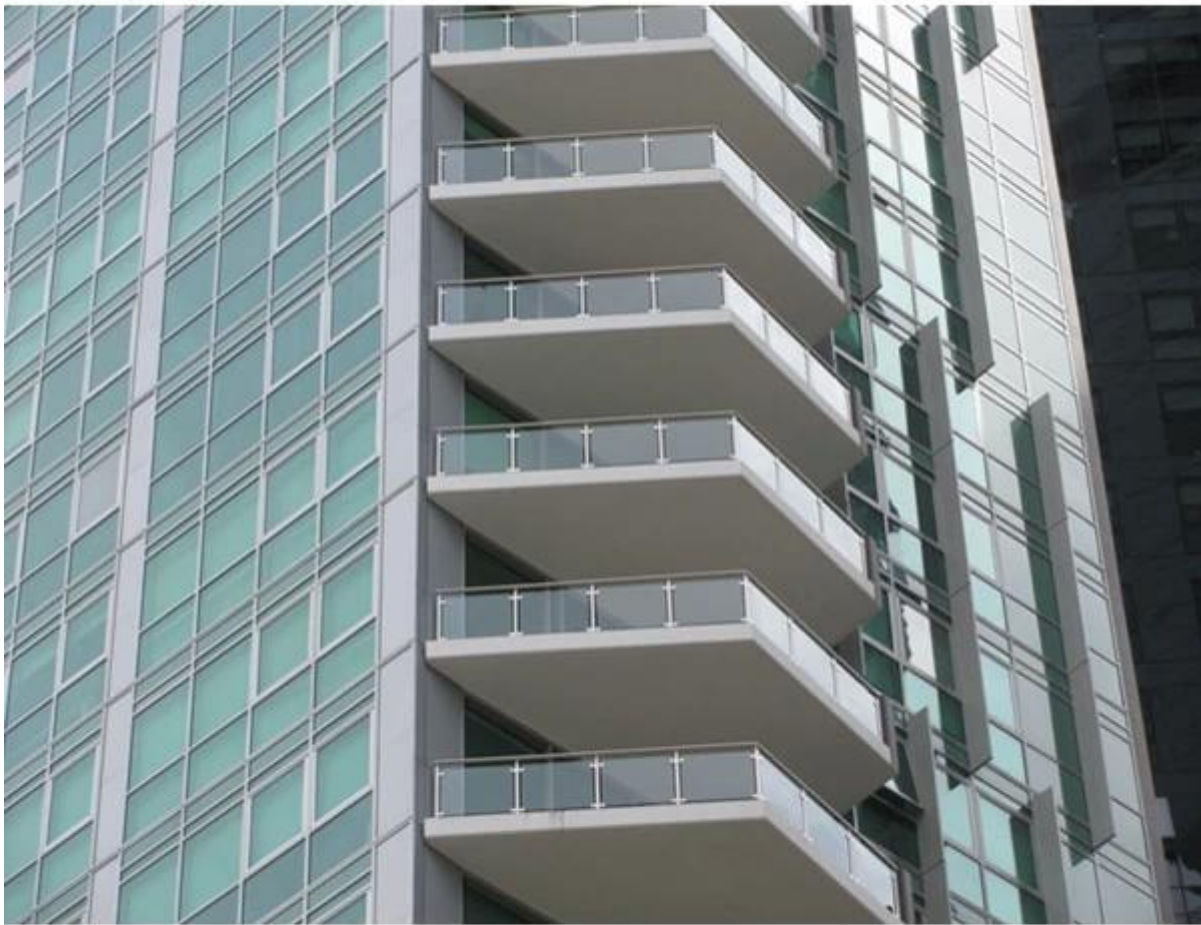

Sistema de barandilla de cristal de acero inoxidable es ampliamente utilizado en el diseño de la casa de balcón. No sólo es hermosa, pero seguro y fuerte.

Todo el material es de grado SS316 para adaptarse a 10/12 mm de vidrio templado con bordes pulidos. Hacemos servicio a medida, basado en el dibujo.

Demostración del proyecto:

odiseño

ther FYI

Barandilla de cuerda 1.Wire con tensor

[sistema de barandillas de acero inoxidable de la cuerda de alambre de interior para el diseño de escalera, inox304 / 316 barandilla de cable con tensor de cable para escalera y balcón](#)