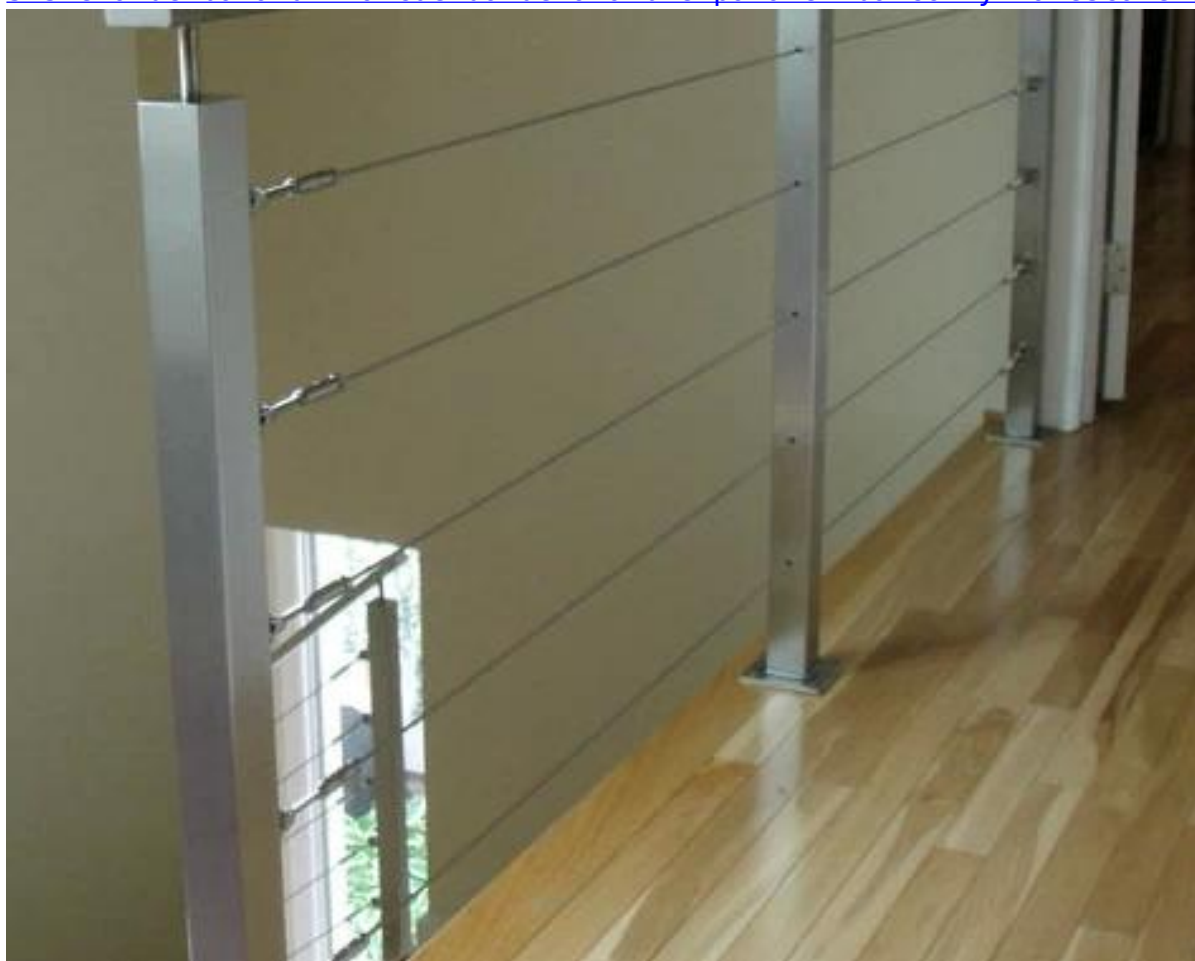

Hay varias opciones para su balcón, escalera y cercado de la piscina, como el sistema de barandilla de cristal sin marco con enfrentamiento, espita, semi barandilla de cristal sin marco con el poste de aluminio, sistema de barandilla de cristal de acero inoxidable, sistema de barandilla de cable de acero inoxidable. Todo depende de su pererence.

Mientras usted nos envía [el dibujo para el balcón, escalera y cerca de la piscina](#), Vamos a elaborar una mejor solución para usted.

Por lo general enfrentamiento vidrio, abrazadera de cristal, grifo de cristal sostienen espesor 8-13.52mm para panel de vidrio templado con bordes pulidos, puesto pasamanos en forma redonda y cuadrada de 800-1500mm alta en acero inoxidable 304 y 316 materail.

In Además, el diámetro de la cuerda de alambre es a partir de material dia3-10mm y SS304 para uso en interiores y para exteriores SS316

[sistema de barandilla cuerda de alambre para el balcón y la escalera](#)

[vaso de acero inoxidable dispositivo cuadrado de barandilla para el balcón, de acero inoxidable 316 de vidrio mensaje balaustrada para piscina valla](#)