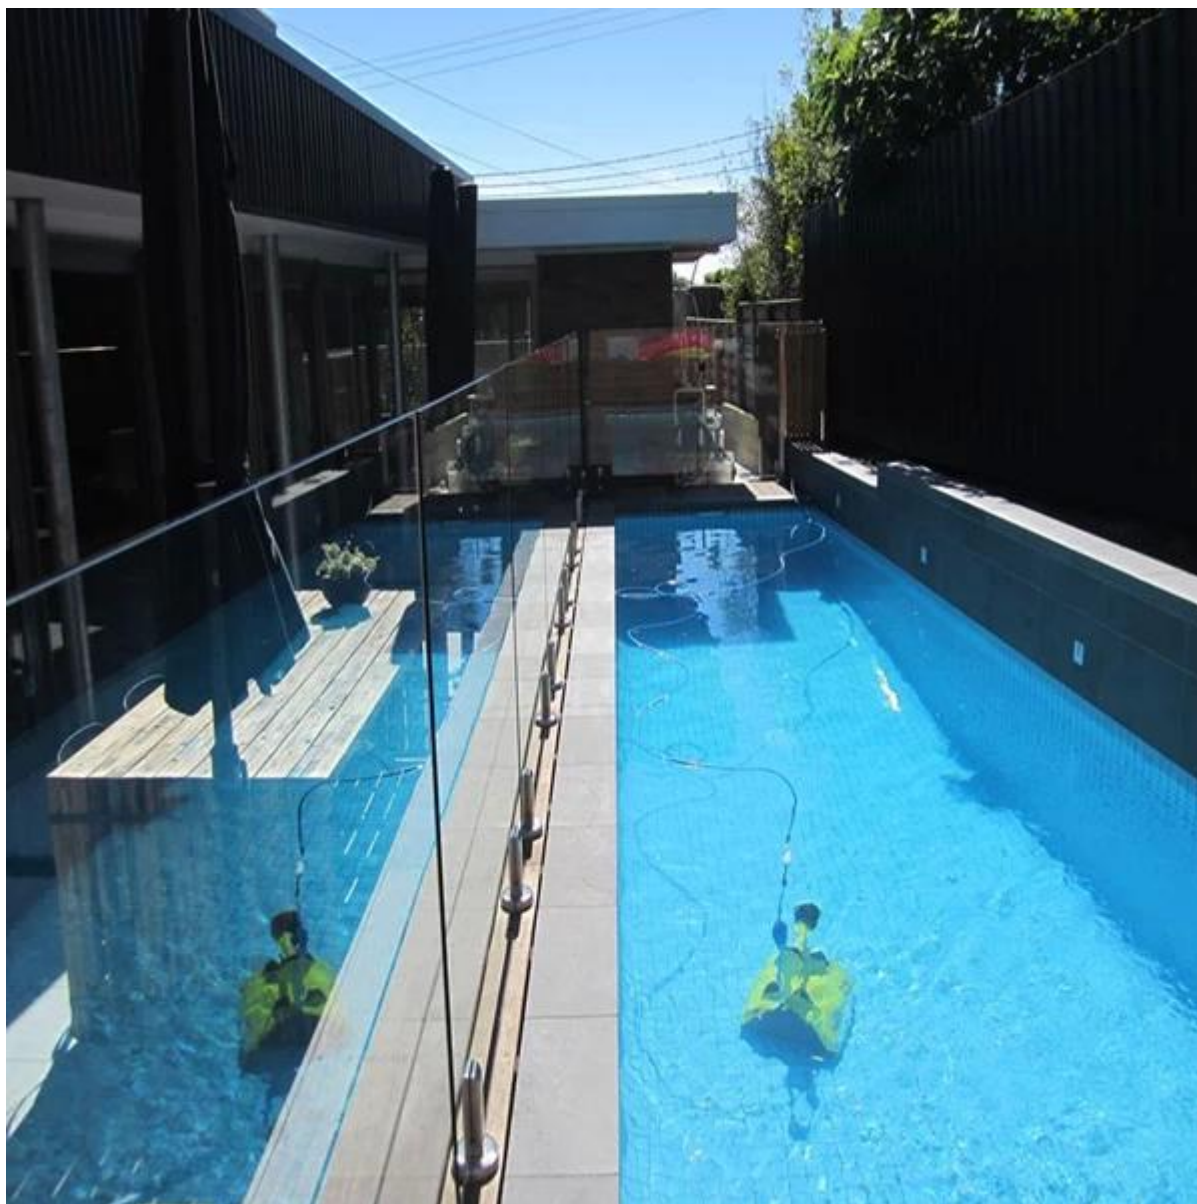

Hay varias opciones para su balcón, escalera y cercado de la piscina, como el sistema de barandilla de cristal sin marco con enfrentamiento, espita, semi barandilla de cristal sin marco con el poste de aluminio, sistema de barandilla de cristal de acero inoxidable, sistema de barandilla de cable de acero inoxidable. Todo depende de su pererence.

[12mm de porcelana de vidrio sin marco con proveedor espita balaustrada de acero inoxidable grifo de vidrio de 12 mm para la piscina valla](#)

glass balustrade system

[barandilla de vidrio sin marco para el diseño de balcón, sistema de barandilla de vidrio templado para piscina valla](#)