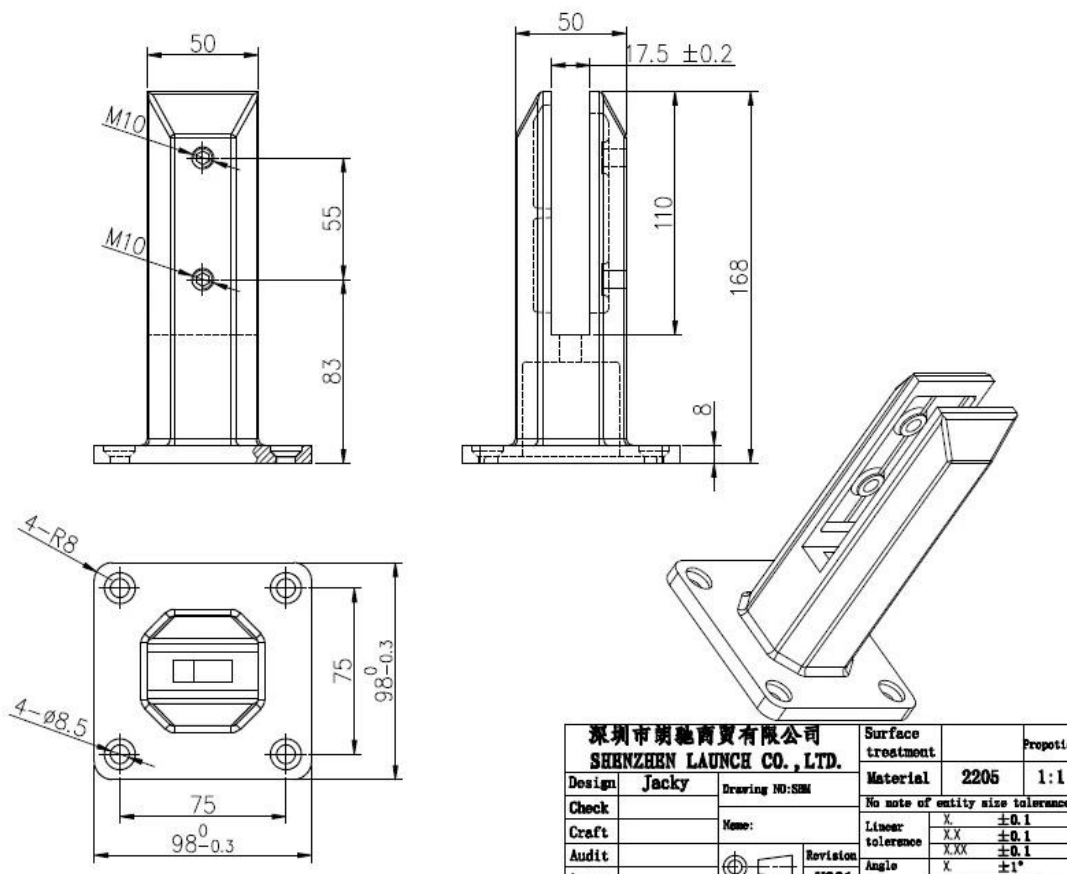

Disponemos de una espiga de vidrio dúplex 2205 para balaustrada de vidrio / cerca de piscina, se puede hacer una entrega rápida.

Características de la espiga de vidrio dúplex 2205.

- Modelo # SBM
- Base cuadrada tipo espiga de vidrio
- Mejor vendido
- con cubierta de base
- Altura 168 mm, 50 * 50 mm cuadrado
- para vidrio de 10-13.52 mm de espesor
- Puede hacerse con el tipo de ajuste, con 4 orificios adicionales en la base + 1 placa de PC para ajustar los niveles
- MOQ 10-50 Pcs
- Término del pago: T / T; Paypal; DP a la vista; L / C a primera vista

Dibujo de detalles de espiga duplex 2205 vidrio.

Más fotos de espejos duplex 2205 vidrio

KEBIL 科比奥®

KEBIL 科比奥®

Fotos de embalaje de dúplex de vidrio 2205 espita

2014/03/19