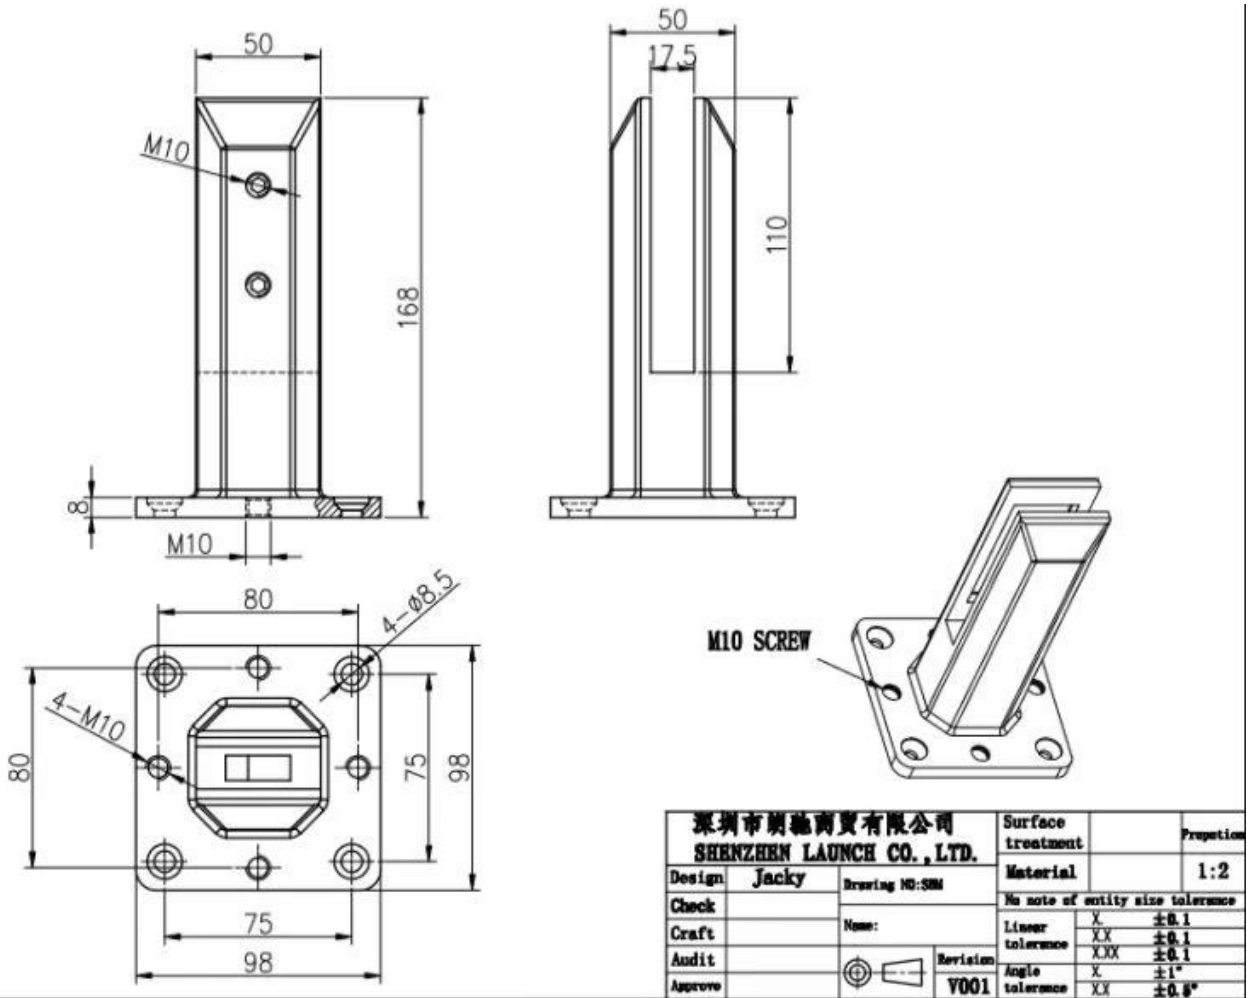

**Espiga de vidrio ajustable de acero inoxidable DUPLEX 2205 por sin  
marco nadando piscina Esgrima**

**Productoshow**

**Superficie de satén**

**Superficie negra mate**

**Técnicodibujo**

Foto de aplicación