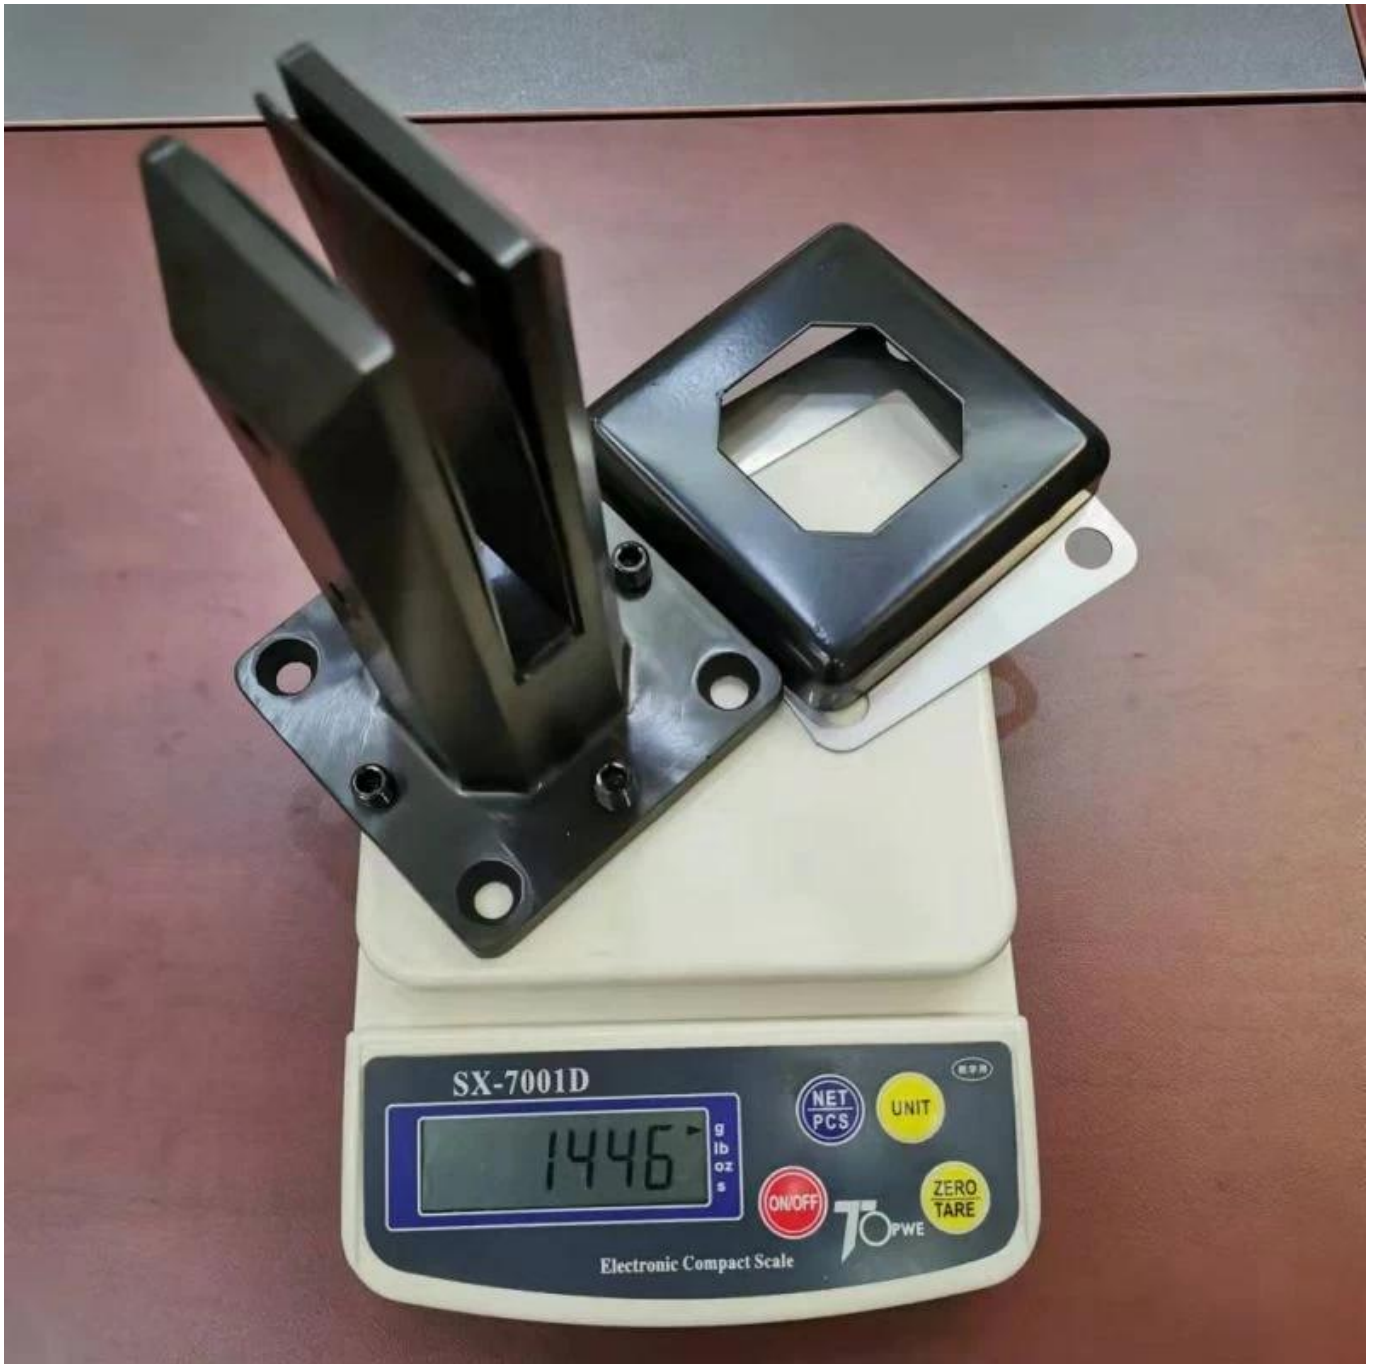

**Espiga de vidrio ajustable de acero inoxidable DUPLEX 2205 por sin  
marco nadando piscina Esgrima**

**Productoshow**

**Superficie de satén**

**Superficie negra mate**

**Técnicodibujo**

Foto de aplicación