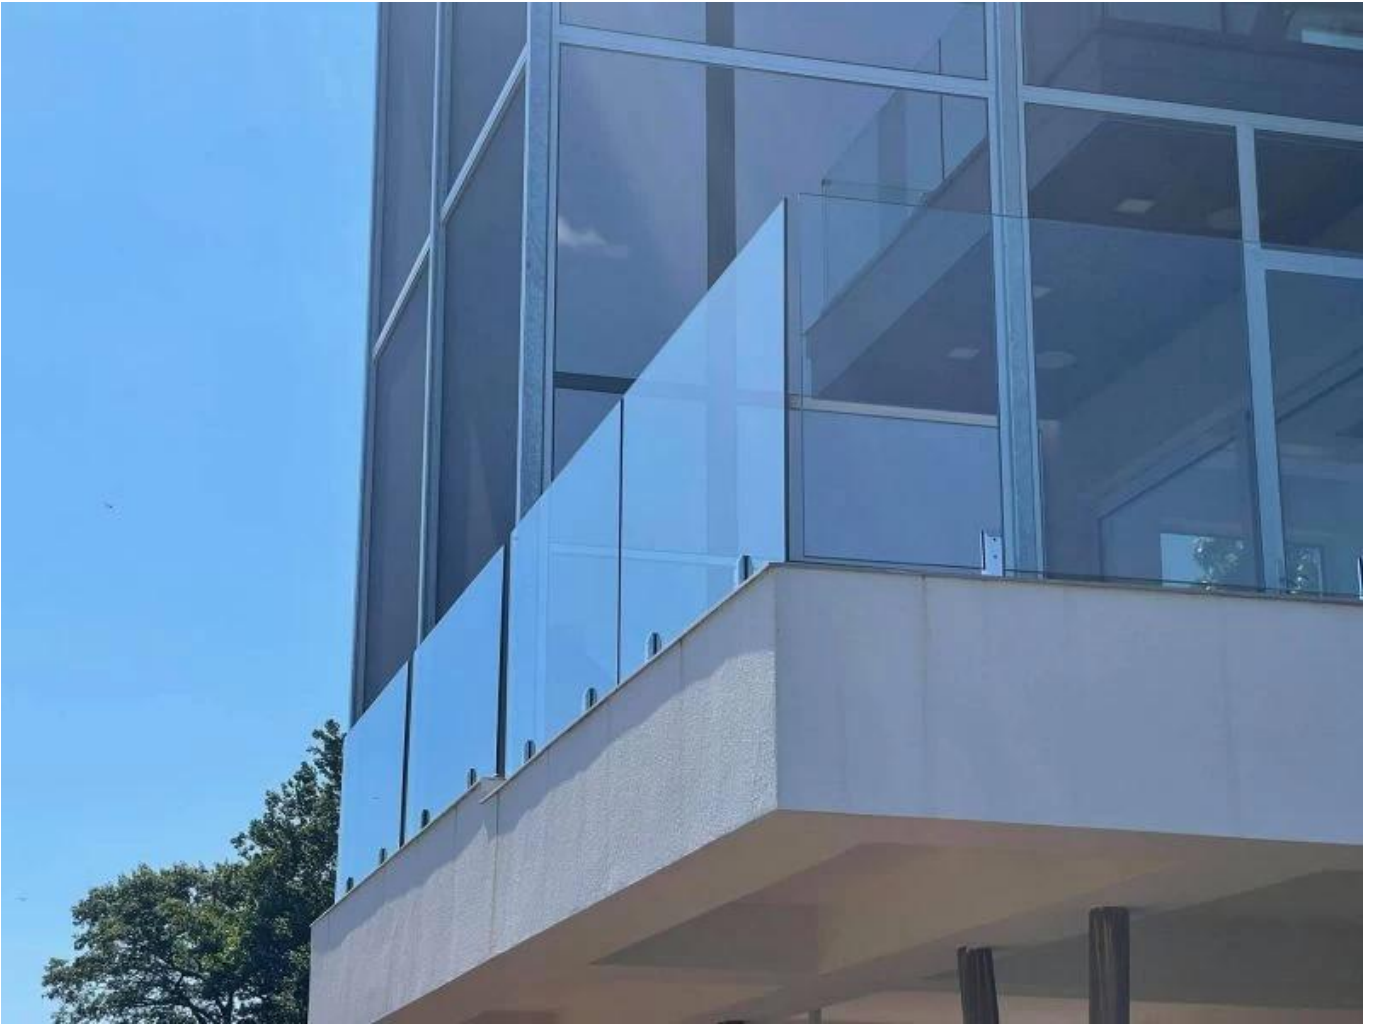

**Espiga de vidrio ajustable de acero inoxidable DUPLEX 2205 por sin  
marco nadando piscina Esgrima**

**Productoshow**

**Superficie de satén**

**Superficie negra mate**

**Técnicodibujo**

Foto de aplicación