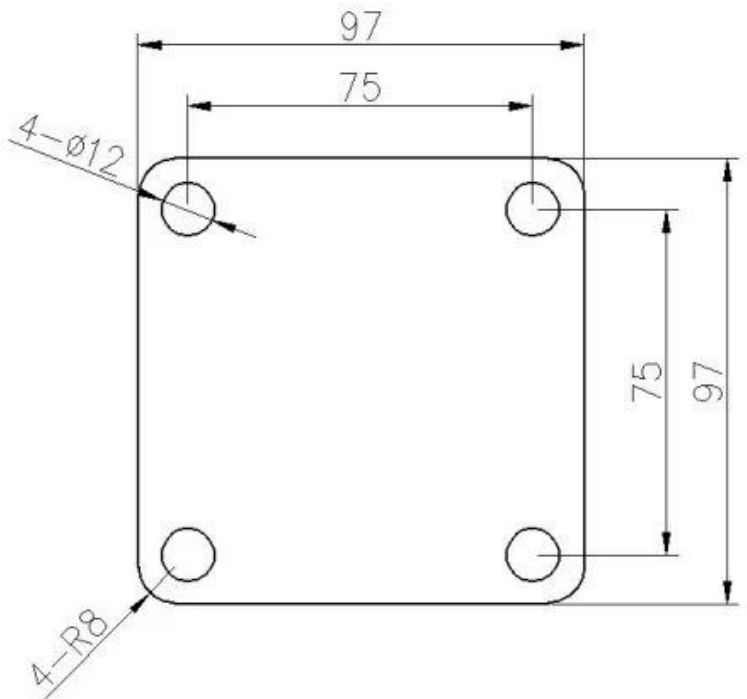

**Espiga de vidrio ajustable de acero inoxidable DUPLEX 2205 por sin  
marco nadando piscina Esgrima**

**Productoshow**

**Superficie de satén**

**Superficie negra mate**

**Técnicodibujo**

Foto de aplicación