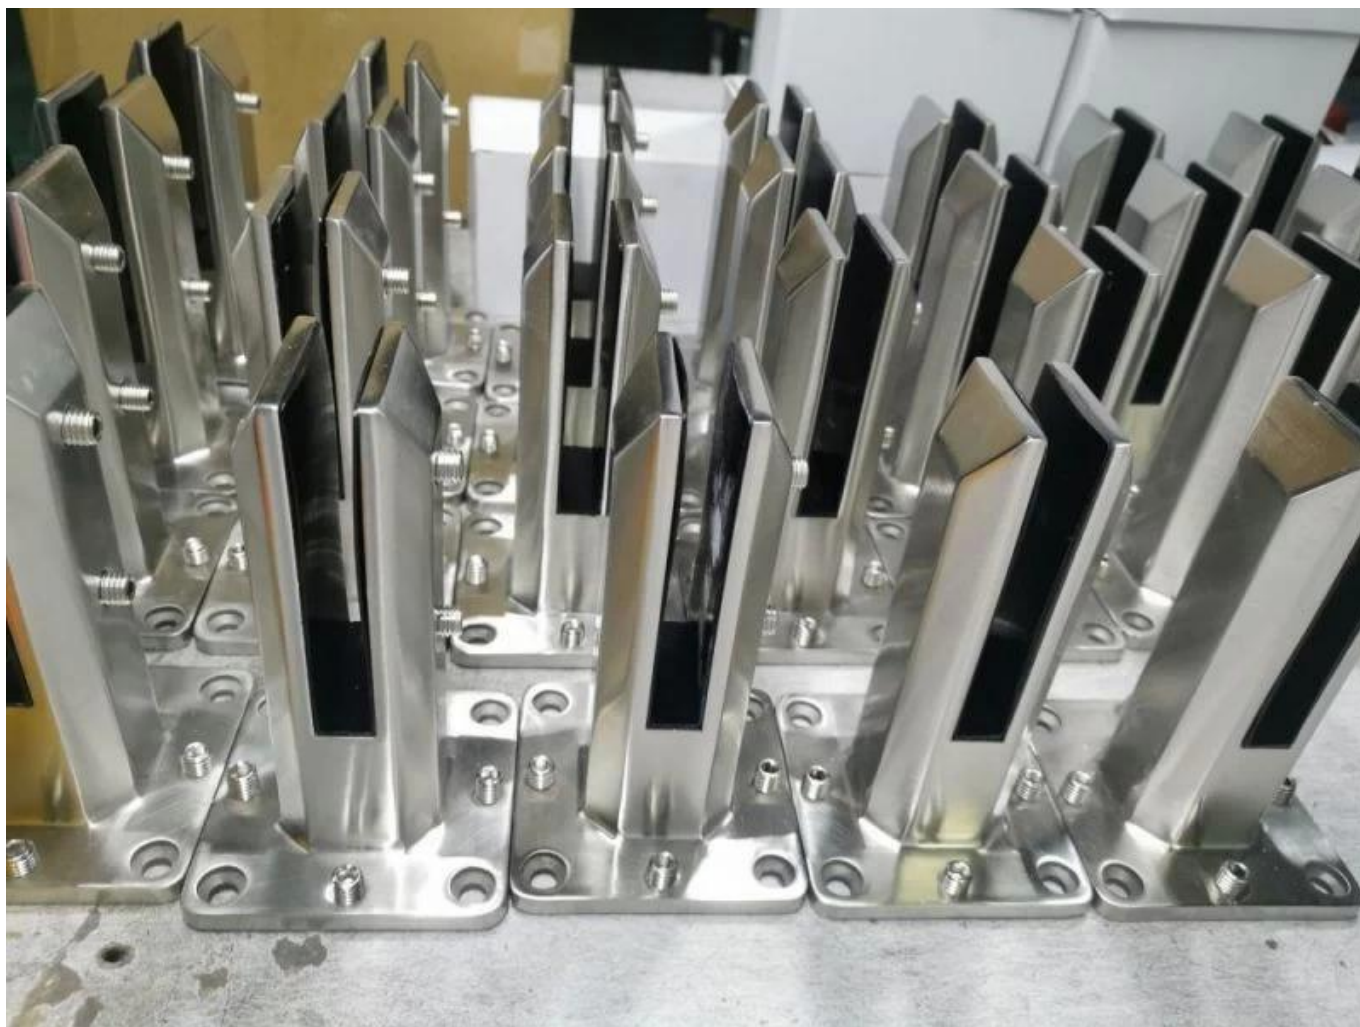

**Espiga de vidrio ajustable de acero inoxidable DUPLEX 2205 por sin  
marco nadando piscina Esgrima**

**Productoshow**

**Superficie de satén**

**Superficie negra mate**

**Técnicodibujo**

Foto de aplicación