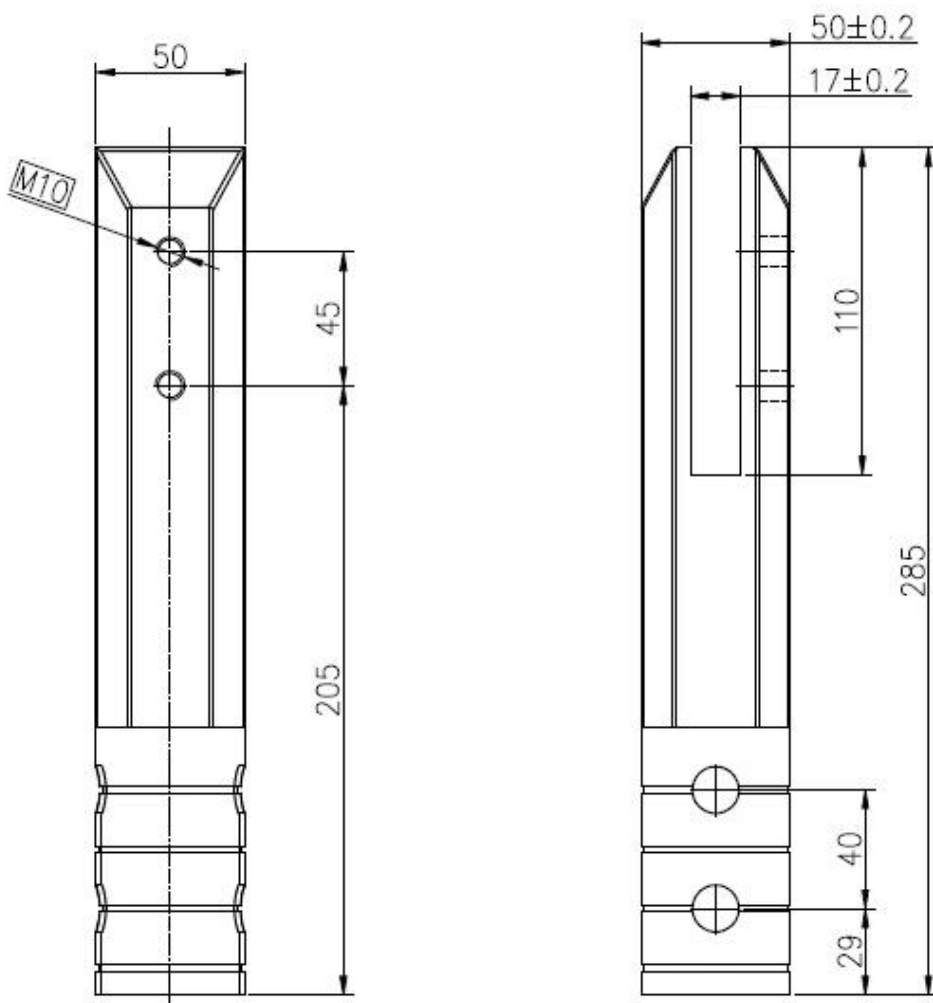

duplex 2205 core cuadrados de fábrica de porcelana grifo de vidrio de perforación

Núcleo 1. Square grifo de vidrio de perforación

2. satin y acabado pulido espejo

3. to vidrio suit 10-13.52mm

4. Dimension: 50 * 50 con 285mm de alto

Placa 5. cover incluido

6. tech: por colada

7. MOQ: 1pc

Peso 8. net: 2.1kg

Agujeros 9. no required en el panel de cristal

10. glass bisagra y pestillo también available

dibujo:

ción del producto:

acabado de espejo

demostra

acabado satinado

detalles

del embalaje:

1 PC / espuma de PE / pequeña de casos

10cases / cartón

23 kg / cartón