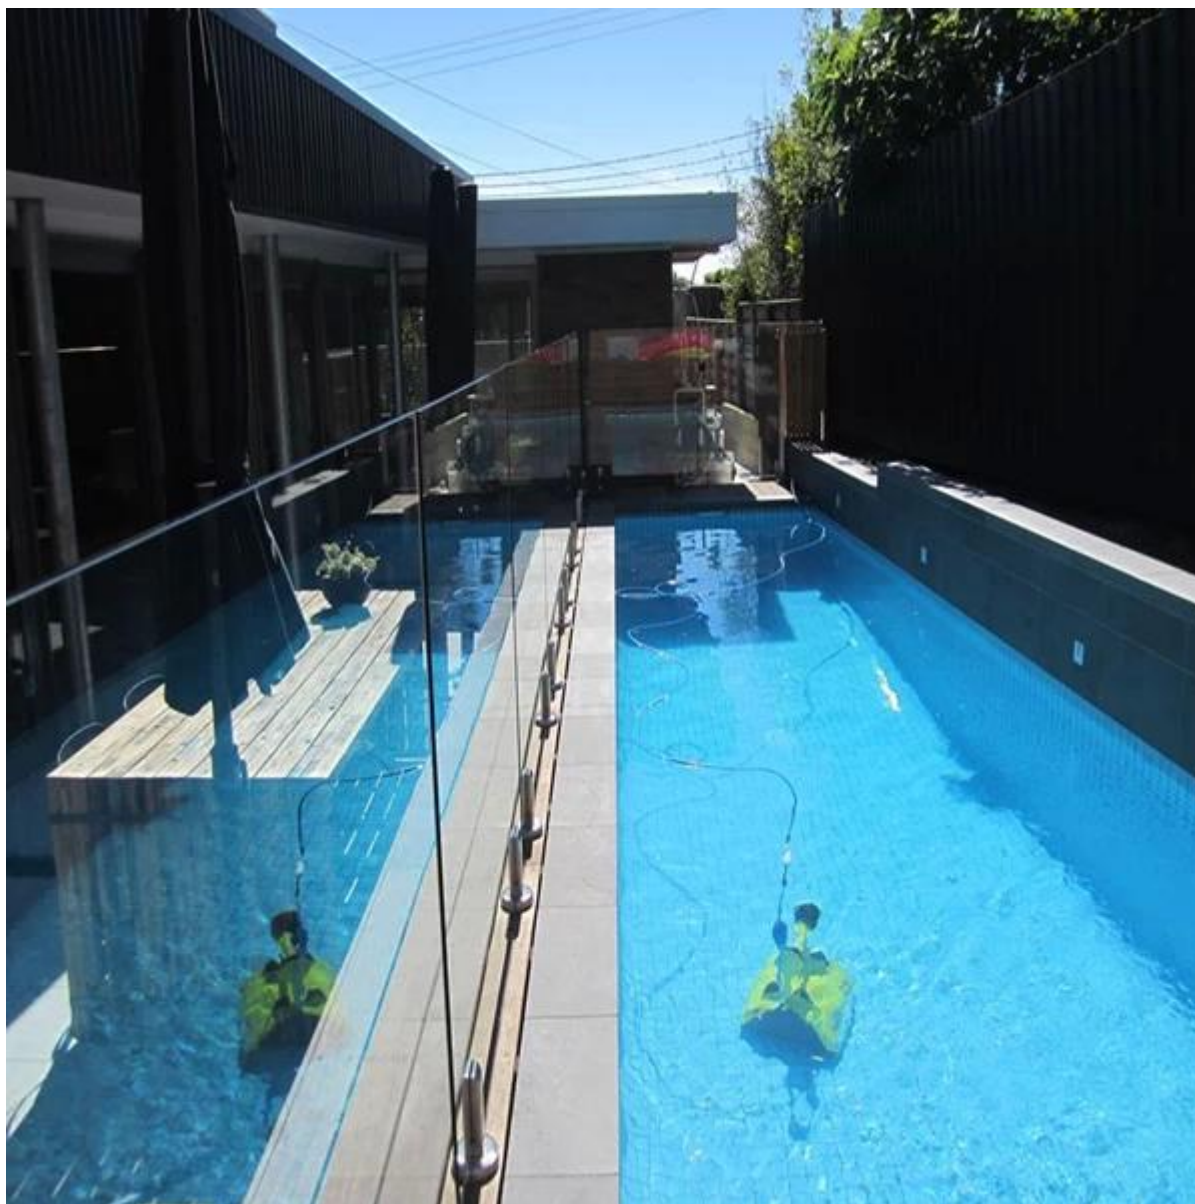

3.square

espita base de placa de vidrio SBM

[china de acero inoxidable 316 de base de espiga placa de vidrio para piscina de esgrima](#)