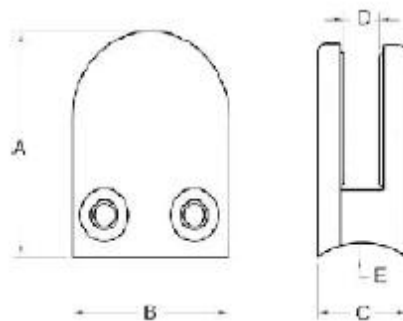

de fondo plano forma D de acero inoxidable abrazadera de cristal

vidrio de acero inoxidable especificación pinza fondo plano D forma:

- Material: Acero inoxidable 304/316;
- Para espesor del vidrio: 8-10 mm;
- Acabado: cepillado o pulido espejo.
- Modelo No .: G104

<http://www.chinabalustrade.com>

Material	Stainless steel 304/ 316
Finish	Satin / mirror polished
For glass thickness	6mm -13.52mm

Model No.	A	B	C	D	E
G103	50	40	22	8	0
G104	50	40	26	12	0
G105	55	45	28	14	0
G103R	52	40	22	8	R-21.5
G104R	52	40	26	12	R-21.5
G105R	58	45	28	14	R-25.4