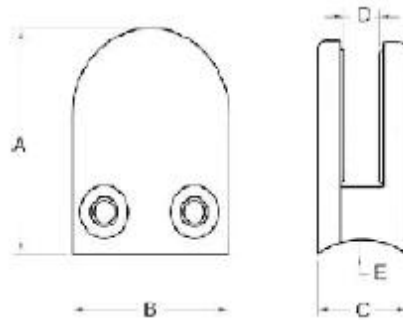

de fondo plano forma D de acero inoxidable abrazadera de cristal

vidrio de acero inoxidable especificación pinza fondo plano D forma:

- Material: Acero inoxidable 304/316;
- Para espesor del vidrio: 8-10 mm;
- Acabado: cepillado o pulido espejo.
- Modelo No .: G104

<http://www.chinabalustrade.com>

Material	Stainless steel 304/ 316
Finish	Satin / mirror polished
For glass thickness	6mm -13.52mm

Model No.	A	B	C	D	E
G103	50	40	22	8	0
G104	50	40	26	12	0
G105	55	45	28	14	0
G103R	52	40	22	8	R-21.5
G104R	52	40	26	12	R-21.5
G105R	58	45	28	14	R-25.4