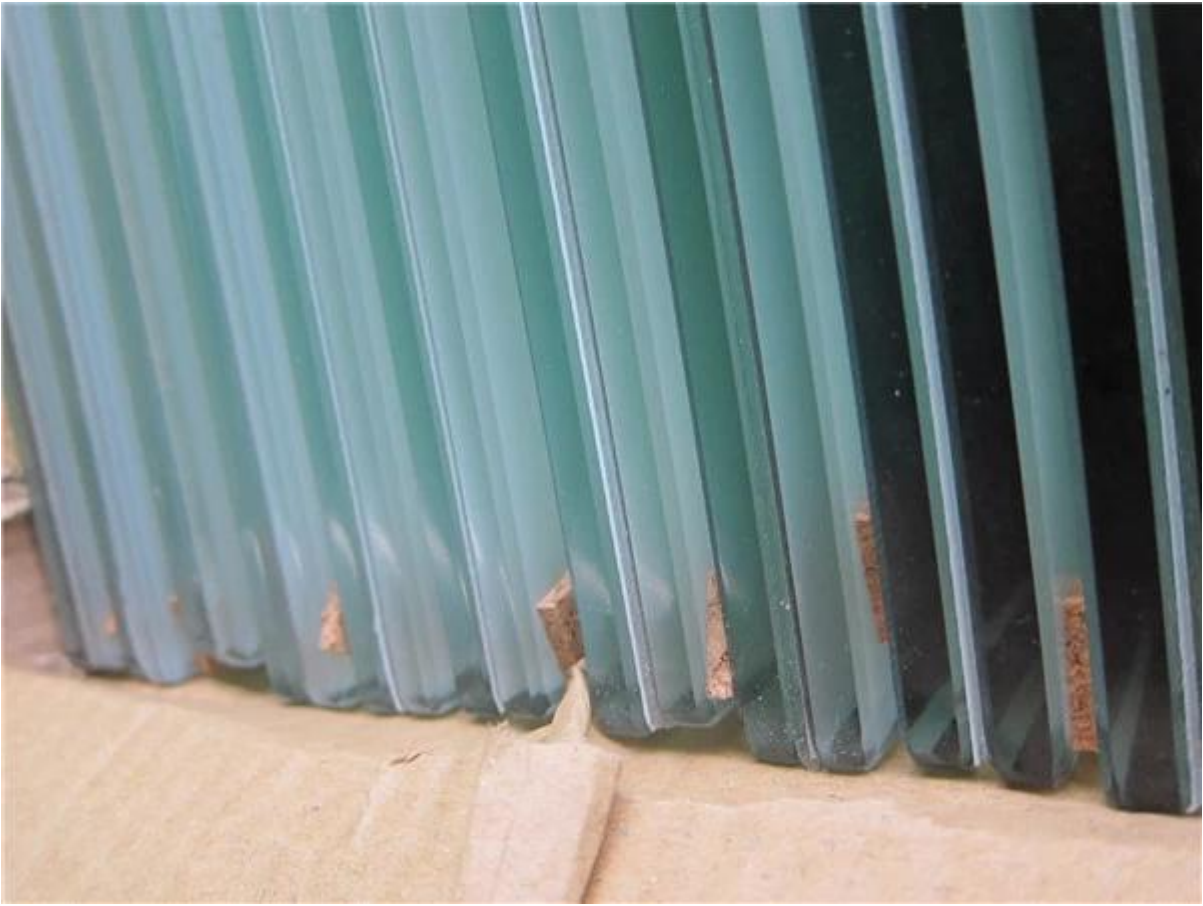

10-12mm balcón de vidrio sin marco vidrio barandilla de diseño moderno

YO. Espiga de vidrio de acero inoxidable para soportar paneles de vidrio

- acero inoxidable 316, uso exterior
- acabado cepillado o pulido
- espita redonda de la placa base
- modelo # RBM

KEBIL 科比奥®

Dibujo para espiga de vidrio de acero inoxidable

Otros modelos de espiga de vidrio de acero inoxidable

- espiga cuadrada de la placa base
- espiga de perforación de núcleo redondo

Espiga cuadrada

Vidrio templado claro de 10-12mm

Barandilla de vidrio sin marco vidrio barandilla diseño moderno

Barandilla de vidrio sin marco vidrio barandilla diseño moderno

切换工作台模式或聊