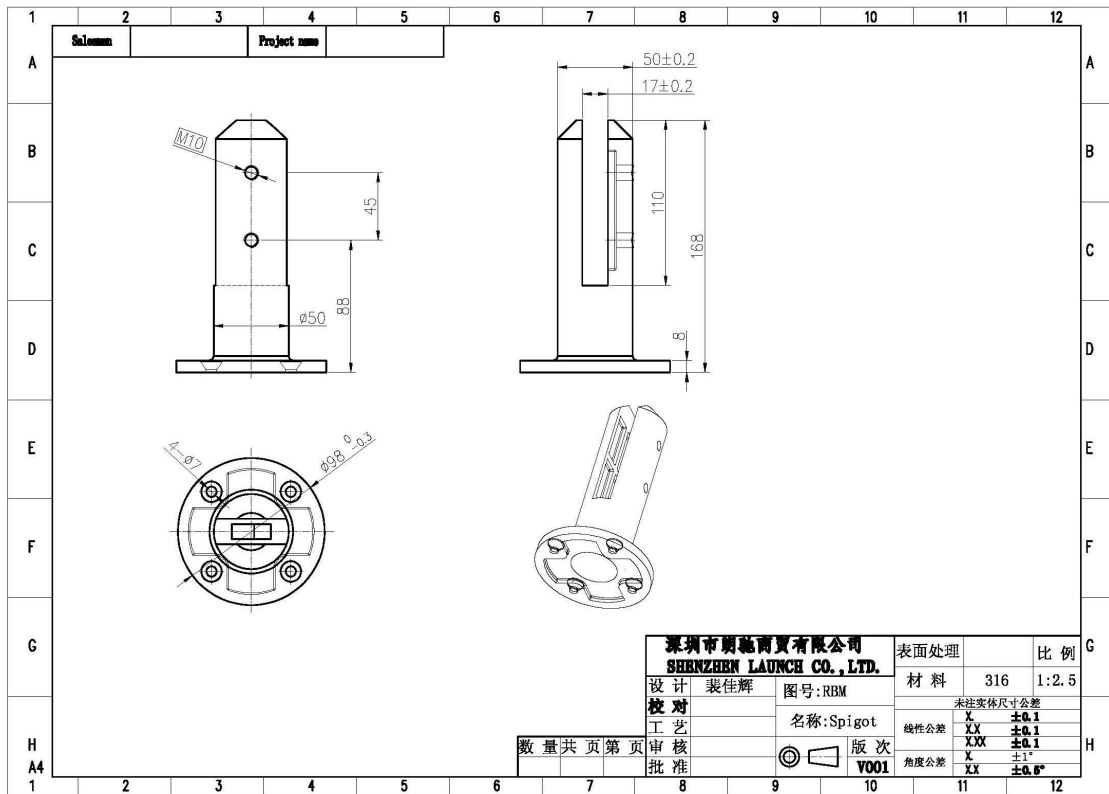

10-12mm balcón de vidrio sin marco vidrio barandilla de diseño moderno

YO. Espiga de vidrio de acero inoxidable para soportar paneles de vidrio

- acero inoxidable 316, uso exterior
- acabado cepillado o pulido
- espita redonda de la placa base
- modelo # RBM

KEBIL 科比奥®

Dibujo para espiga de vidrio de acero inoxidable

Otros modelos de espiga de vidrio de acero inoxidable

- espiga cuadrada de la placa base
- espiga de perforación de núcleo redondo

Espiga cuadrada

Vidrio templado claro de 10-12mm

Barandilla de vidrio sin marco vidrio barandilla diseño moderno

Barandilla de vidrio sin marco vidrio barandilla diseño moderno

切换工作台模式或聊