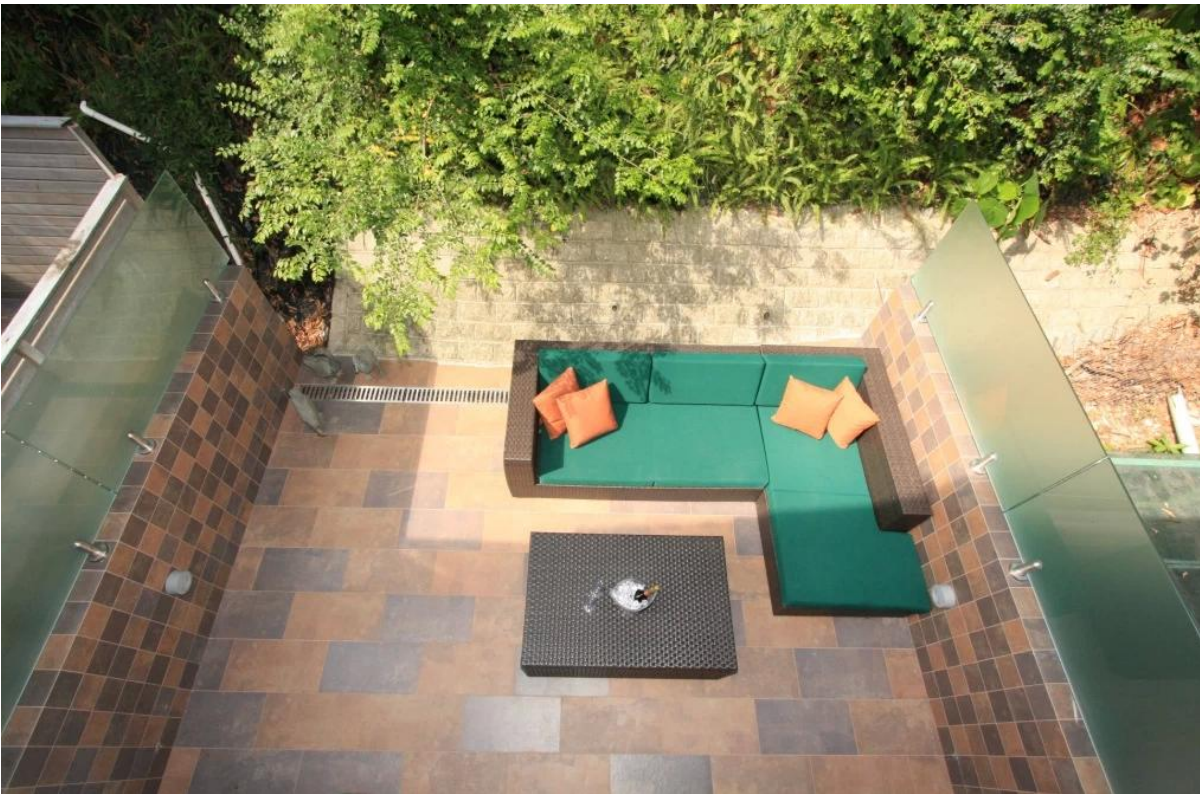

Barandilla de vidrio sin marco vidrio barandilla diseño moderno

Barandilla de vidrio sin marco vidrio barandilla diseño moderno