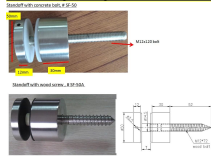

Especificaciones como a continuación:

Modelo sin placa de base	SF-50T
Material	SF-50
Terminar	acabado satinado
tamaño de SF-50T	50 mm de diámetro, la placa base 100 * 200mm
tamaño de SF-50	50 mm de diámetro, M12 * 120 perno
Aplicar	4-6 PC enfrentamiento vidrio para panel de vidrio 1 PC
MOQ	10 PIEZAS
PUERTO DE MAR	SHENZHEN
Términos de pago	PayPal, transferencia térmica