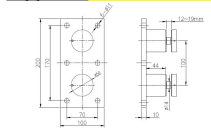

Dibujo para SF-50T