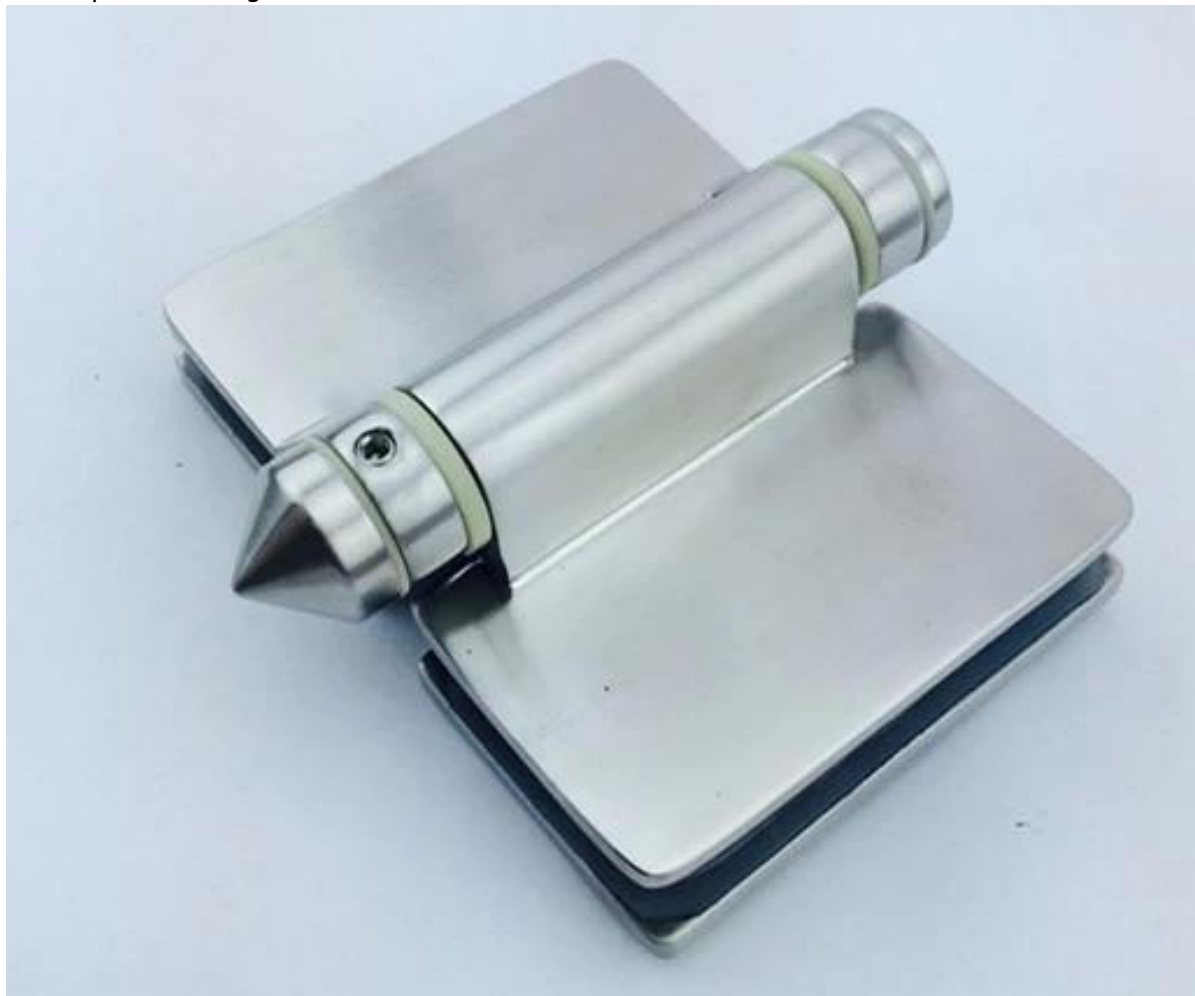

Si usted tiene una piscina en su patio trasero, entonces es imprescindible instalar una valla de la piscina en torno a él para que sea seguro para sus niños y mascotas.

Shenzhen lanzamiento ofrece conjuntos totalidades de hardwares piscina acristalamiento incluidos [espitas de vidrio](#) , [pestillos de puertas](#) , [bisagras de cristal](#) , Etc.

Echa un vistazo a continuación diferentes gamas de bisagras de las puertas sin marco de vidrio.

Vidrio para la bisagra de cristal

vidrio para poste de la bisagra redonda

vidrio para pared bisagra

Para framless piscina vidrio esgrima puede optar por utilizar el vidrio de la bisagra de cristal. Los paneles de las bisagras serán taladrados con 2 agujeros y sólo encajan nuestras bisagras. Puerta de cristal ideal es de 8 mm a 10 mm de espesor.

Si su piscina necesita una valla de cristal sin marco semi, entonces usted puede optar por utilizar vidrio para poste redondo y la pared bisagras. Tenemos [Postes de aluminio](#) y [postes de acero inoxidable](#) para semi sin marco esgrima piscina.