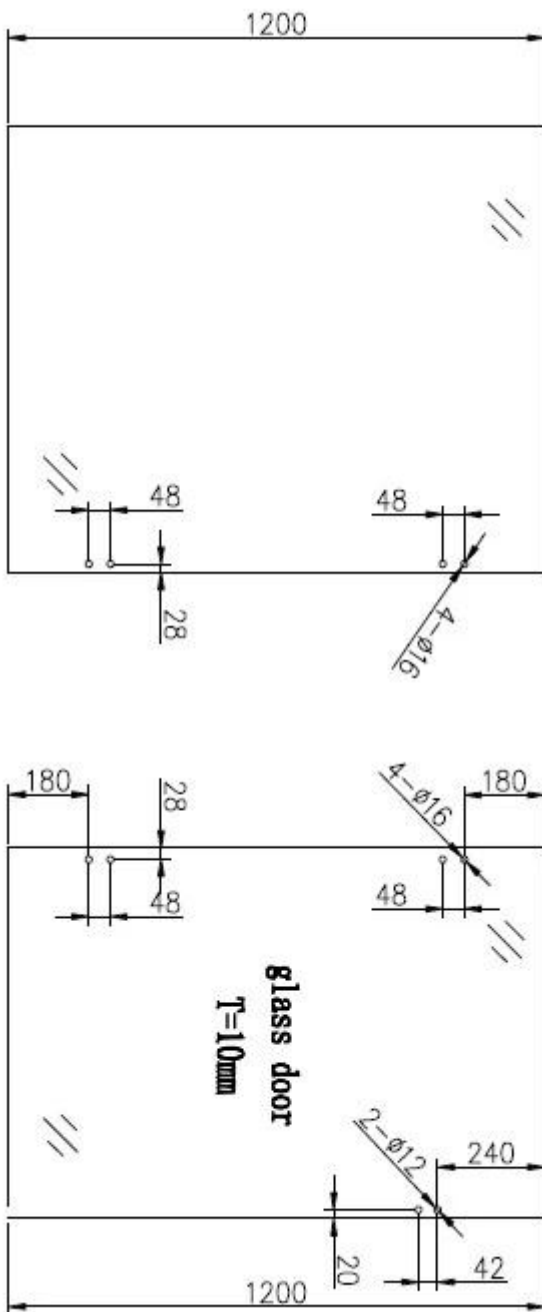

bisagra de puerta de vidrio sin marco piscina cerca de la esgrima piscina

Características de bisagra de puerta de vidrio sin marco piscina cerca

- Modelo NO. G-G2 tipo bisagra vidrio a vidrio
- Made por el bastidor de la precisión
- 316 SS, puede proporcionar informe de prueba material
- espejo o satén
- tamaño: 160,3 x102.2mm
- 1 par = 2 unidades
- PC de MOQ 10

Fotos de # para [bisagra de puerta de vidrio sin marco piscina cerca](#)

KEBIL 科比奥®

Agujero corta dibujos para bisagra de puerta de vidrio sin marco piscina cerca

Fotos del embalaje para bisagra de puerta de vidrio sin marco piscina cerca