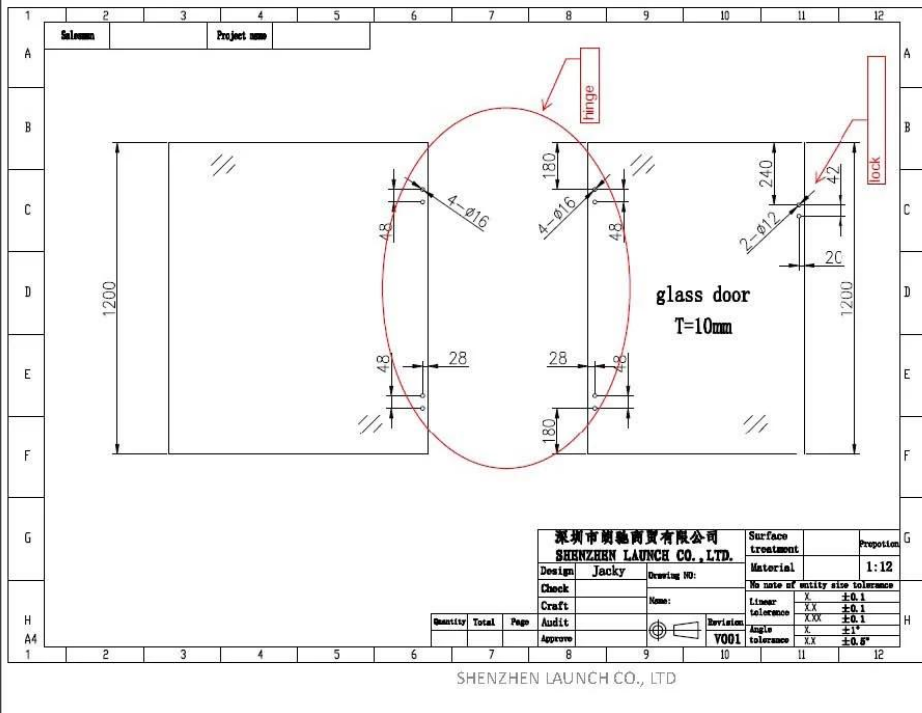

Bisagra de puerta de vidrio con resorte de valla de vidrio sin marco para piscina para 8-12 mm grosor vaso portón con máx. puerta peso 30 kg .

Características de la bisagra para puerta de vidrio -

- Código de artículo - G-G
- Material: acero inoxidable 316
- Acabado: satinado / espejo / negro
- Para vidrio de 8-12 mm de espesor
- máx. peso de la puerta 30 kg
- para usar junto con nuestros cierres de vidrio
- tipo de resorte
- bisagras para puertas de vidrio resistentes

Dimensiones de la bisagra para puerta de vidrio G-G

Spring loaded hinges

Glass hole drawing for hinge set & glass latch

DETALLES DEL EMBALAJE PARA BISAGRA DE PUERTA DE VIDRIO

Spring loaded hinges

Packaging :
-2 pcs into a designed white box
-6 boxes into a carton