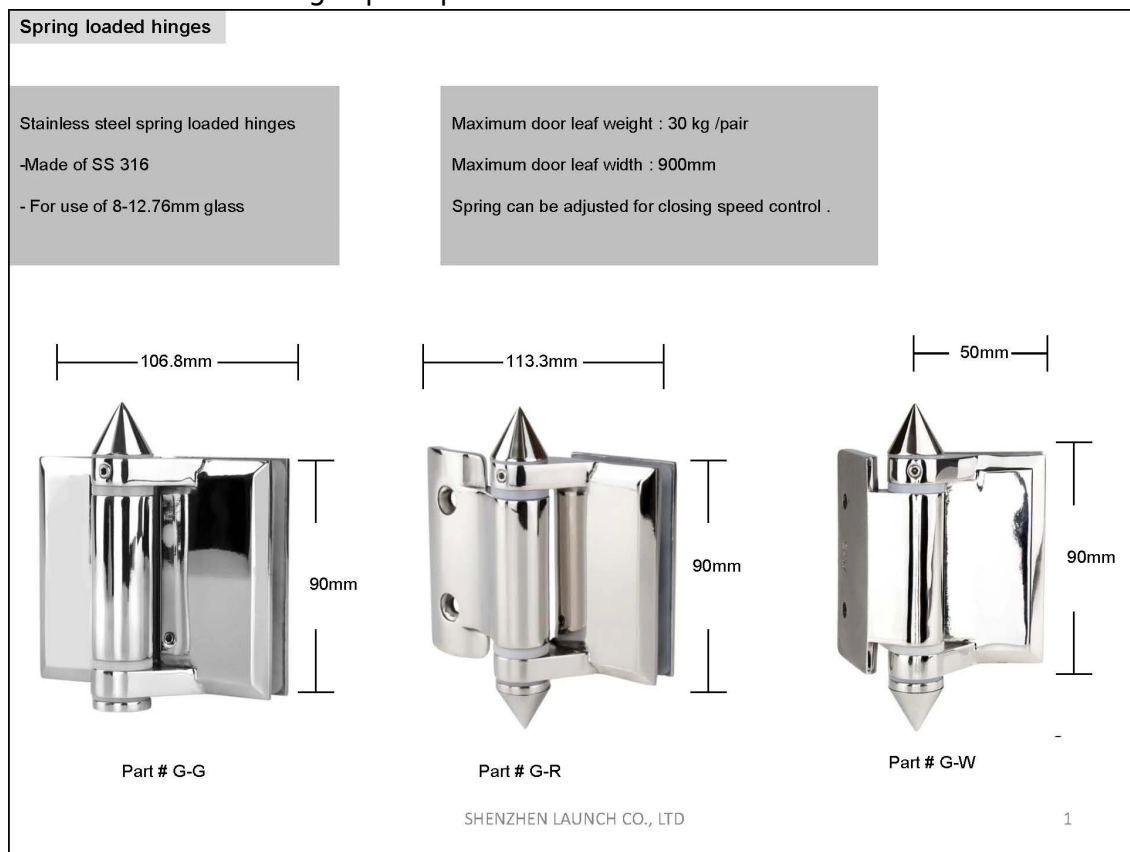

Bisagra de puerta de vidrio con resorte de valla de vidrio sin marco para piscina para 8-12 mm grosor vaso portón con máx. puerta peso 30 kg .

Características de la bisagra para puerta de vidrio -

- Código de artículo - G-G
- Material: acero inoxidable 316
- Acabado: satinado / espejo / negro
- Para vidrio de 8-12 mm de espesor
- máx. peso de la puerta 30 kg
- para usar junto con nuestros cierres de vidrio
- tipo de resorte
- bisagras para puertas de vidrio resistentes

Dimensiones de la bisagra para puerta de vidrio G-G

Spring loaded hinges

Glass hole drawing for hinge set & glass latch

DETALLES DEL EMBALAJE PARA BISAGRA DE PUERTA DE VIDRIO

Spring loaded hinges

Packaging :
-2 pcs into a designed white box
-6 boxes into a carton