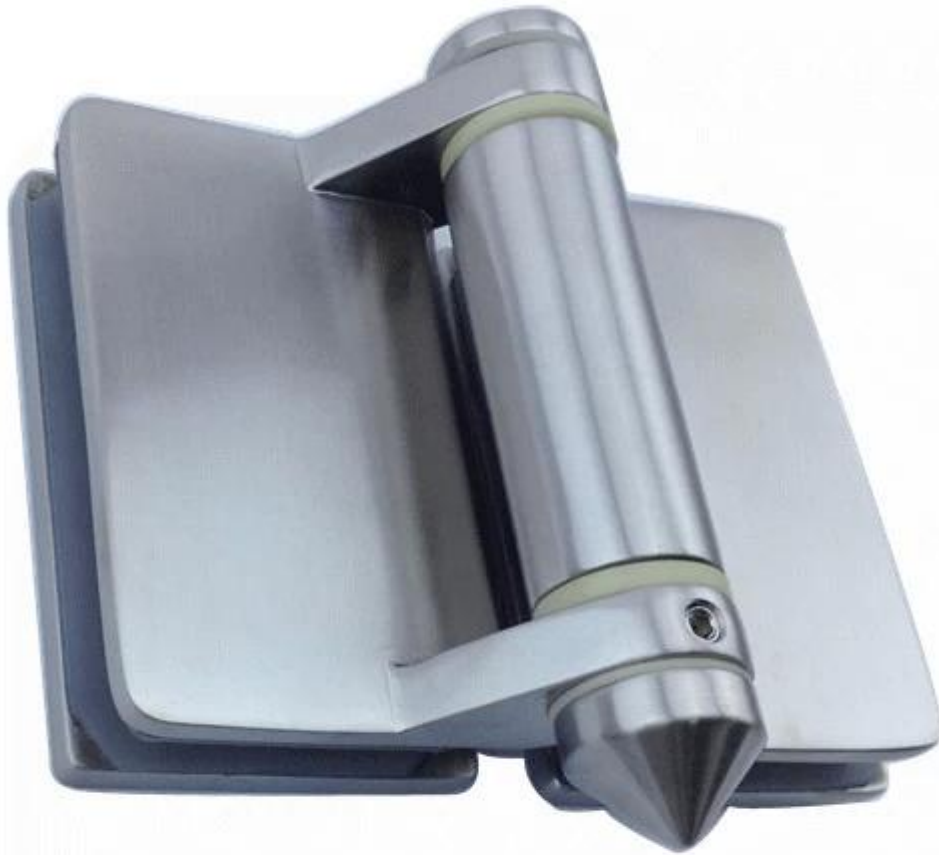

316 acero inoxidable frameless vidrio piscina cercado
10-12mm paneles de vidrio

Features de [Fachada de vidrio sin marco](#) :

1. vistas ininterrumpidas
2. fácil de bricolaje y mantener
3. precios accesibles

La piscina que cercaba los hardwares incluye,
[Espiga de vidrio](#)

- Acero inoxidable 316
- Pulido o cepillado
- Para vidrio de 10-12mm
- 4 modelos de espiga de vidrio: placa de base cuadrada, placa de base redonda, taladro de núcleo cuadrado, taladro de núcleo redondo
- Fotos como abajo

[Bisagra de vidrio](#)

- Acero inoxidable 316
- 3 tipos de bisagras, vidrio a vidrio, vidrio a pared, vidrio a poste redondo
- Fotos como abajo

G-G2

•

G-W 2

.

G-R2

•

[Pestillo magnético](#)

- Acero inoxidable 316
- Con tapas magnéticas
- Diferentes modelos de pestillos
- Fotos como abajo

GL-180

.

GL-90

GL-P

GL-W

-
- También tenemos cerrojo con llaves