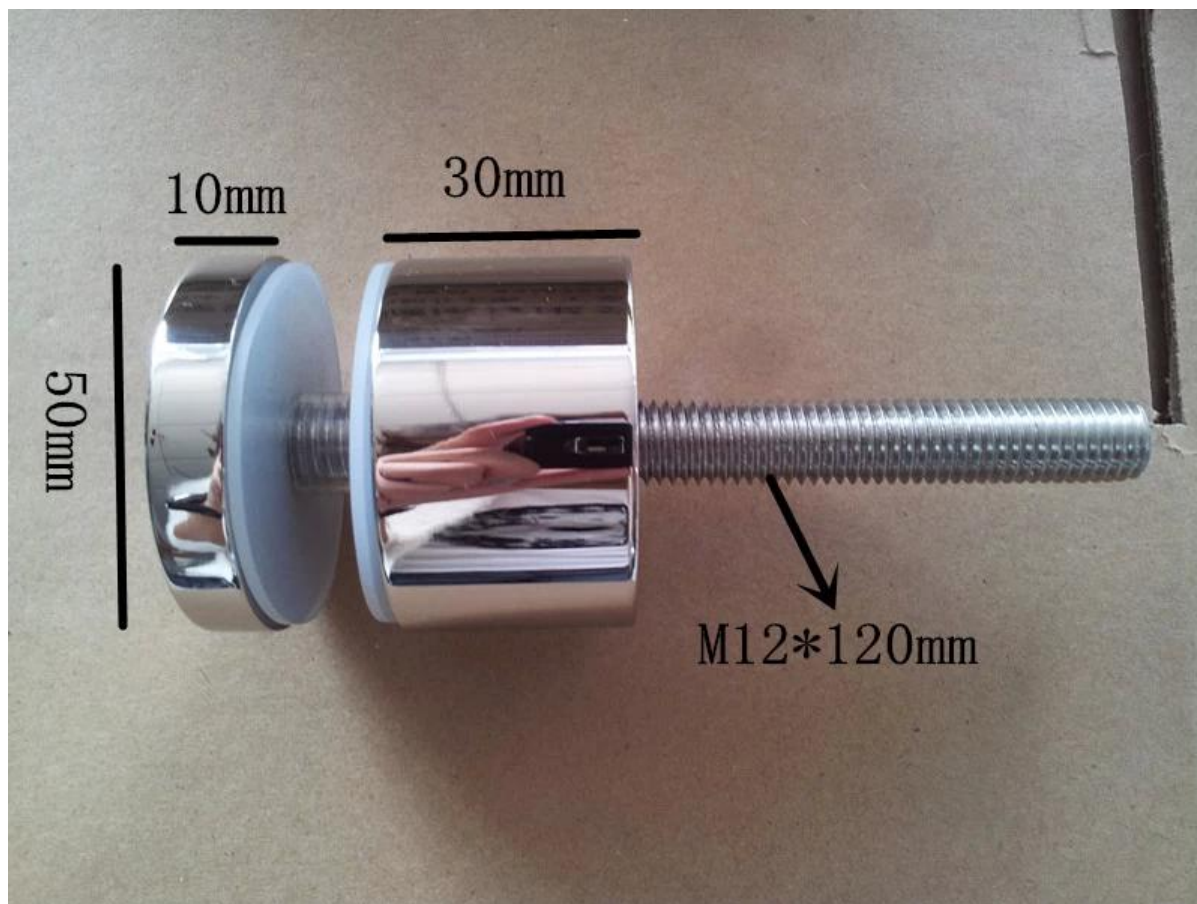

Sin marco enfrentamiento ferroviario de vidrio para el vidrio 8-19mm

Pin enfrentamiento vidrio es una buena opción para barandilla de vidrio sin marco interior y exterior.

Es un cheap & amp; manera shinny para la escalera, cubiertas, etc.

Aquí está nuestro proyecto en Baltimore, EE.UU..

Pin enfrentamiento Glass SF-50 tiene 2 diseños:
Para enfrentamiento madera

Para enfrentamiento concreto

Paquetes de pin enfrentamiento vidrio

Para cualquier pregunta llame o envíeme un correo electrónico!