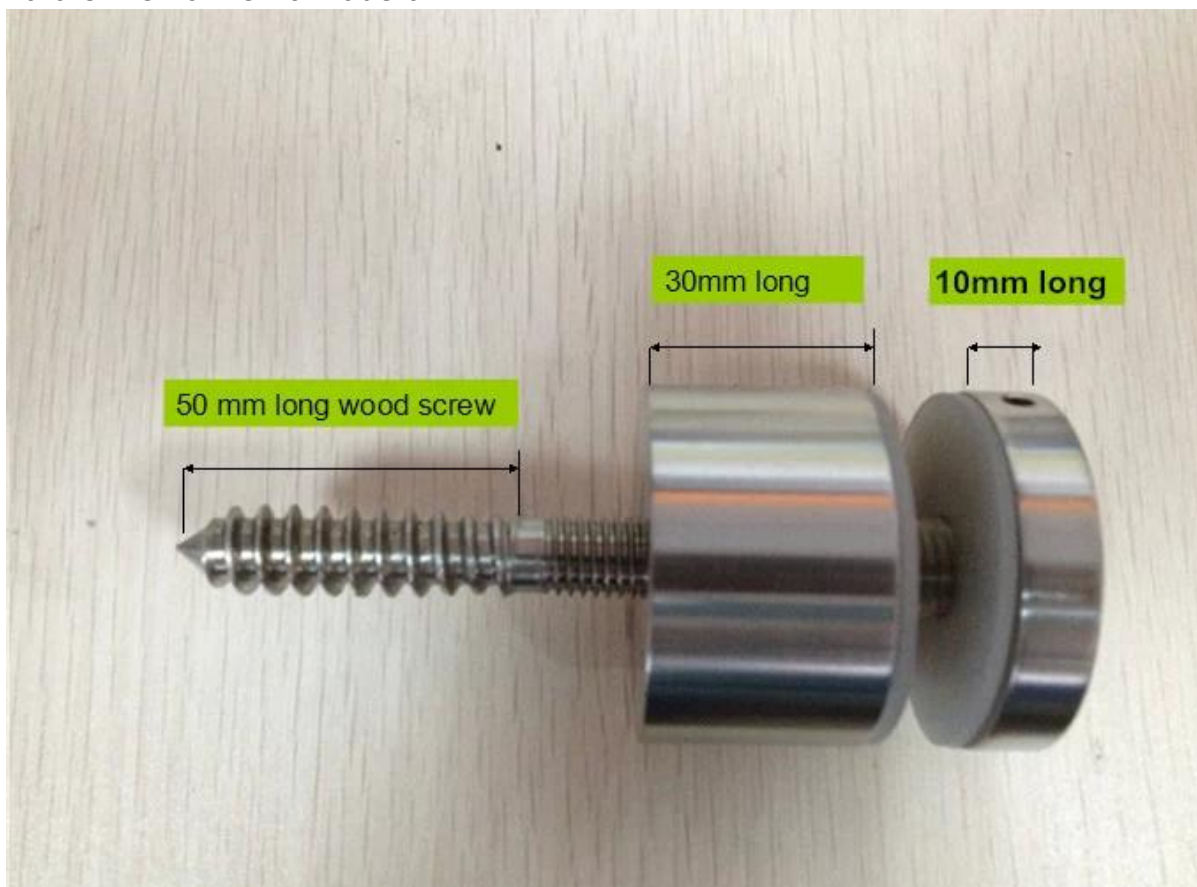

Sin marco enfrentamiento ferroviario de vidrio para el vidrio 8-19mm

Pin enfrentamiento vidrio es una buena opción para barandilla de vidrio sin marco interior y exterior.

Es un cheap & amp; manera shinny para la escalera, cubiertas, etc.

Aquí está nuestro proyecto en Baltimore, EE.UU..

Pin enfrentamiento Glass SF-50 tiene 2 diseños:
Para enfrentamiento madera

Para enfrentamiento concreto

Paquetes de pin enfrentamiento vidrio

Para cualquier pregunta llame o envíeme un correo electrónico!