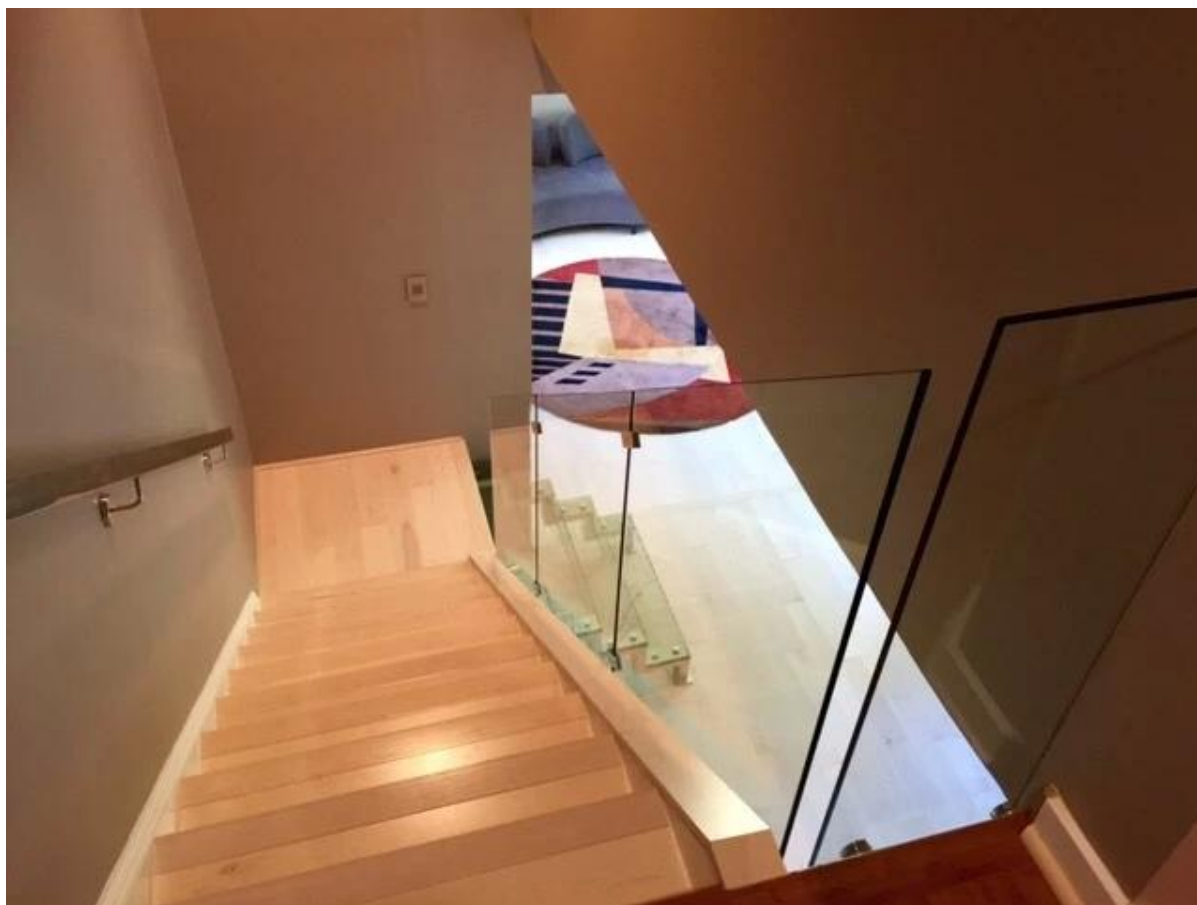

Sin marco enfrentamiento ferroviario de vidrio para el vidrio 8-19mm

Pin enfrentamiento vidrio es una buena opción para barandilla de vidrio sin marco interior y exterior.

Es un cheap & amp; manera shinny para la escalera, cubiertas, etc.

Aquí está nuestro proyecto en Baltimore, EE.UU..

Pin enfrentamiento Glass SF-50 tiene 2 diseños:
Para enfrentamiento madera

Para enfrentamiento concreto

Paquetes de pin enfrentamiento vidrio

Para cualquier pregunta llame o envíeme un correo electrónico!