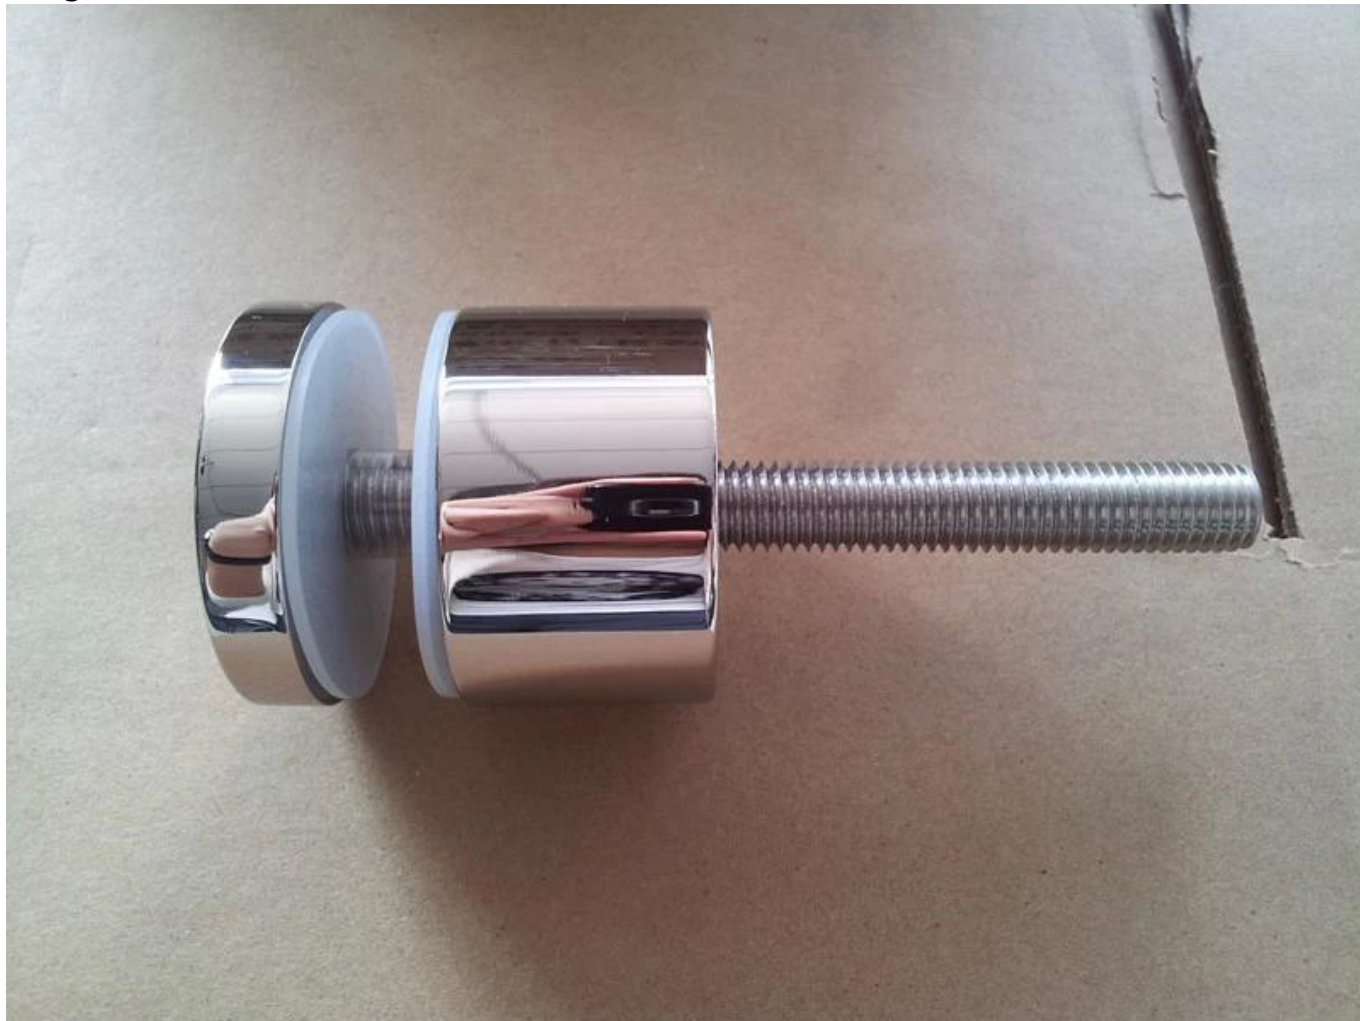

soportes separadores de acero inoxidable del sistema ferroviario de vidrio sin marco de balcones y escaleras:

1. Acero inoxidable 304 separadores para escaleras interiores o escaleras.
2. separadores de acero inoxidable 316 para balcones exteriores.
3. perno de acero o de madera tornillo (perno de fijación)

Imagen del enfrentamiento con el tornillo de acero inoxidable normales:

Imagen del enfrentamiento de acero inoxidable con perno de fijación:

SF-50

Si el vidrio es más ancho y grueso, nuestro enfrentamiento vidrio SF-50T está bien: