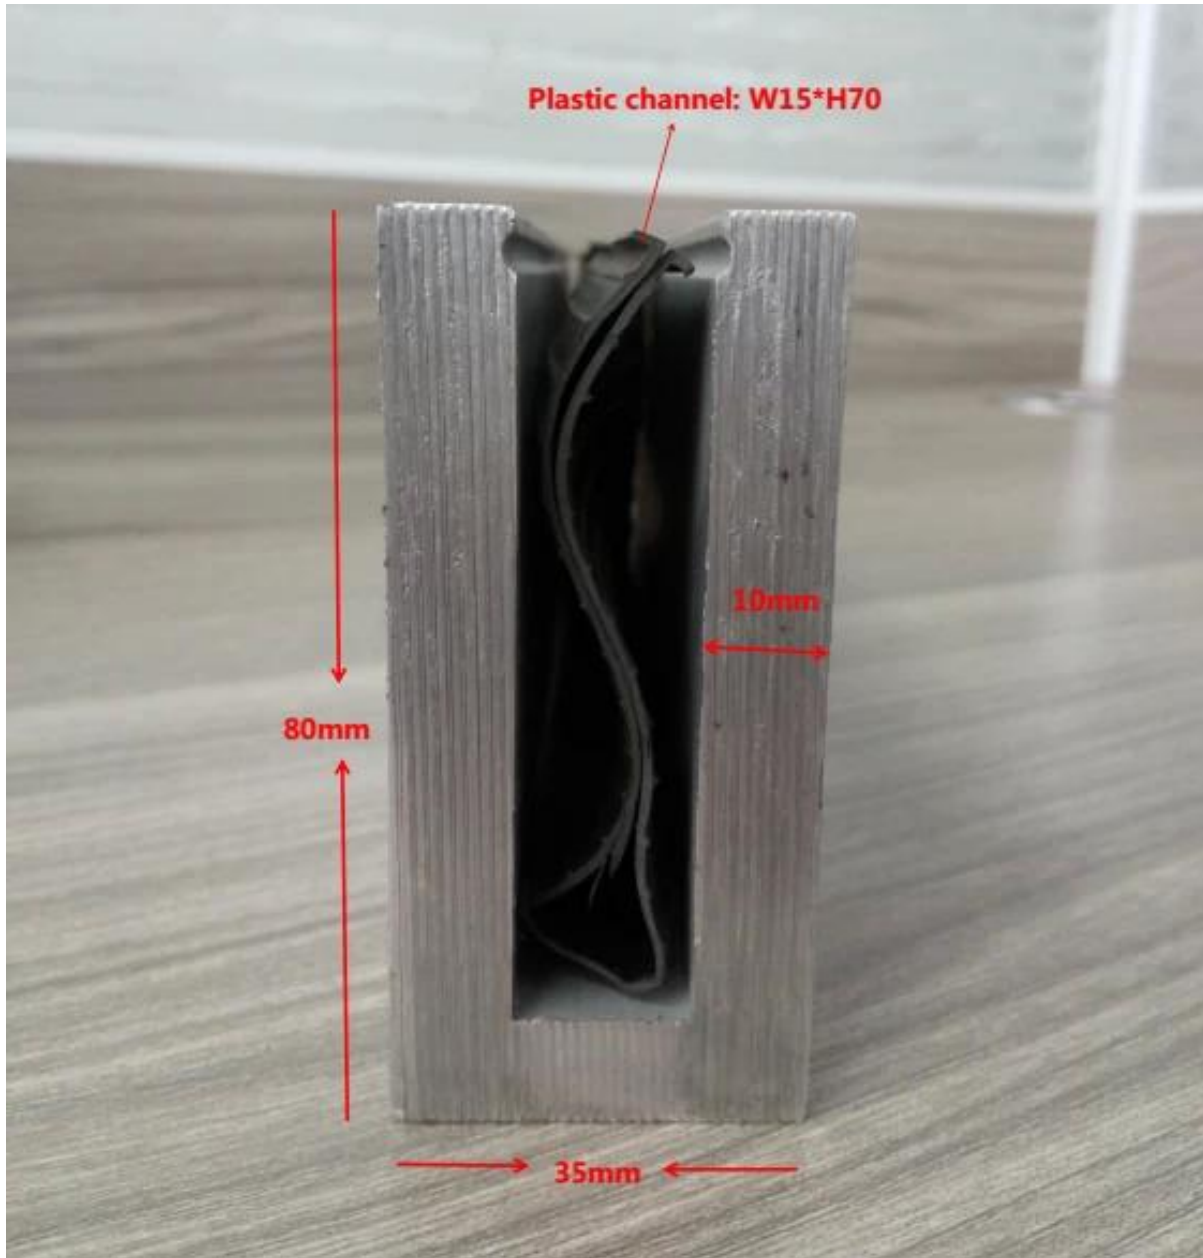

Con montaje de tornillo de expansión: