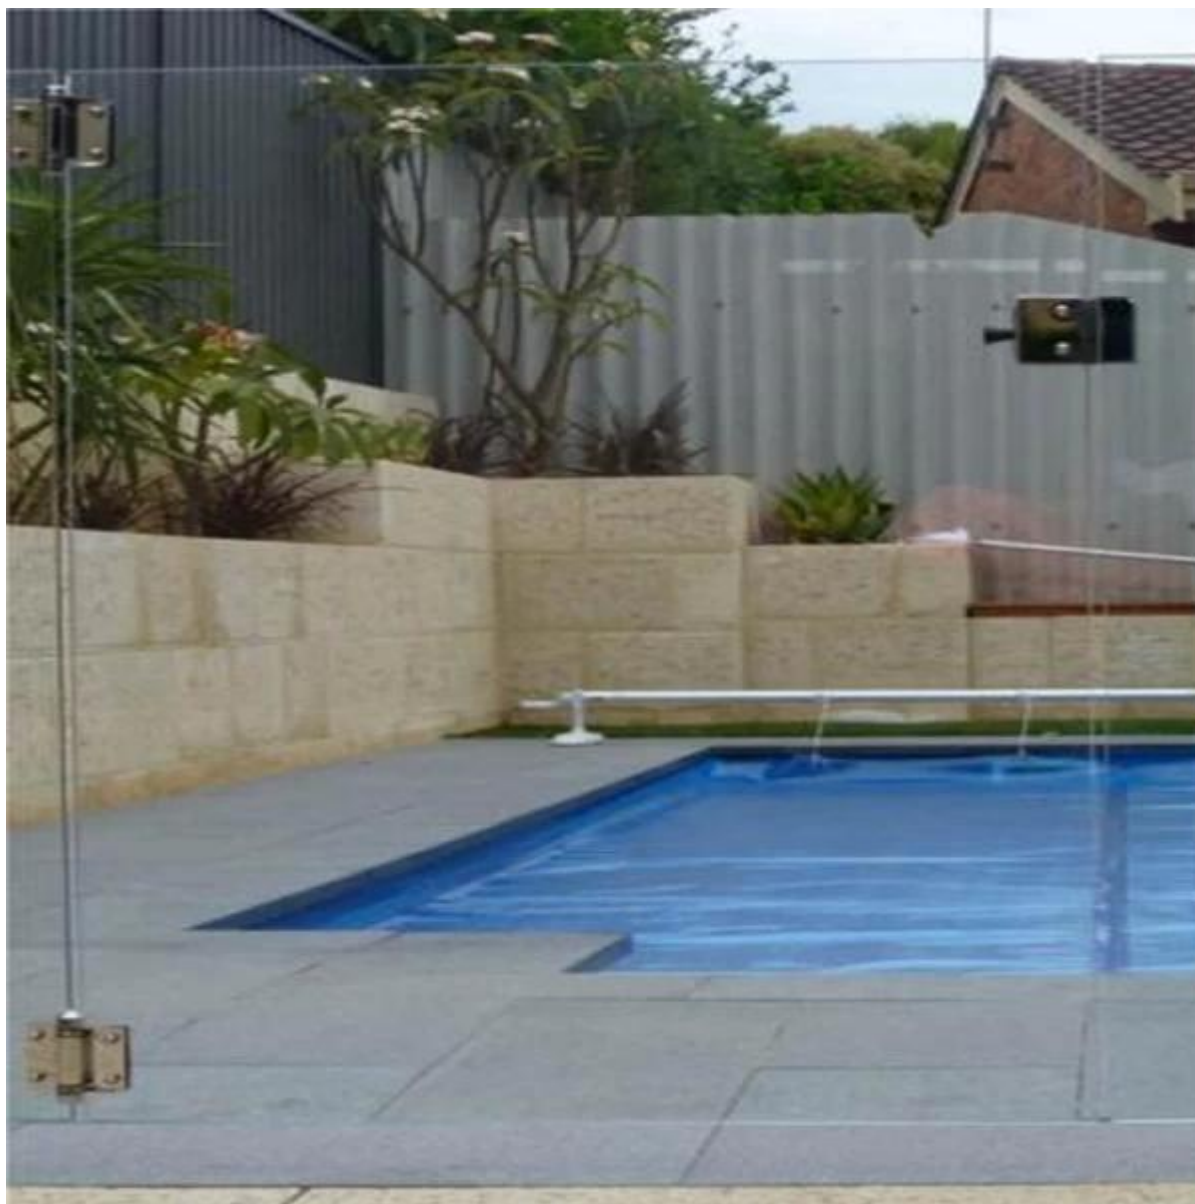

glass door latch

4. Mini riel superior

Hay mini redondos y cuadrados ranurados riel superior, que lo ha diseñado para adaptarse 10-12mm panel de vidrio templado y se instala en la parte superior.

[de acero inoxidable de 316 mini-barra superior para el diseño de balcón, 1/2 y amp; quot; ranurado de acero inoxidable tubo ranurado superior para el cercado de la piscina](#)