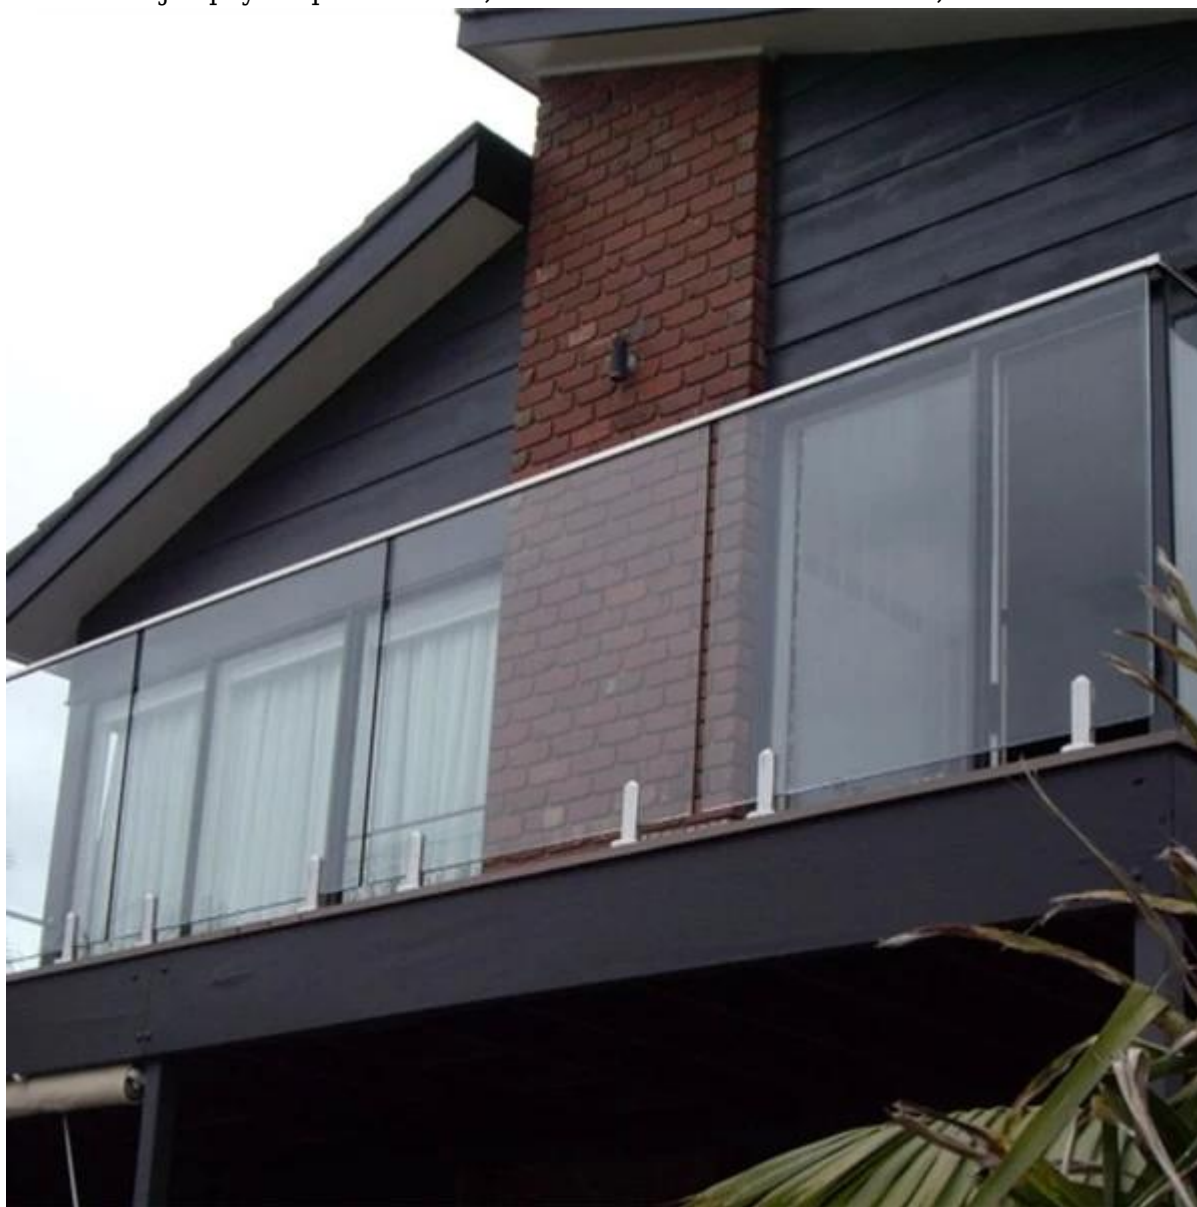

diseño balcón framed & nbsp; le ofrece vistas panorámicas, se puede disfrutar de hermosas vistas en sus patios traseros.

Tenemos muchos tipos diferentes de diseños sin marco balcón de vidrio.

Este tipo es el más común utilizados para el balcón:

mini-mensaje apoya + paneles vidrio, fácil de instalar mirada hermosa,:

Detalles para el mini mensaje:

Material: acero inoxidable 316 o dúplex 2205

Acabado: satinado o pulido espejo

Modelos disponibles: cuadrado Tipo / ronda placa base mini-mensaje; Tipo de taladro de base cuadrada / redonda Mini mensaje