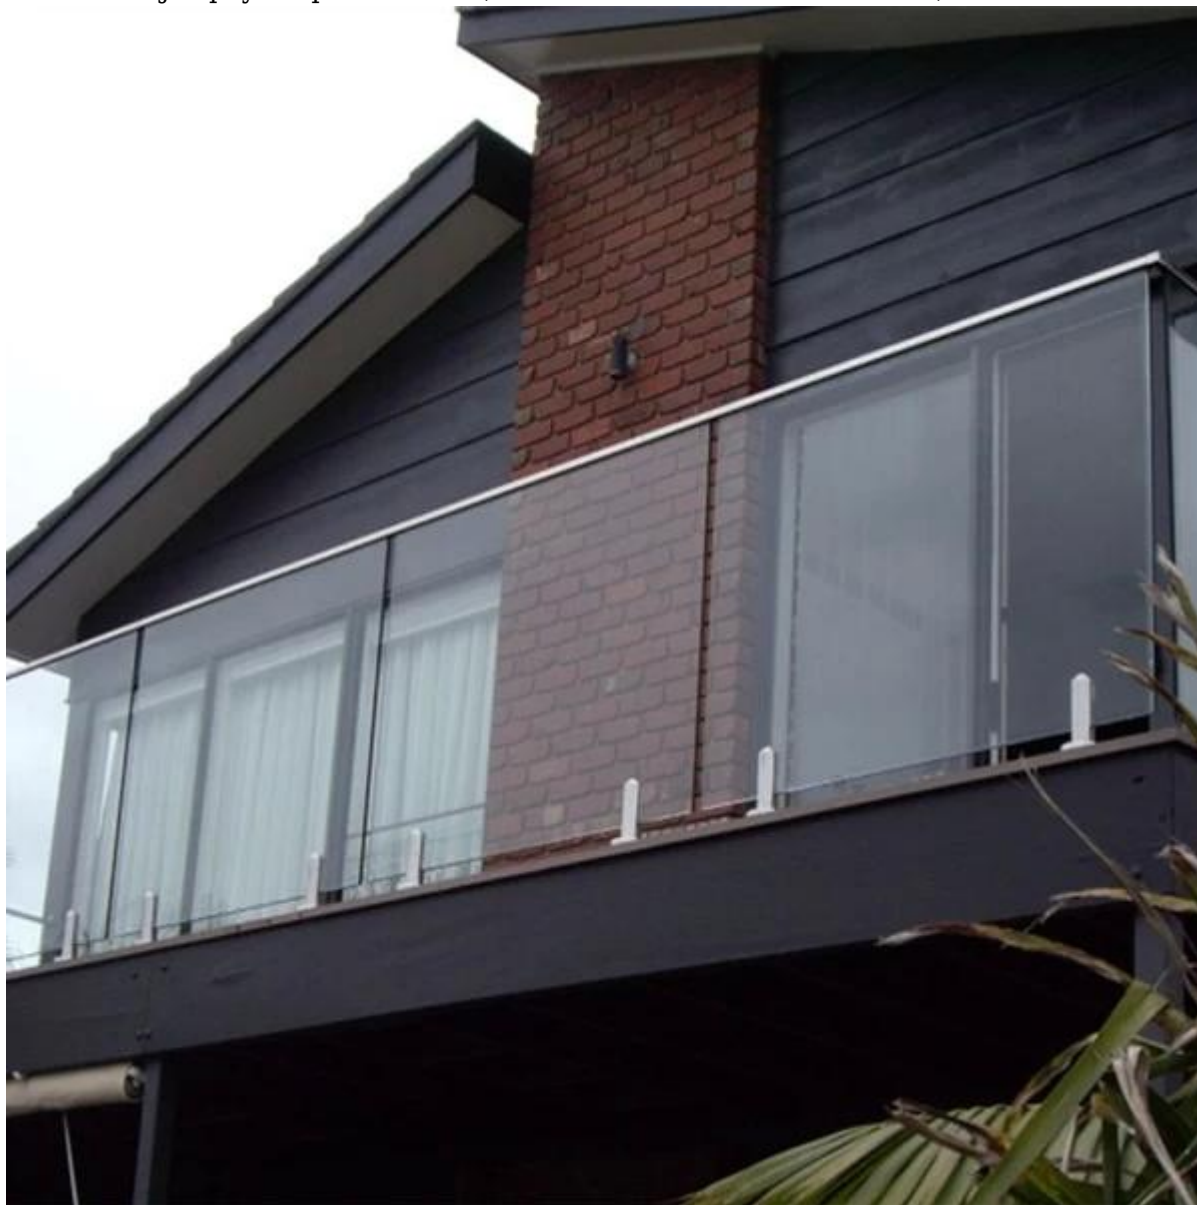

diseño balcón framed le ofrece vistas panorámicas, se puede disfrutar de hermosas vistas en sus patios traseros.

Tenemos muchos tipos diferentes de diseños sin marco balcón de vidrio.

Este tipo es el más común utilizados para el balcón:

mini-mensaje apoya + paneles vidrio, fácil de instalar mirada hermosa,:

Detalles para el mini mensaje:

Material: acero inoxidable 316 o dúplex 2205

Acabado: satinado o pulido espejo

Modelos disponibles: cuadrado Tipo / ronda placa base mini-mensaje; Tipo de taladro de base cuadrada / redonda Mini mensaje