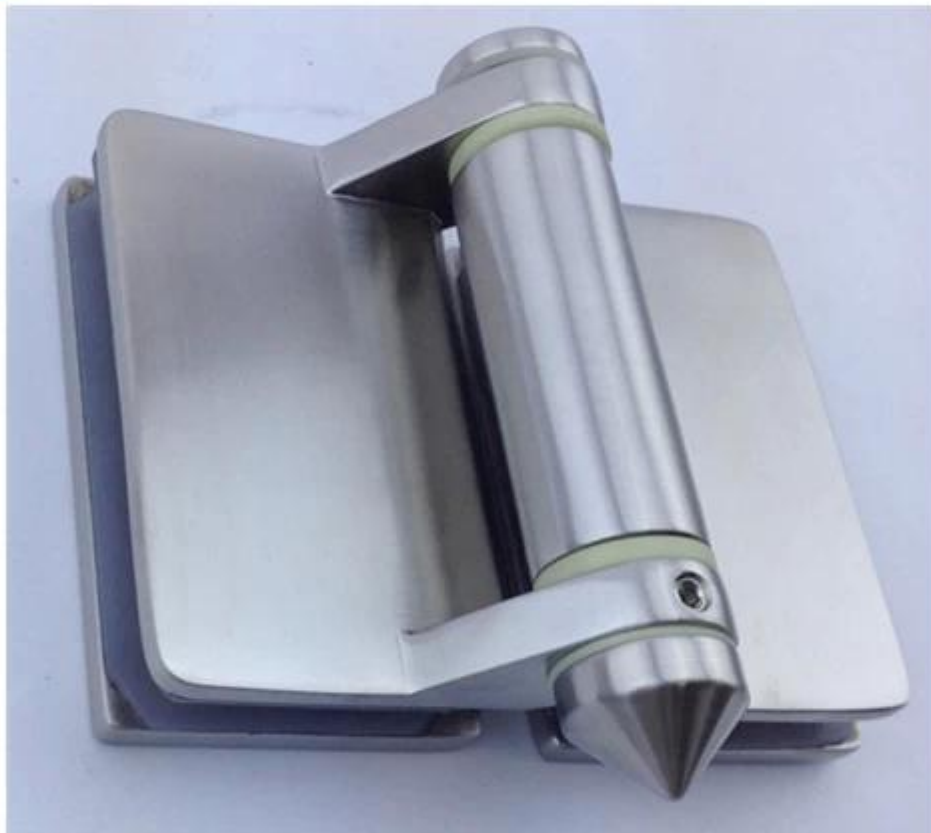

[12mm de porcelana de vidrio sin marco con proveedor espita balastrada de acero inoxidable grifo de vidrio de 12 mm para la piscina valla](#)

[6 mm a 19 mm paneles de vidrio templado esmerilado de espesor](#)

Barandilla de vidrio sin marco también se puede aplicar en piscinas:
[Acero inoxidable 316 o 2205 piscina duplex cerca de base de espiga tipo de placa de 10-12 mm de vidrio sin marco cercado de la piscina](#)

RBM

Mirror

Satin

Para piscina de esgrima, bisagras de la puerta serán utilizados para los paneles de puerta.
[cerca de la bisagra suave para piscina 10-12mm puerta de la cerca](#)

KEBIL 科比奥™

www.launch-china.cn