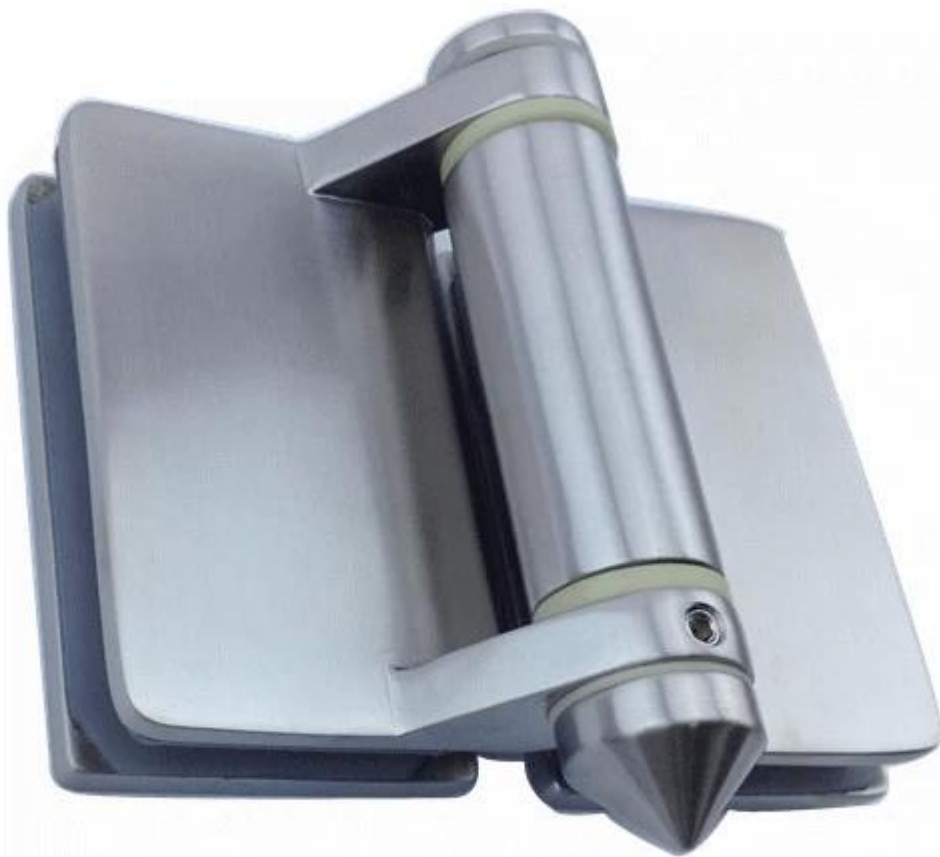

parte de la puerta de vidrio de alta de acero inoxidableESN

Material: acero steel 316

Acabado: satinado o pulido espejo

para el vidrio gATE: 8-10mm

MOQ: 1 juego (2 piezas)

Tipo: vidrio para Hing vidrio; vidrio para poste de la bisagra redonda; vidrio a pared / poste square hinge

Modelo No .: G-G2 (fundición de vidrio a la bisagra de cristal)

**G-G2**

Modelo No .: G-R2 (fundición de vidrio para ROUND poste de la bisagra)

**G-R2**

Modelo No .: G-W2 (Fundición de vidrio para cuadrar la bisagra del poste / pared)