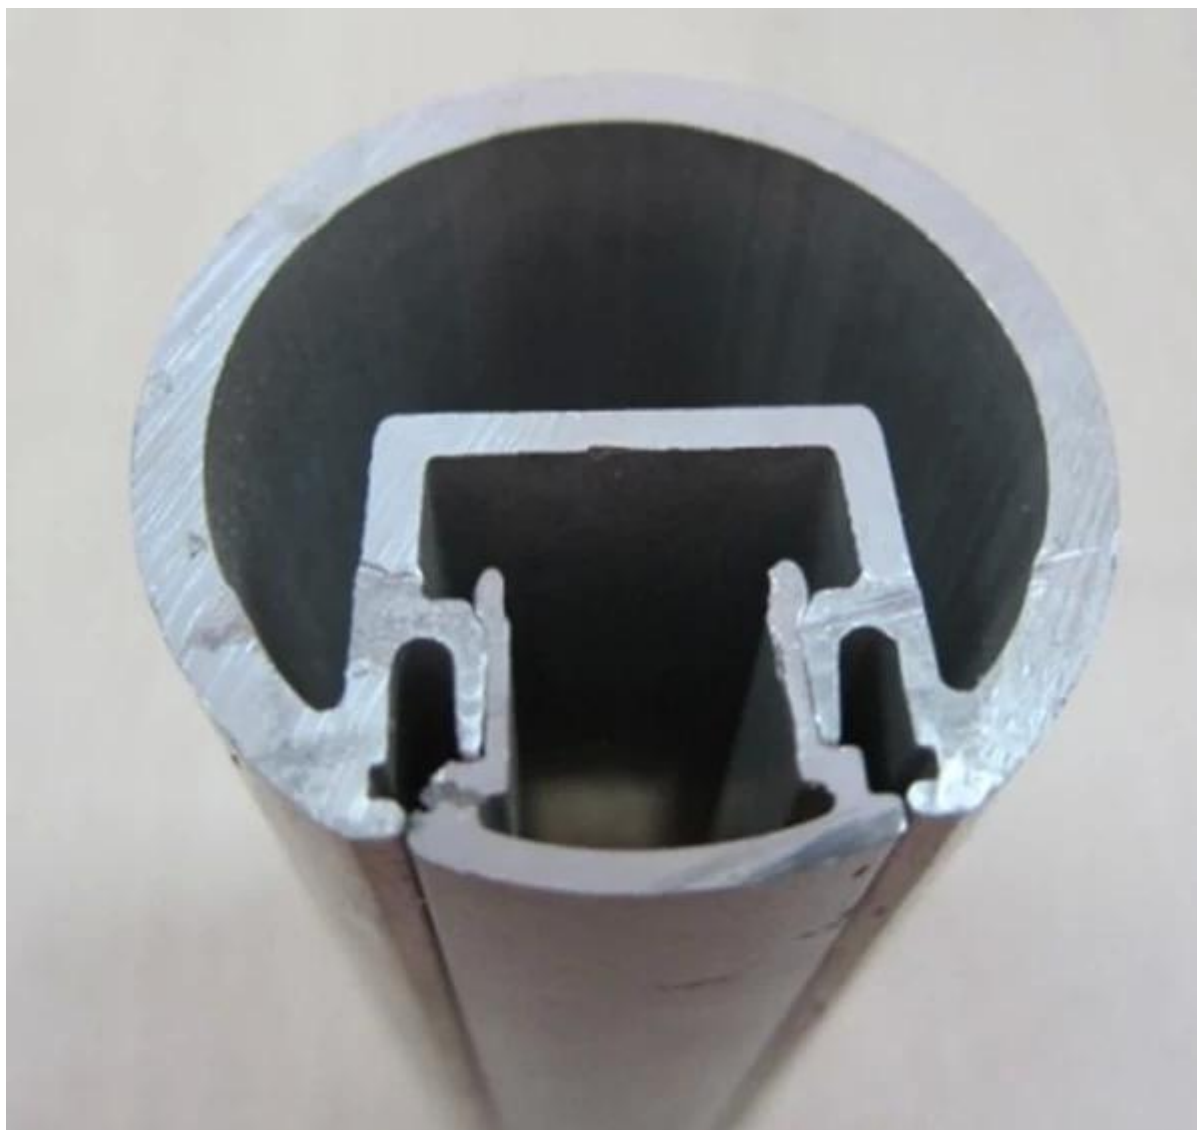

una manera de postes de aluminio redonda

Modelo: AL-P

Este post está hecho de material de aluminio 6063, Acabado T5 .Superficie puede ser anodizado o coating.Customer polvo pueden elegir lo que les gusta el color,color disponible como el gris o plata o negro, etc.

Esta altura del poste puede costum cortar según las necesidades del cliente. Vamos a cortarlo así como sus demandas.

Un puesto manera se utiliza al final de la valla de cristal. Así que este modelo es el más popular entre los clientes, además de correos medio.

Aquí está la foto poste redondo de una manera.

Aquí está la foto de conjunto del poste

KEBIL 科比奥®
SHENZHEN LAUNCH CO. LTD

 **Factory Audit**

ISO 
9001:2008
REGISTERED