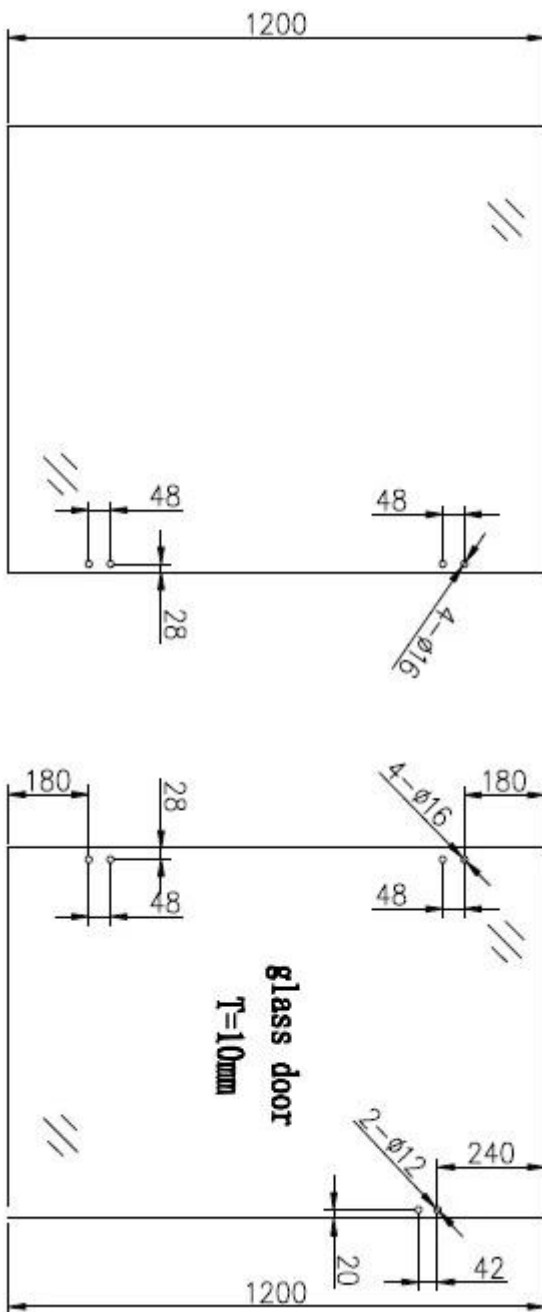

Fotos del embalaje de vidrio piscina cerca la puerta bisagra de resorte de hardware cristal