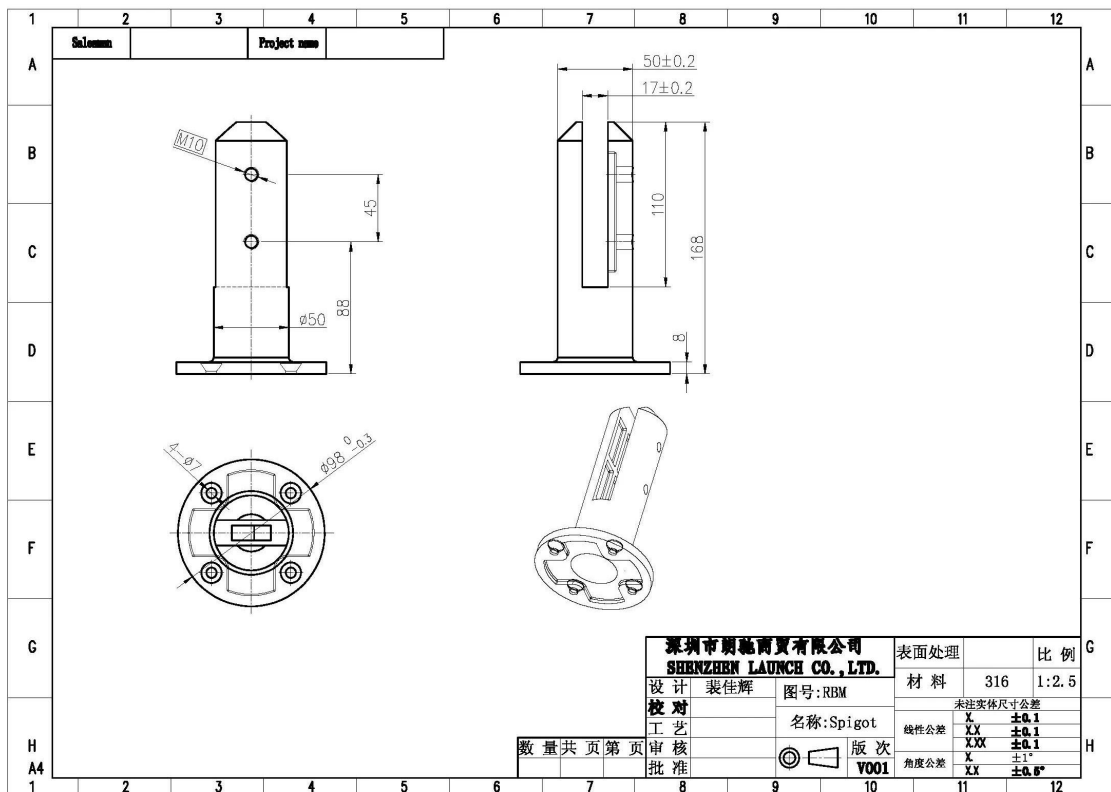

- Alrededor de base montaje espita de cristal del acero inoxidable
- modelo no. RBM-2
- material de acero inoxidable 316
- acabado o acabado espejo
- de 10mm-cristal de 13,51 mm espesor

Fotos de [piscina de cristal cerca montaje base de espita de cristal de acero inoxidable](#)

Dimensiones para cercado de la piscina de cristal montaje base de espita de cristal de acero inoxidable

Fotos de instalación para vidrio piscina esgrima espita de cristal

del acero inoxidable base de montaje