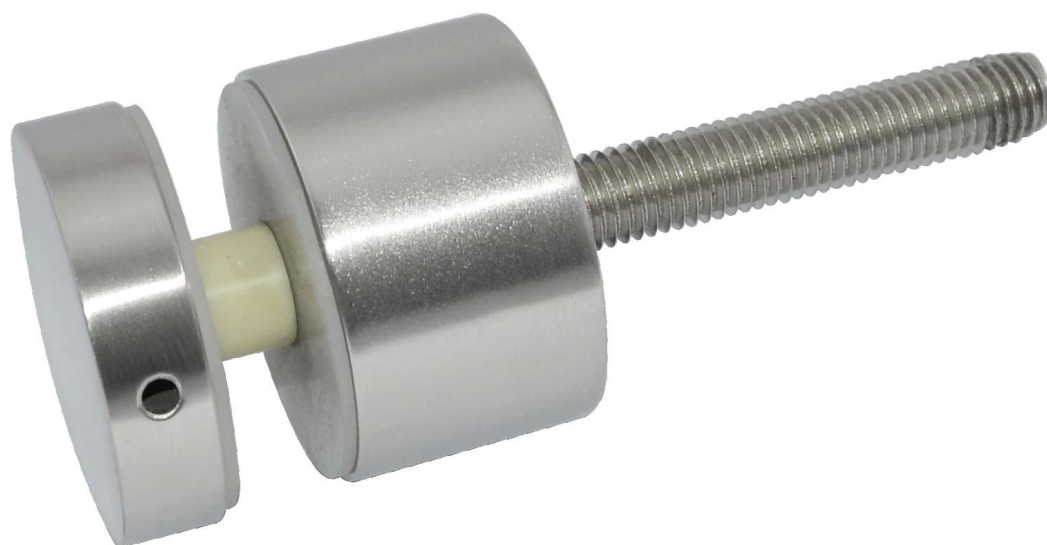

Si usted tiene interés en nuestros productos, no dude en ponerse en contacto conmigo.

Dirección de correo electrónico: sales03@launch-china.cn