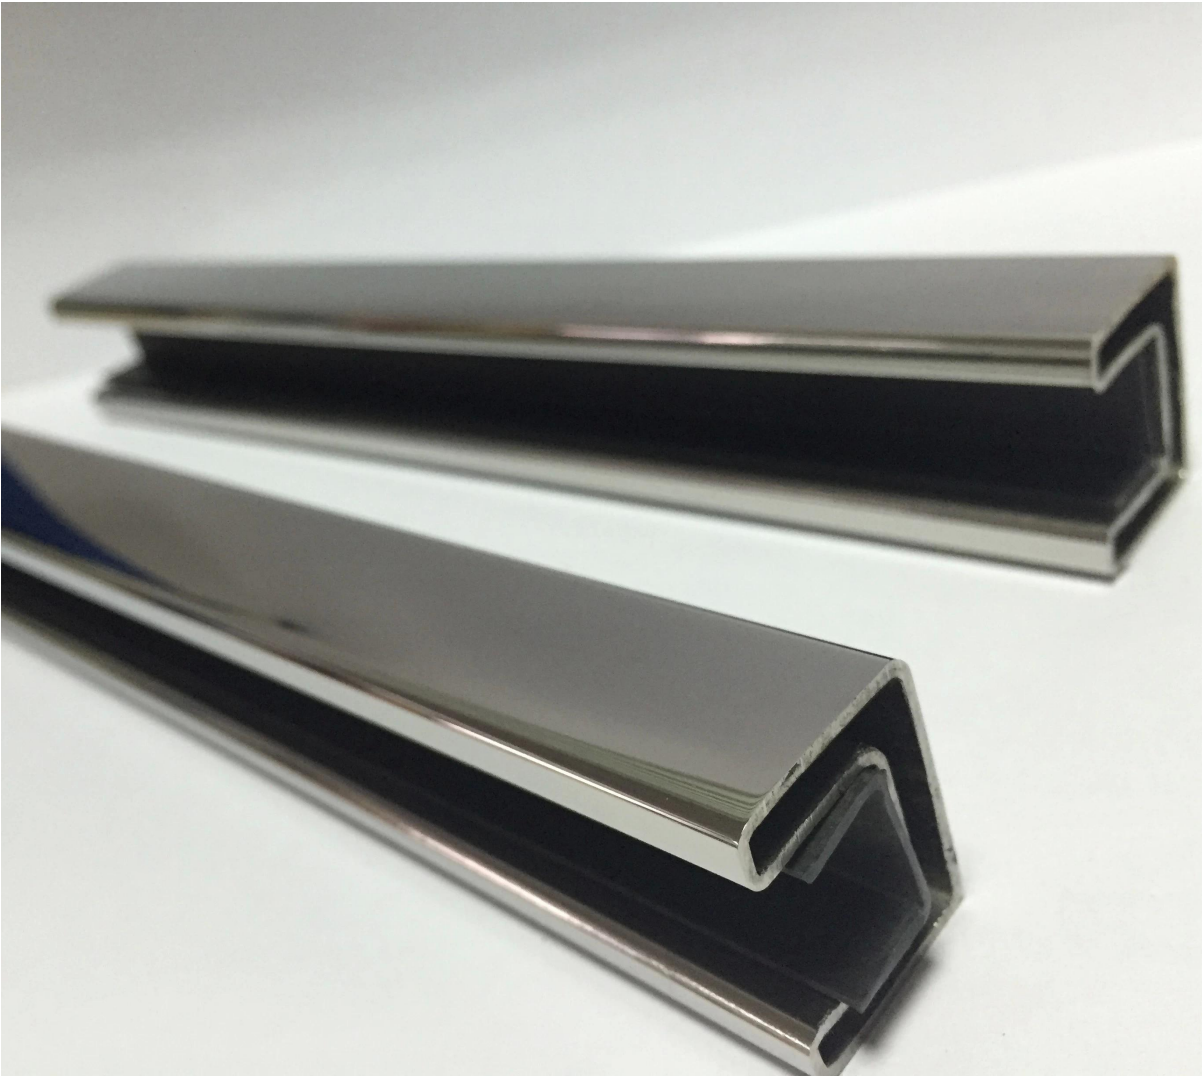

hardware de cristal barandilla de acero inoxidable con ranuras pasamanos tubo

material: acero inoxidable 316 / 316L

Acabado: espejo o satinado

dimensión: 25 * 21 mm, ranura 14 * 14 mm, 5,8 metros por longitud
de 12 mm de cristal