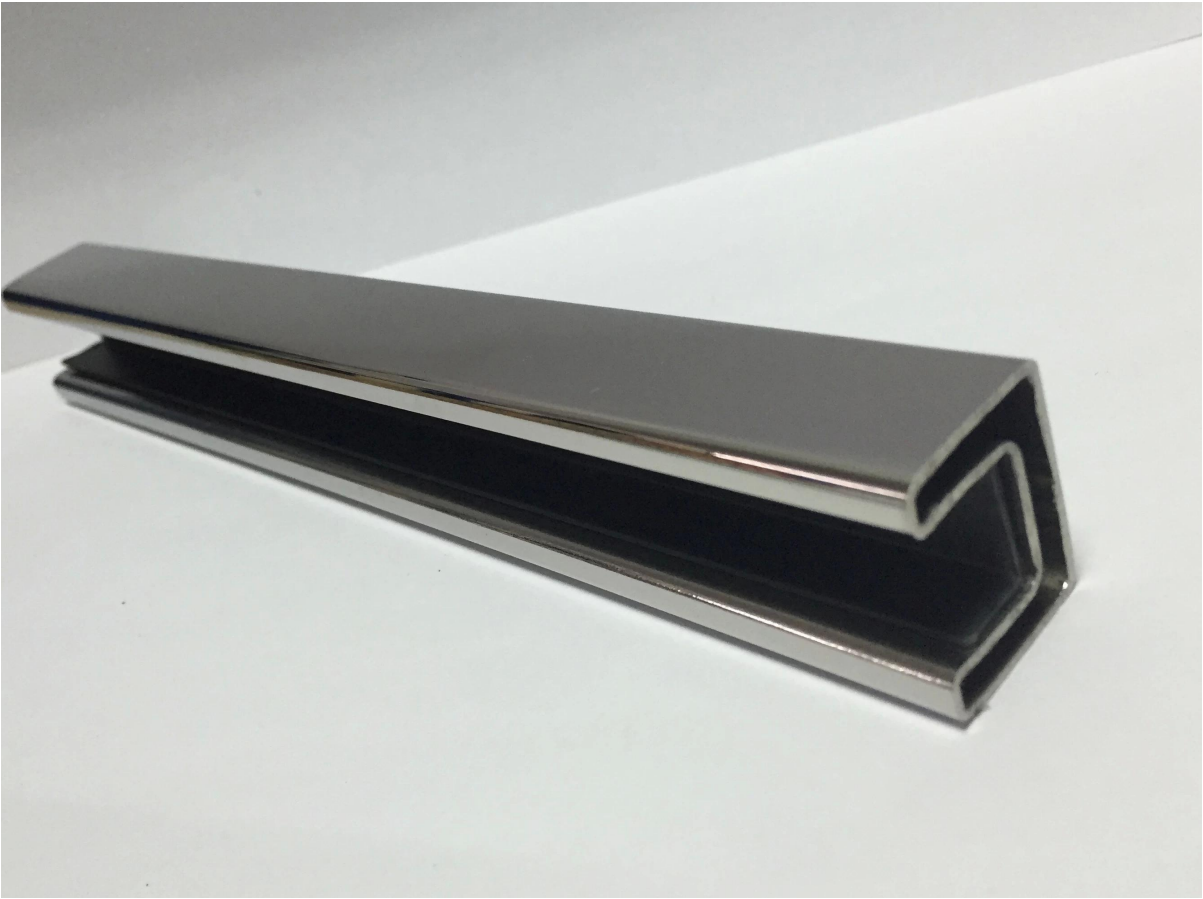

hardware de cristal barandilla de acero inoxidable con ranuras pasamanos tubo

material: acero inoxidable 316 / 316L

Acabado: espejo o satinado

dimensión: 25 * 21 mm, ranura 14 * 14 mm, 5,8 metros por longitud
de 12 mm de cristal