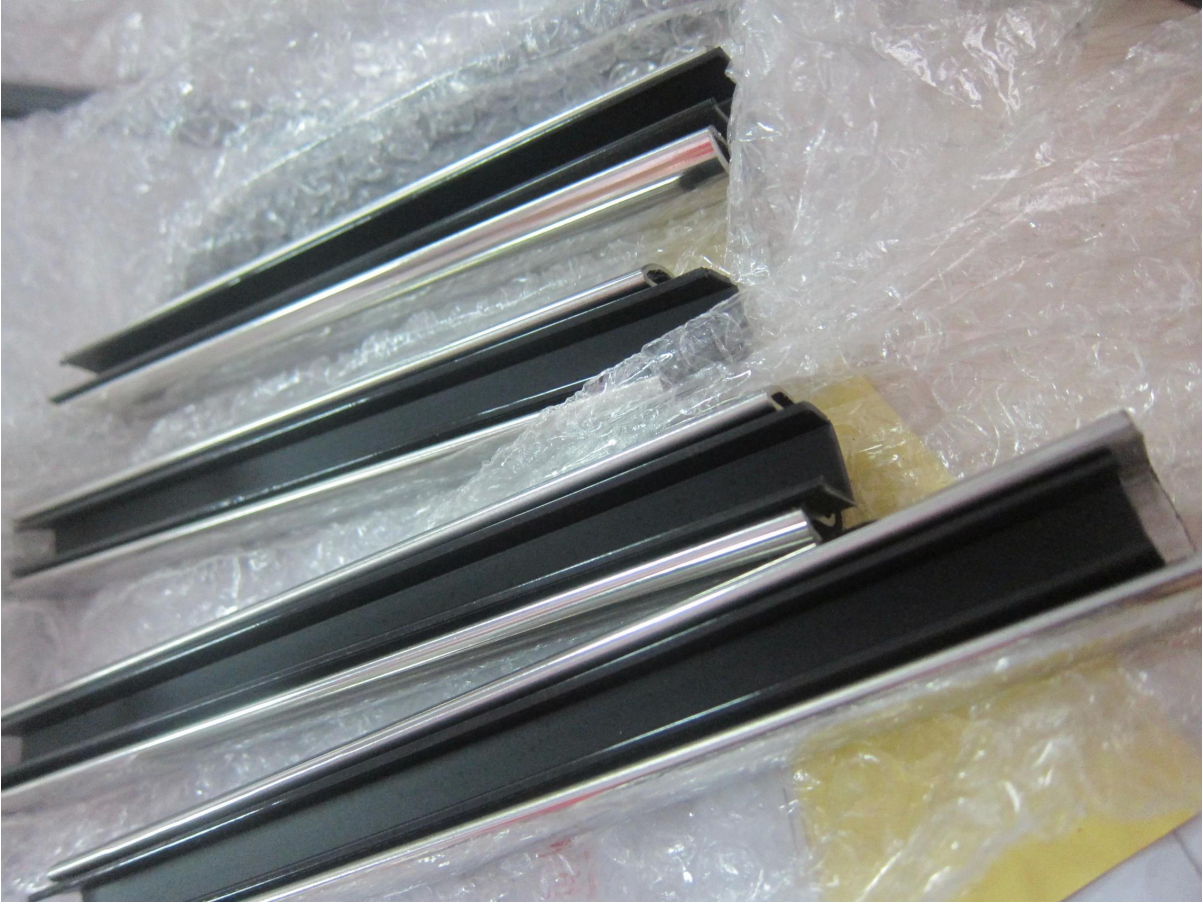

barandilla de vidrio montada encima pasamanos soporte de mini-carril que capsula

1. barandilla de vidrio montada encima pasamanos soporte de la mini tapado Descripción ferrocarril,

Un mini sin marco barandilla de vidrio tapado ferroviario da una línea de visión sin obstáculos y puede ser diseñado para adaptarse a una variedad de instalaciones de balcones para cubiertas, zonas de esgrima piscina.

Material	acero inoxidable 316L
Terminar	Cepillado o pulido espejo
Dimensión	1. Round forma: 25,4 mm de diámetro, ranura 14 * 14 mm, 5,8 metros por longitud, o según su requisito. 2. Forma cuadrada: 25 * 20 mm, ranura 14 * 14 mm, 5,8 metros por longitud, o según su requisito.
Para el grueso de cristal	8-13.52mm
Rail apropiados	180 grado conector, 90 grado conector, conector de pared para soporte de carril, tapa
posición	pasamanos de la cubierta, barandillas del porche, barandilla del balcón, sin marco de barandilla de cristal grifo, nadando cerca de la piscina barandillas, etc.

2. barandilla de vidrio montada encima pasamanos soporte de la mini tapado

detalles de ferrocarril:

Trajes 10-13.52mm vidrio y viene con una gama de accesorios para permitir cambios de ángulo y altura en el sitio sin soldadura requerido. 25 mm de ancho x 21 mm de alto y 25,4 mm de diámetro disponible.