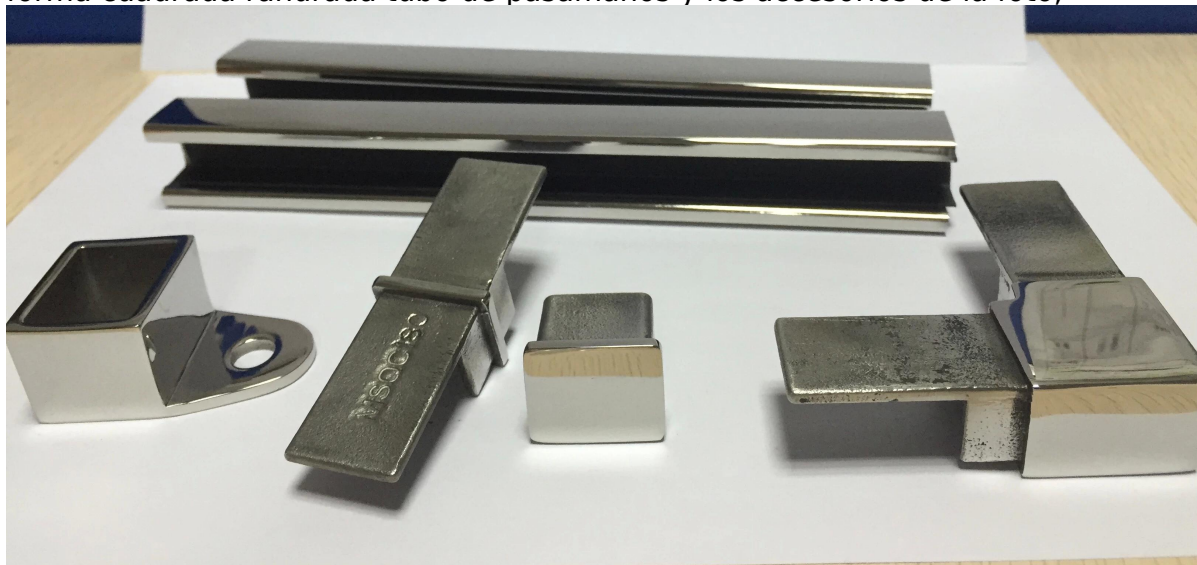

barandas de vidrio de acero inoxidable tubo ranurado pasamanos única ranura de tubo rectangular

1. Descripción.

1). Ranurado de mini canal superior ferrocarril para barandilla de vidrio sin marco. Esto hace que su barandilla más segura y elegante.

2). ranura de goma en el interior del canal para ajustar el espesor de vidrio. No se necesita agujero en el vidrio.

3). canal de la plaza exterior de tamaño: 25 mm * 20 mm, Ranura interior de caucho de 14 mm * 14 mm.

4). La longitud del canal como por su petición, aunque para facilitar el transporte, la longitud máxima de 5,8 m por lo general es cada pieza.

5). La selección de alta calidad de productos de vidrio de diseños innovadores de acero inoxidable es ideal para una variedad de aplicaciones, incluyendo barandillas de escaleras, balcones y vallas de la piscina. Ofrecen vistas sin obstáculos y ayudan a crear la apariencia de espacio y un aspecto abierto. Nuestra barandilla ranurada son fabricados e instalados para cumplir con American & Australian & normas de seguridad, etc Canda y códigos de construcción.

2. Forma cuadrada ranurada tubo de pasamanos y accesorios:

Square slot handrail series

forma cuadrada ranurada tubo de pasamanos y los accesorios de la foto,

3. Proyecto de tubo ranurado pasamanos Para su referencia: