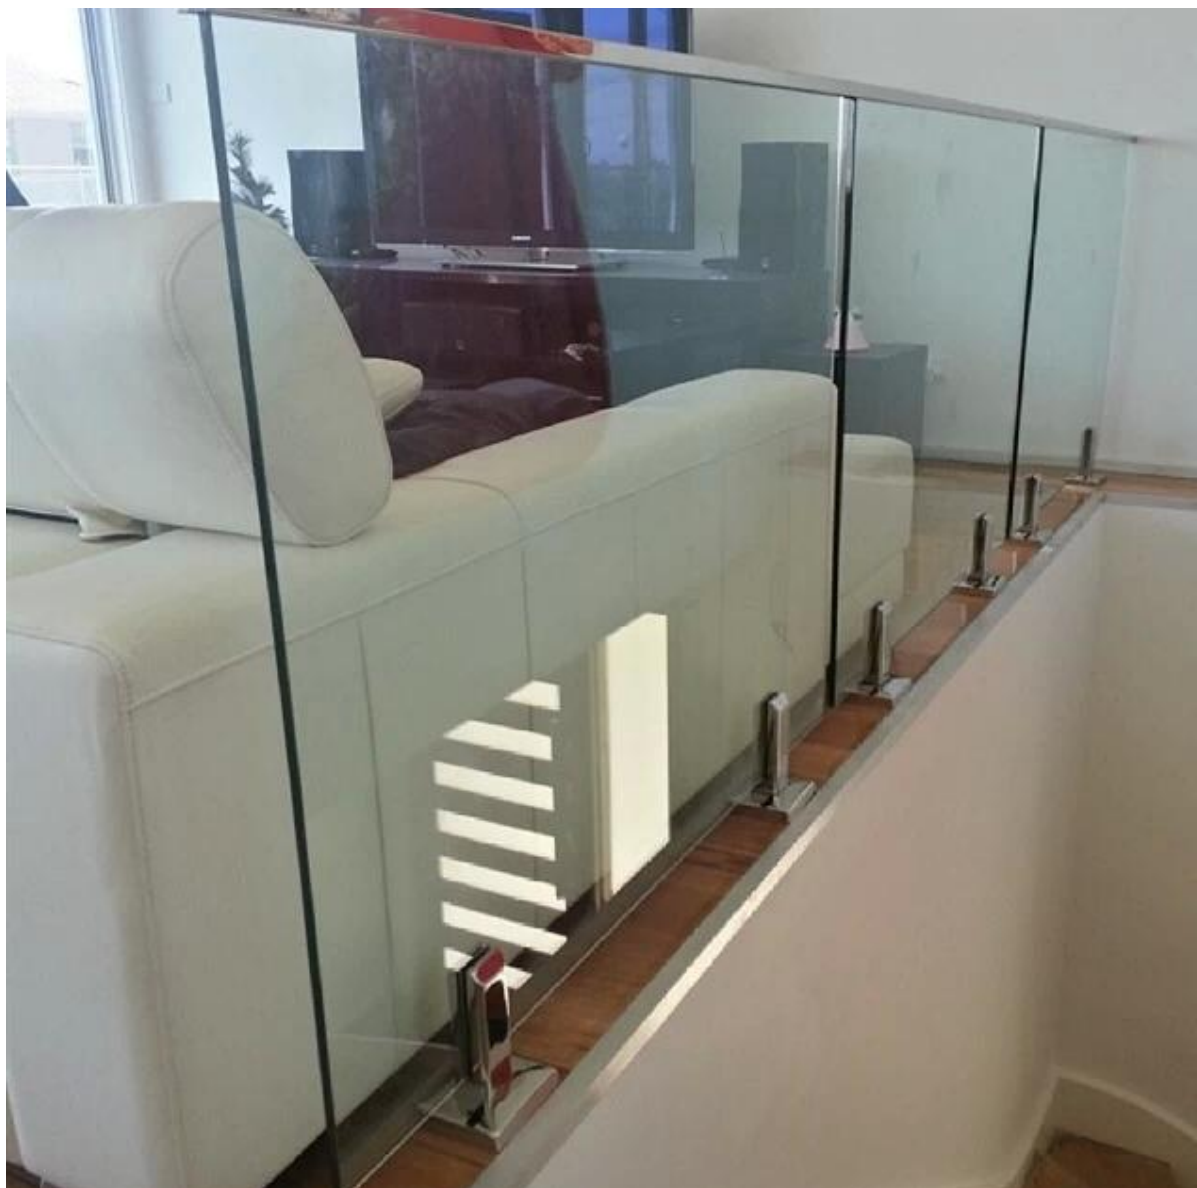

3). barandilla de acero inoxidable tubo de ranura interior de vidrio pasamanos:

[4. tubo ranurado barandilla de embalaje para su referencia:](#)