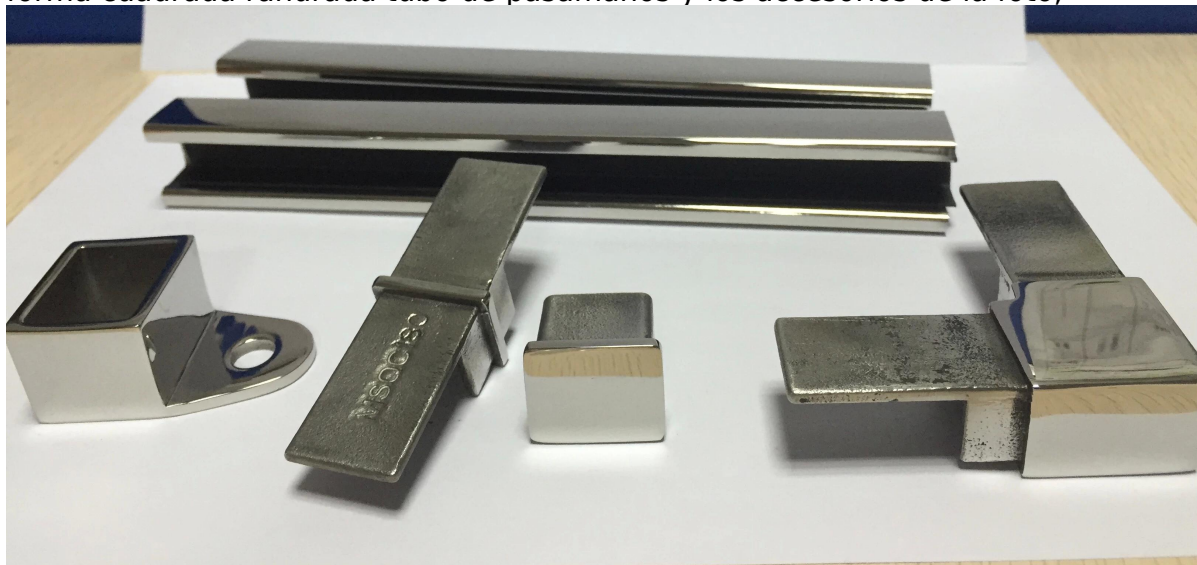

## barandas de vidrio de acero inoxidable tubo ranurado pasamanos única ranura de tubo rectangular

### 1. Descripción.

- 1). Ranurado de mini canal superior ferrocarril para barandilla de vidrio sin marco. Esto hace que su barandilla más segura y elegante.
- 2). ranura de goma en el interior del canal para ajustar el espesor de vidrio. No se necesita agujero en el vidrio.
- 3). canal de la plaza exterior de tamaño: 25 mm \* 20 mm, Ranura interior de caucho de 14 mm \* 14 mm.
- 4). La longitud del canal como por su petición, aunque para facilitar el transporte, la longitud máxima de 5,8 m por lo general es cada pieza.
- 5). La selección de alta calidad de productos de vidrio de diseños innovadores de acero inoxidable es ideal para una variedad de aplicaciones, incluyendo barandillas de escaleras, balcones y vallas de la piscina. Ofrecen vistas sin obstáculos y ayudan a crear la apariencia de espacio y un aspecto abierto. Nuestra barandilla ranurada son fabricados e instalados para cumplir con American & Australian & normas de seguridad, etc Caudada y códigos de construcción.

### 2. Forma cuadrada ranurada tubo de pasamanos y accesorios:

# Square slot handrail series

forma cuadrada ranurada tubo de pasamanos y los accesorios de la foto,