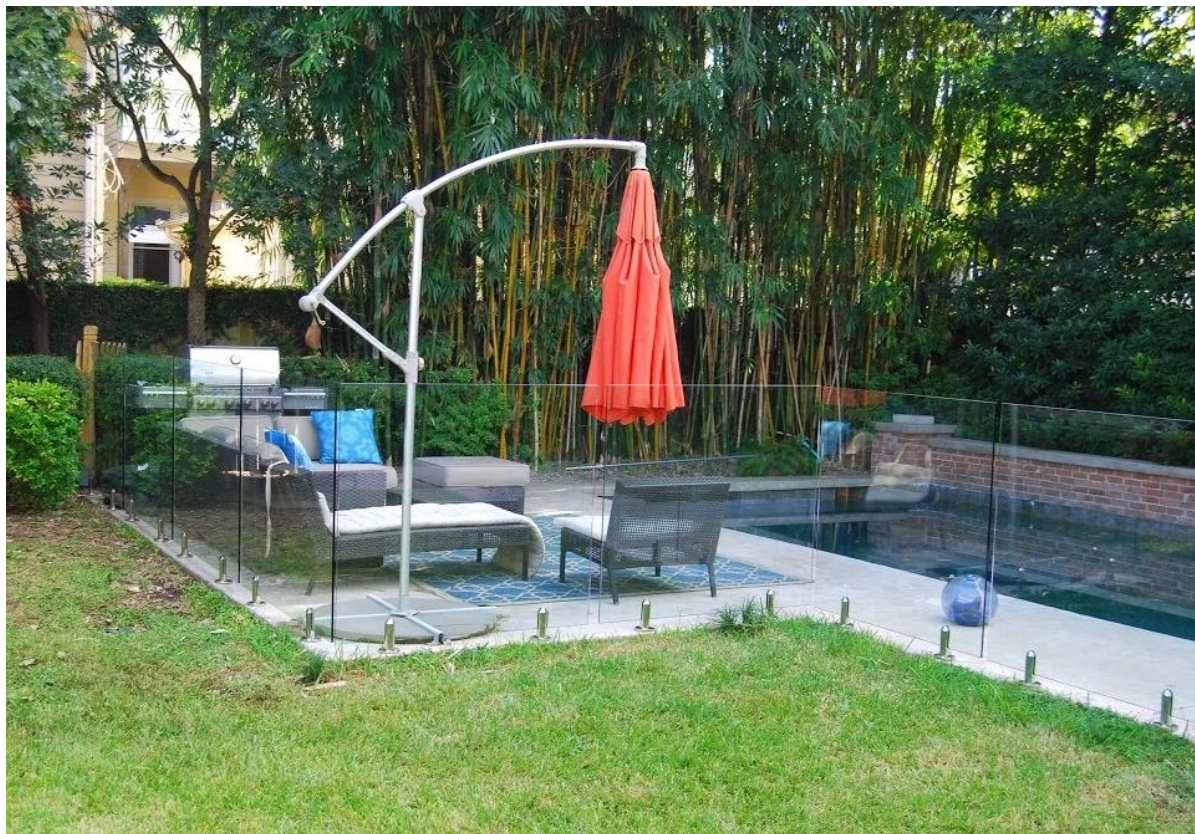

Gracias por su visita, cualquier interesado o necesidades, póngase en contacto conmigo libremente:

Joey Lan

Lanzamiento de Shenzhen Co., Ltd

www.launch-china.cn www.chinabalustrade.com

E-mail: sales02@launch-china.cn.

Skype: lanzamiento-02. Oficina: 86-755-86037559.