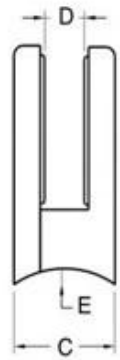

Modelo: G105R

abrazadera de cristal D con arqueado detrás para poste redondo
para adaptarse panel de vidrio espesor 12 mm

G105R g; dimensión pinza culo: 58 * 45 * 28 * 14

G105R vidrio peso pinza: 249g

acero inoxidable superficie de acero pulido o acero cepillado
espejo o satinado

acero inoxidable 304 o material de acero inoxidable 316

de acabado satinado, por favor marque a continuación la foto:

para acabado de espejo, por favor marque a continuación la foto:

para el dibujo dimensión G105R, por favor marque a continuación:

Item No.	A	B	C	D	E
G103R	52	40	22	8	R-21.5
G104R	52	40	26	12	R-21.5
G105R	58	45	28	14	R-25.4
Suitable for 6-12mm glass					

para el paquete G105 foto, por favor mire aquí:

para la instalación, por favor marque aquí: