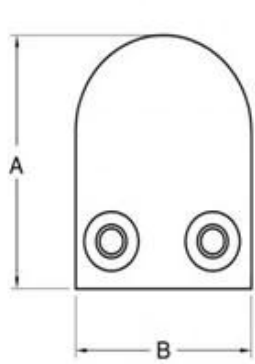

Modelo: G105R

abrazadera de cristal D con arqueado detrás para poste redondo
para adaptarse panel de vidrio espesor 12 mm

G105R g; dimensión pinza culo: 58 * 45 * 28 * 14

G105R vidrio peso pinza: 249g

acero inoxidable superficie de acero pulido o acero cepillado
espejo o satinado

acero inoxidable 304 o material de acero inoxidable 316

de acabado satinado, por favor marque a continuación la foto:

para acabado de espejo, por favor marque a continuación la foto:

para el dibujo dimensión G105R, por favor marque a continuación:

Item No.	A	B	C	D	E
G103R	52	40	22	8	R-21.5
G104R	52	40	26	12	R-21.5
G105R	58	45	28	14	R-25.4
Suitable for 6-12mm glass					

para el paquete G105 foto, por favor mire aquí:

para la instalación, por favor marque aquí: