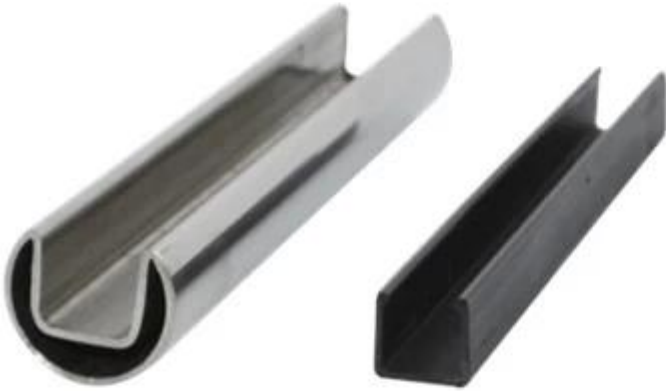

## Mini barra superior de la barandilla barandilla de vidrio

tipo	carril superior redonda	carril superior cuadrada
material	acero inoxidable 316 / 316L	acero inoxidable 316 / 316L
terminar	espejo o satinado	espejo o satinado
dimensión	día 25.4 mm, ranura 14 * 14 mm, 5,8 metros por longitud	25 * 21 mm, ranura 14 * 14 mm, 5.8 longitud metro REA
Fo espesor del vidrio	12mm	12mm
accesorios ferroviarios	round 180 conector grados, 90 grados Connector, de pared a conne ferroviariodotor, tapa	plaza 180 grados conector, 90 conector de grado, de pared a conexiones por ferrocarriltor, tapa

**Round top rail**

**square top rail**

PROYECTO DE DEMOSTRACIÓN

Si usted tiene interés en nuestros productos, por favor vaya a nuestra [página principal](#), Y le ayudará a encontrar los productos que need.or [en contacto con us](#) de recomendación.