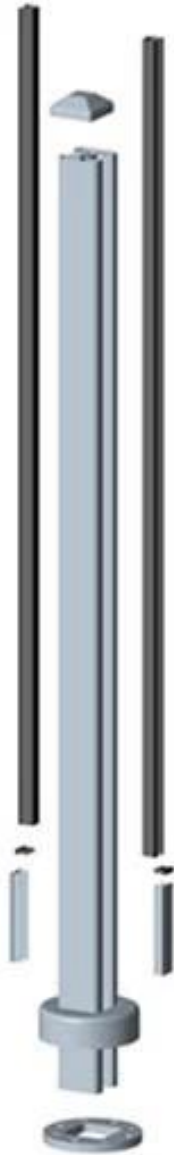

Balcón moderno del balcón del poste de aluminio del diseño moderno

1. material: aluminio 6063 T5
2. acabado: anodizado, revestimiento en polvo
3. dimensión: redondo tipo: dia5 \* 3m m  
Cuadrado tipo: 50 \* 50 \* 3m m
4. 1265mm alto o según su requisito
5. puesto disponible: poste unidireccional, poste de 180 grados de 2 vías,  
2 manera 90 grados poste, 2 manera 135 grados poste

**KEBIL** 科比奥®

**Round 1 way**

**Round 2 way  
180 degree**

**Round 2 way  
135 degree**

**Round 2 way  
90 degree**

**Square 1 way**

**Square 2 way  
180 degree**

**Square 2 way  
135 degree**

**Square 2 way  
90 degree**

**12mm tempered glass**

[No dude en contactar con nosotros si tiene alguna pregunta.](#)

Correo electrónico: sales03@launch-china.cn

Skype: launch\_03