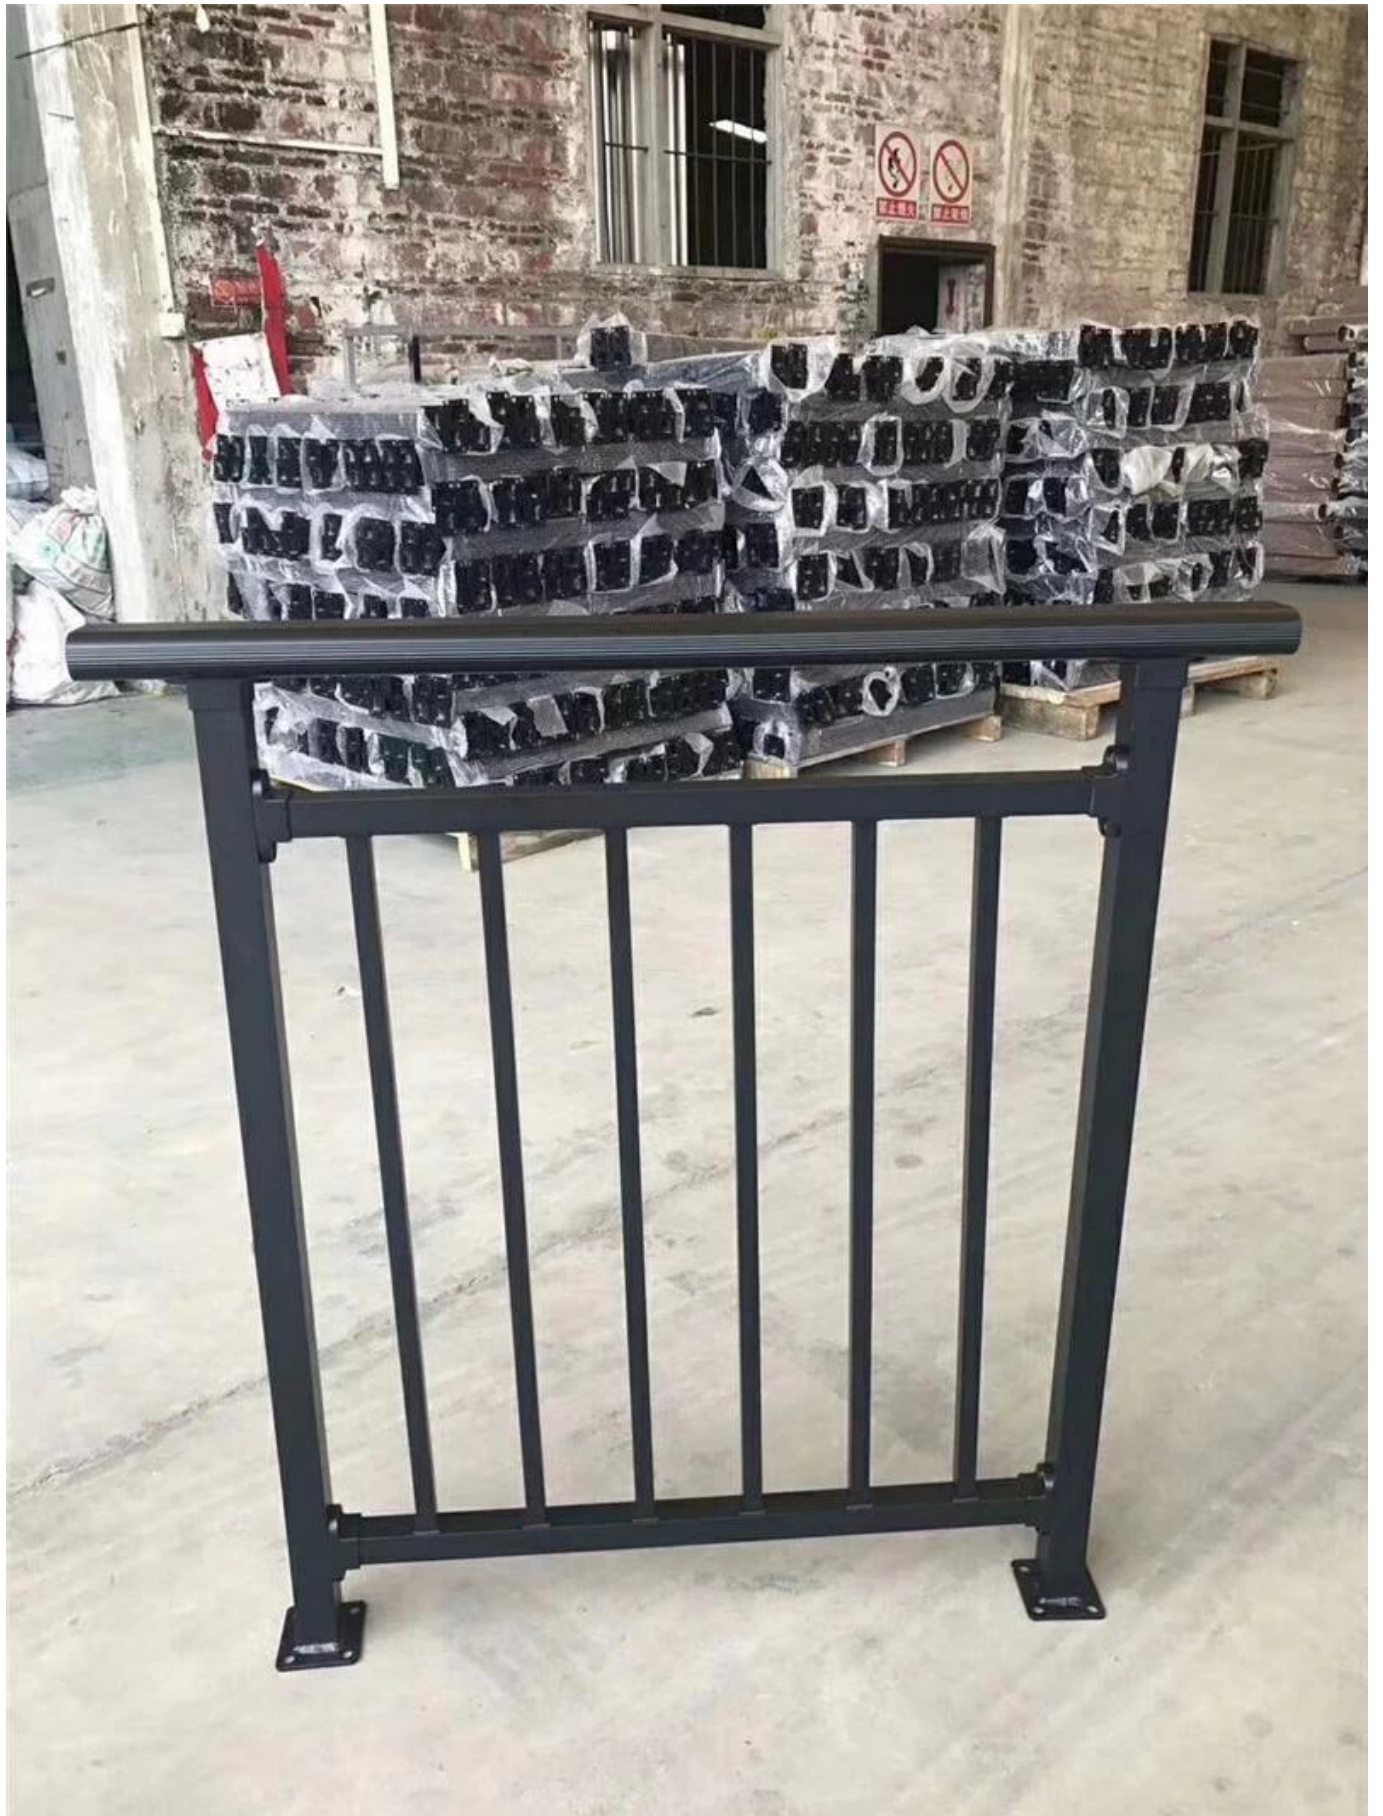

Sistemas de balaustrada de aluminio con revestimiento negro de precio económico de diseño moderno para pasamanos de balcón. Debido a su durabilidad y bajo costo, el diseño de pasamanos de balaustrada de aluminio es más popular en aplicaciones de edificios comerciales y residenciales.

I. Especificaciones. de pasamanos de balaustrada de aluminio -

Especificaciones de la barandilla

- Material de aluminio, recubrimiento de polvo negro
- Poste: 40 * 40 * 1,5 mm
- Pasamanos superior 40 * 40 * 1,5 mm
- Poste vertical pequeño 20 * 20 * 1,5 mm
- Altura de la barandilla (del suelo a la parte superior) 1200 mm

Sistemas de balaustrada de aluminio con revestimiento negro de diseño moderno II.

Además de los pasamanos de balaustrada de balcón de aluminio, también fabricamos sombrillas y toldos de aluminio, bienvenido a enviarnos los detalles de su consulta para obtener cotizaciones