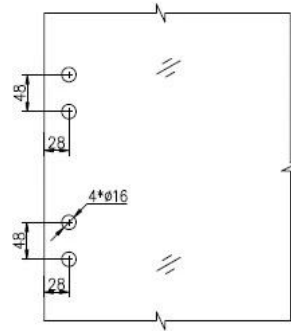

Distancia & nbsp; entre & nbsp; dos & nbsp; tornillos & nbsp; 48mm

Distancia & nbsp; de & nbsp; atornille & nbsp; & nbsp; bisagra & nbsp; borde: & nbsp; 20mm

Por favor, & nbsp; referirse & nbsp; & nbsp; abajo & nbsp; dimensión & nbsp; dibujo:

G-G2 Bisagra técnica información:

Glass a puerta de brecha 18mm, trajes y 8/10/12mm toughened glass gate, will fit onto 10/12mm fixed glass

1 de vidrio para vidrio bisagra con 2 TORNILLOS GAP 42 mm Pool puerta de vidrio panel de agujero - 20mm de vidrio borde, 42mm aparte.

Glass a puerta de brecha 18mm, trajes y 8/10/12mm endurecido vidrio puerta

por favor, download aquí de dibujo; técnica

1. Glass-Glass hinge, Glass to Wall hinge and Glass to Round post hinge are suitable for 1000x1200mm glass gate 8-12mm thick .
When you open the glass gate it will close automatically .
2. Our glass hinges are made by precision casting with stainless steel 316 material , satin and mirror finish optional .
3. Our hinges must be applied on tempered glass .

Glass to Glass

Glass to Round post

Glass to Wall

Hole dimensions

Para Glass & nbsp; Pool & nbsp; Puerta Bisagra & Amp; & nbsp; instalación, Por favor, & nbsp; ver & nbsp; abajo & nbsp; Vedio & nbsp; enlace: