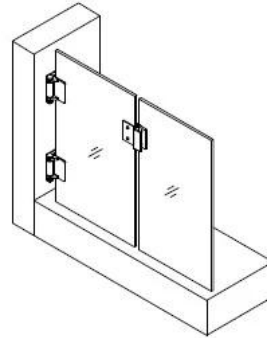

G-G2 Bisagra técnica información:

Glass a puerta de brecha 18mm, trajes y 8/10/12mm toughened glass gate, will fit onto 10/12mm fixed glass

1 de vidrio para vidrio bisagra con 2 TORNILLOS GAP 42 mm Pool puerta de vidrio panel de agujero - 20mm de vidrio borde, 42mm aparte.

Glass a puerta de brecha 18mm, trajes y 8/10/12mm endurecido vidrio puerta

por favor, download aquí de dibujo; técnica

1. Glass-Glass hinge, Glass to Wall hinge and Glass to Round post hinge are suitable for 1000x1200mm glass gate 8-12mm thick .
When you open the glass gate it will close automatically .
2. Our glass hinges are made by precision casting with stainless steel 316 material , satin and mirror finish optional .
3. Our hinges must be applied on tempered glass .

Glass to Glass

Glass to Round post

Glass to Wall

Hole dimensions

Para Glass & nbsp; Pool & nbsp; Puerta Bisagra & Amp; & nbsp; instalación, Por favor, & nbsp; ver & nbsp; abajo & nbsp; Vedio & nbsp; enlace:

<https://www.youtube.com/watch?v=DKZIF0cAt1M>

Para Glass & nbsp; Pool & nbsp; puerta bisagra Embalaje, Por favor, & nbsp; abajo & nbsp; embalaje & nbsp; fotos: