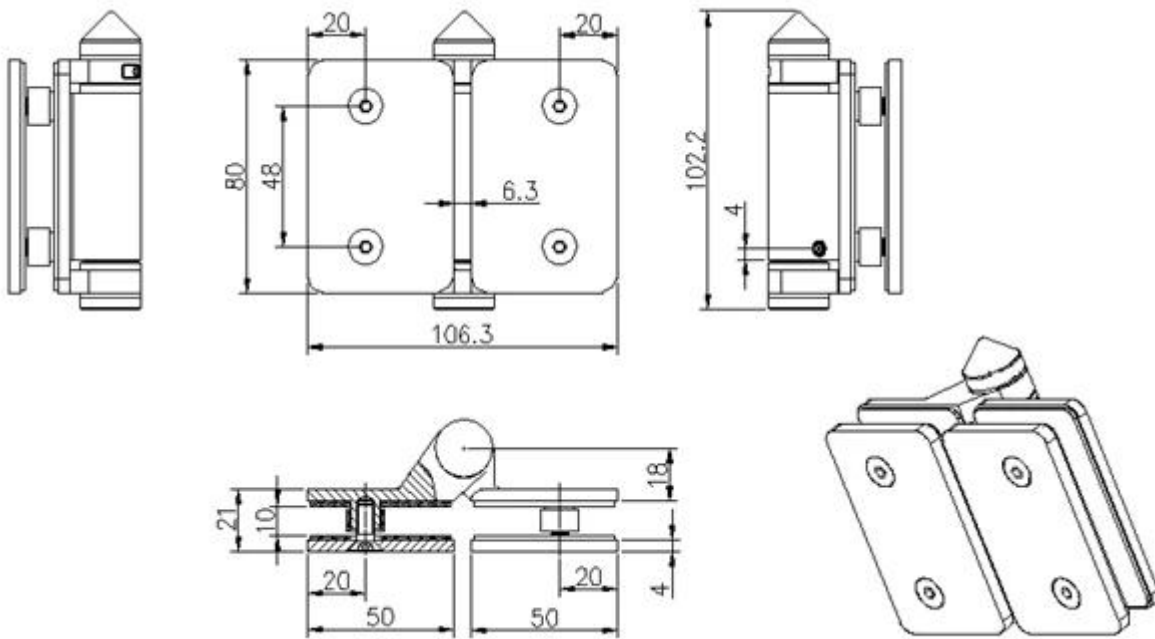

1 & nbsp; de & nbsp; vidrio & nbsp; para vidrio bisagra 80mm ANCHO

1 & nbsp; de & nbsp; vidrio & nbsp; para vidrio bisagra 106.3mm LONGITUD

1 & nbsp; de & nbsp; vidrio & nbsp; & nbsp; vidrio & nbsp; bisagra & nbsp; 21mm & nbsp; THIKCNESS

Distancia & nbsp; entre & nbsp; dos & nbsp; tornillos & nbsp; 48mm

Distancia & nbsp; de & nbsp; atornille & nbsp; & nbsp; bisagra & nbsp; borde: & nbsp; 20mm

Por favor, & nbsp; referirse & nbsp; & nbsp; abajo & nbsp; dimensión & nbsp; dibujo:

G-G2 Bisagra técnica información:

Glass a puerta de brecha 18mm, trajes y 8/10/12mm toughened glass gate, will fit onto 10/12mm fixed glass

1 de vidrio para vidrio bisagra con 2 TORNILLOS GAP 42 mm Pool puerta de vidrio panel de agujero - 20mm de vidrio borde, 42mm aparte.

Glass a puerta de brecha 18mm, trajes y 8/10/12mm endurecido vidrio puerta

por favor, download aquí de dibujo; técnica

1. Glass-Glass hinge, Glass to Wall hinge and Glass to Round post hinge are suitable for 1000x1200mm glass gate 8-12mm thick .
When you open the glass gate it will close automatically .
2. Our glass hinges are made by precision casting with stainless steel 316 material , satin and mirror finish optional .
3. Our hinges must be applied on tempered glass .