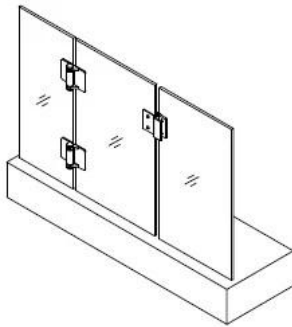

G-G2 Bisagra técnica información:

Glass a puerta de brecha 18mm, trajes y 8/10/12mm toughened glass gate, will fit onto 10/12mm fixed glass

1 de vidrio para vidrio bisagra con 2 TORNILLOS GAP 42 mm Pool puerta de vidrio panel de agujero - 20mm de vidrio borde, 42mm aparte.

Glass a puerta de brecha 18mm, trajes y 8/10/12mm endurecido vidrio puerta

por favor, download aquí de dibujo; técnica

1. Glass-Glass hinge, Glass to Wall hinge and Glass to Round post hinge are suitable for 1000x1200mm glass gate 8-12mm thick .
When you open the glass gate it will close automatically .
2. Our glass hinges are made by precision casting with stainless steel 316 material , satin and mirror finish optional .
3. Our hinges must be applied on tempered glass .

Glass to Glass

Glass to Round post

Glass to Wall

Hole dimensions

Para Glass & nbsp; Pool & nbsp; Puerta Bisagra & Amp; & nbsp; instalación, Por favor, & nbsp; ver & nbsp; abajo & nbsp; Vedio & nbsp; enlace:

<https://www.youtube.com/watch?v=DKZIF0cAt1M>

Para Glass & nbsp; Pool & nbsp; puerta bisagra Embalaje, Por favor, & nbsp; abajo & nbsp; embalaje & nbsp; fotos: