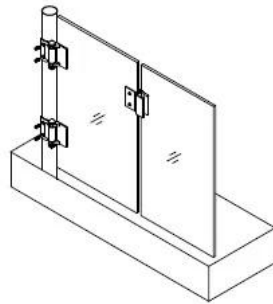

G-G2 Bisagra técnica información:

Glass a puerta de brecha 18mm, trajes y 8/10/12mm toughened glass gate, will fit onto 10/12mm fixed glass

1 de vidrio para vidrio bisagra con 2 TORNILLOS GAP 42 mm Pool puerta de vidrio panel de agujero - 20mm de vidrio borde, 42mm aparte.

Glass a puerta de brecha 18mm, trajes y 8/10/12mm endurecido vidrio puerta

por favor, download aquí de dibujo; técnica

1. Glass-Glass hinge, Glass to Wall hinge and Glass to Round post hinge are suitable for 1000x1200mm glass gate 8-12mm thick .
When you open the glass gate it will close automatically .
2. Our glass hinges are made by precision casting with stainless steel 316 material , satin and mirror finish optional .
3. Our hinges must be applied on tempered glass .

Glass to Glass

Glass to Round post

Glass to Wall

Hole dimensions

Para Glass & nbsp; Pool & nbsp; Puerta Bisagra & Amp; & nbsp; instalación, Por favor, & nbsp; ver & nbsp; abajo & nbsp; Vedio & nbsp; enlace:

<https://www.youtube.com/watch?v=DKZIF0cAt1M>

Para Glass & nbsp; Pool & nbsp; puerta bisagra Embalaje, Por favor, & nbsp; abajo & nbsp; embalaje & nbsp; fotos: