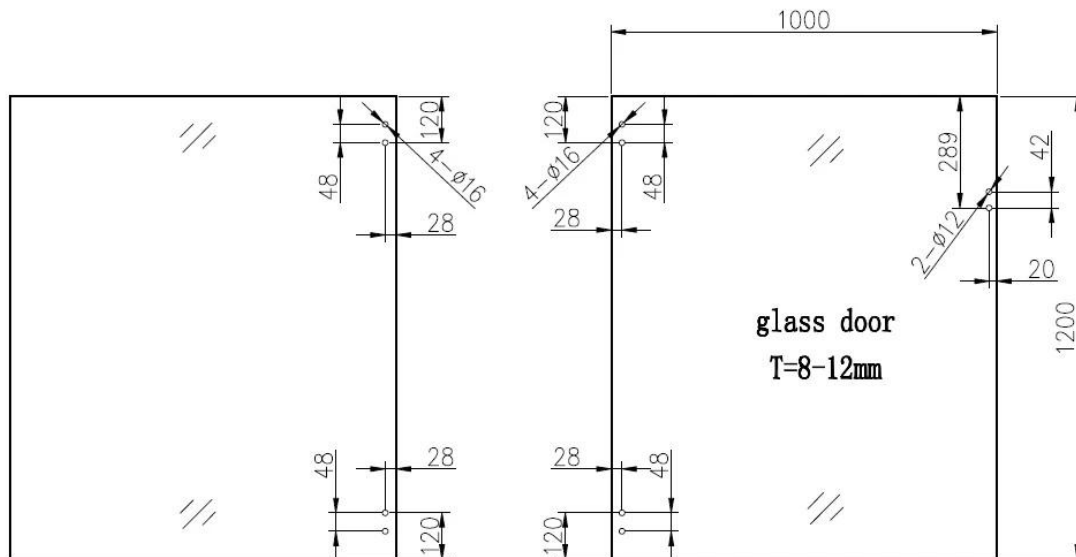

G-G2 Bisagra   técnica   información:

Glass   a   puerta de   brecha   18mm,   trajes y   8/10/12mm toughened glass gate, will fit onto 10/12mm fixed glass

1   de   vidrio   para vidrio bisagra con 2   TORNILLOS   GAP 42 mm Pool   puerta de   vidrio   panel de   agujero   - 20mm   de   vidrio   borde,   42mm   aparte.

Glass   a   puerta de   brecha   18mm,   trajes y   8/10/12mm   endurecido   vidrio   puerta

por favor,   download   aquí   de   dibujo; técnica