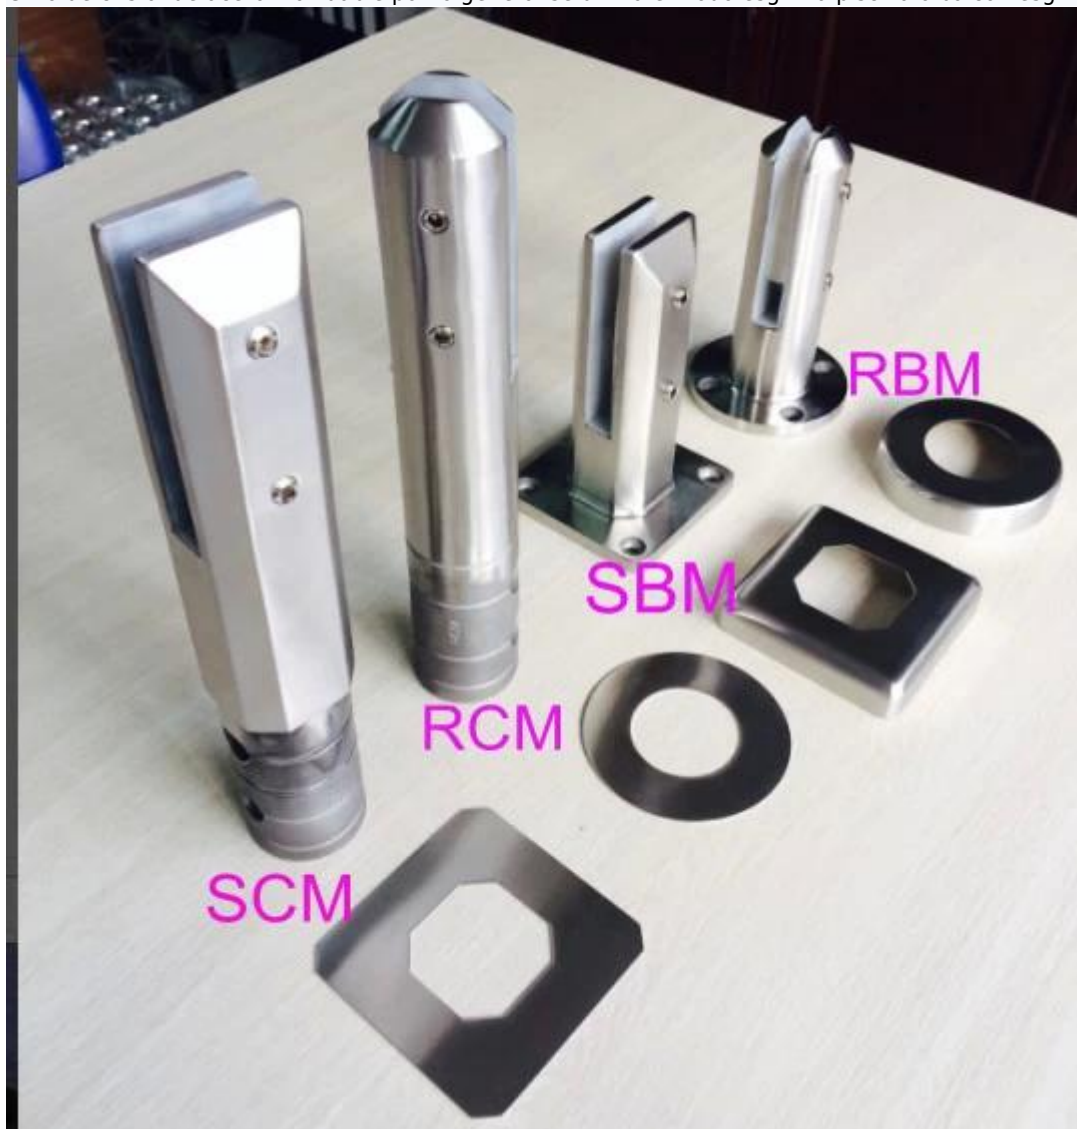

Grifo de cristal de acero inoxidable por lo general se utiliza en todo esgrima piscina o balcón esgrima.

Ofrecemos todo el conjunto de la piscina de esgrima, incluyendo paneles de esgrima de vidrio, puerta de cristal, espitas de vidrio de acero inoxidable, bisagras de las puertas de cristal, cerraduras magnéticas

Modelos de grifos disponibles: