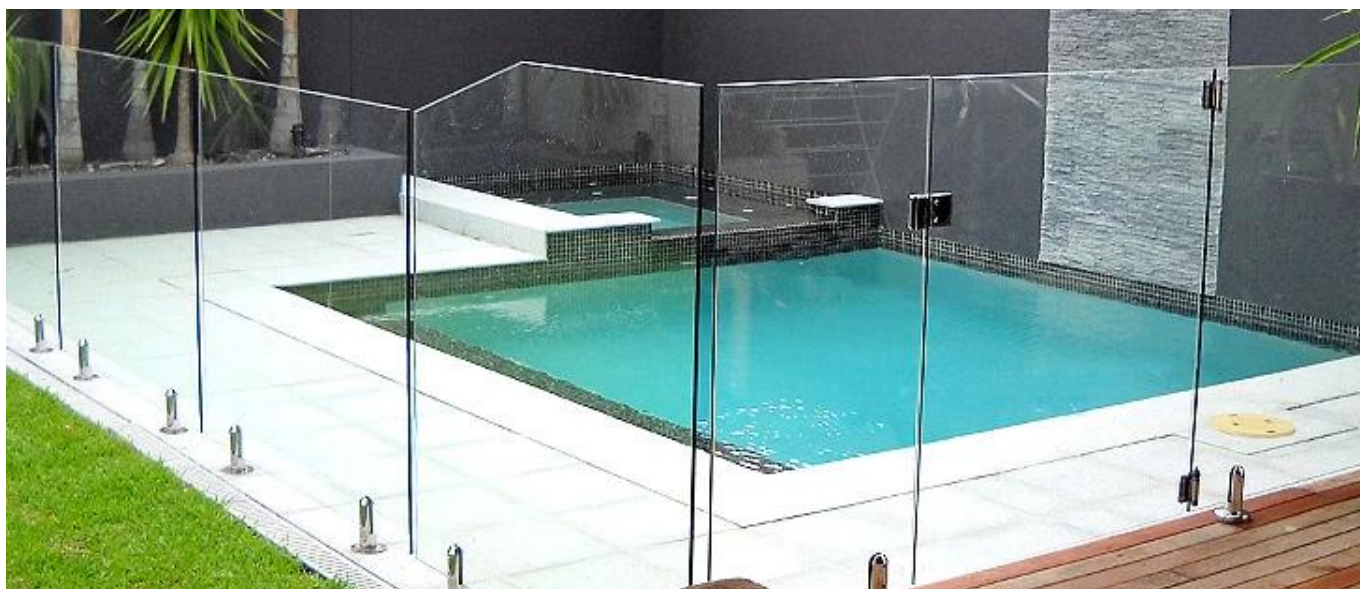

Grifo de cristal de acero inoxidable por lo general se utiliza en todo esgrima piscina o balcón esgrima.

Ofrecemos todo el conjunto de la piscina de esgrima, incluyendo paneles de esgrima de vidrio, puerta de cristal, espitas de vidrio de acero inoxidable, bisagras de las puertas de cristal, cerraduras magnéticas

Modelos de grifos disponibles: