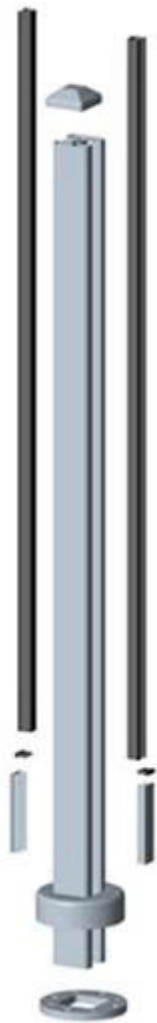

[exterior aluminio vidrio balcón barandilla empolvado](#)

Características de [pasamano del balcón exterior aluminio vidrio](#)

-cuadrado 50x50x3mm Perfil de aluminio poste

-la altura puede ser de 1100mm a 1200mm según el requisito

-tipos de poste de barandilla aluminio, extremo poste, poste de 180 grados, 90 grados post, post de 135 grados

Square 1 way

**Square 2 way
180 degree**

**Square 2 way
135 degree**

**Square 2 way
90 degree**

Fotos de # de [pasamano del balcón exterior aluminio vidrio](#)