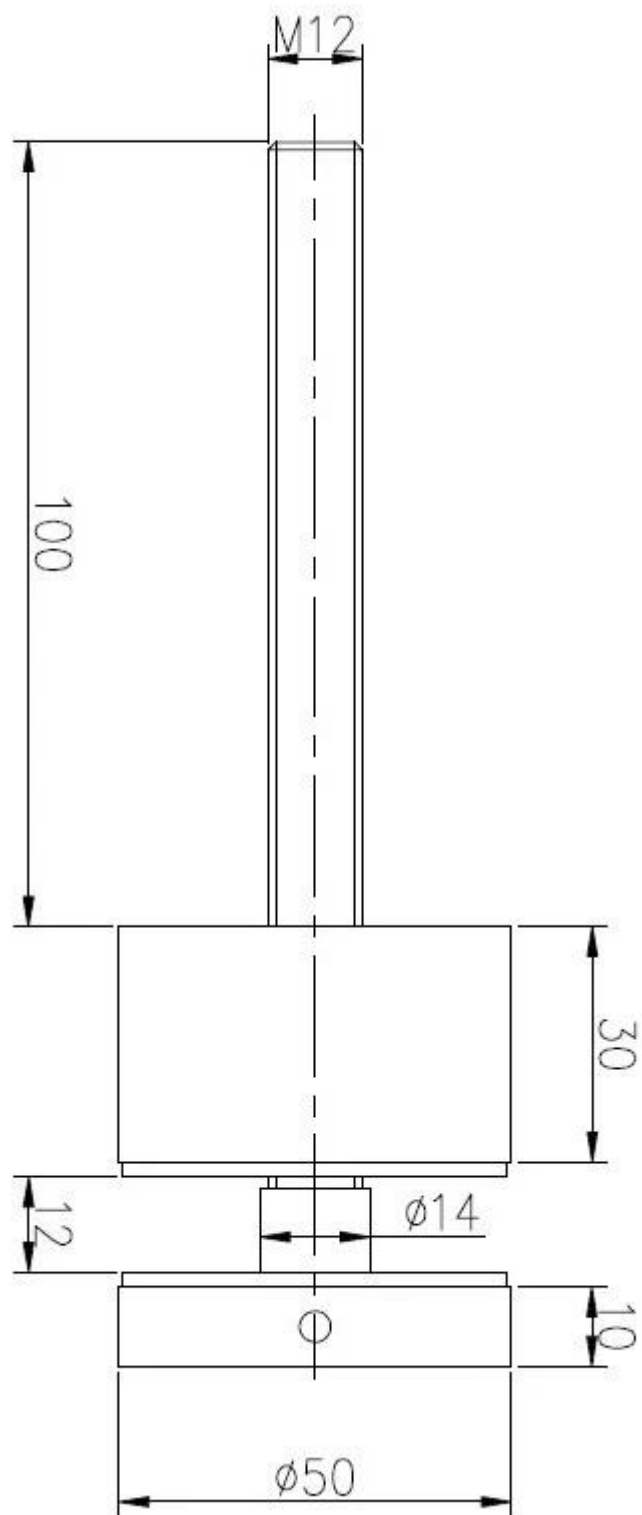

**Pin enfrentamiento Glass** se utiliza como soporte de vidrio en el borde del balcón, escalera, pasos, terraza, deck etc sosteniendo el soporte de cristal y estable. La ventaja de este producto es de diseño moderno, visión clara, una mayor clase y seguridad estable. Como verán en la imagen siguiente:

Haga clic en la foto para ver más chicas

SF-50

Montado en concreto:

Montado a la madera: