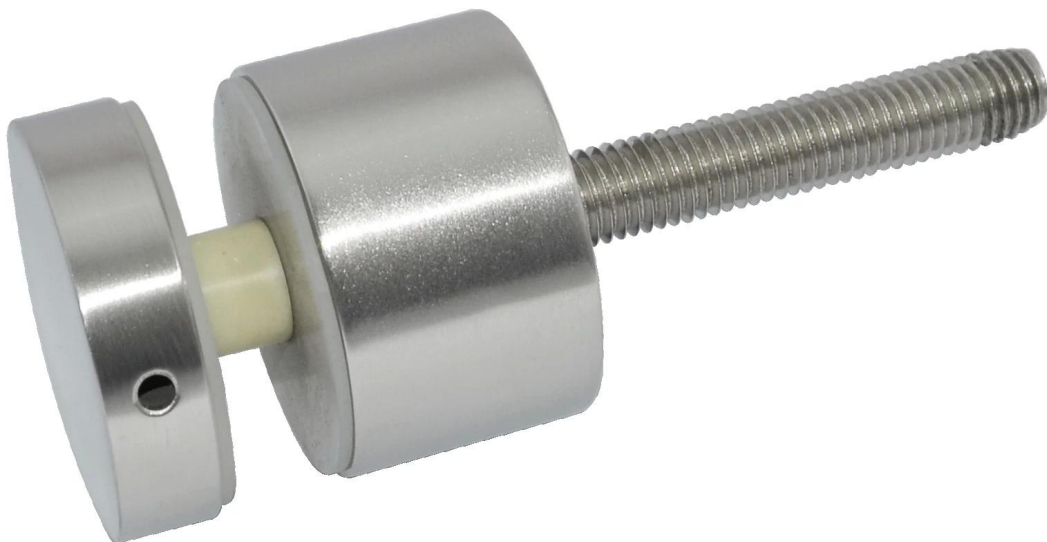

piscina hardware de valla de cristal grifo de acero inoxidable

Modelo No .: SBM-2 (square base de la placa de espiga)

material: acero steel 316, 316, 2205 duplex

Acabado: pulido espejo o satinado

de espesor del vidrio: 10 mm 13.52mm

**SBM**

**Mirror**

**Satin**

Embalaje

proyecto muestran

Punto muerto

Si usted tiene interés en nuestros productos, por favor vaya a nuestra [página principal](#) o ponerse en contacto conmigo for más detalles.