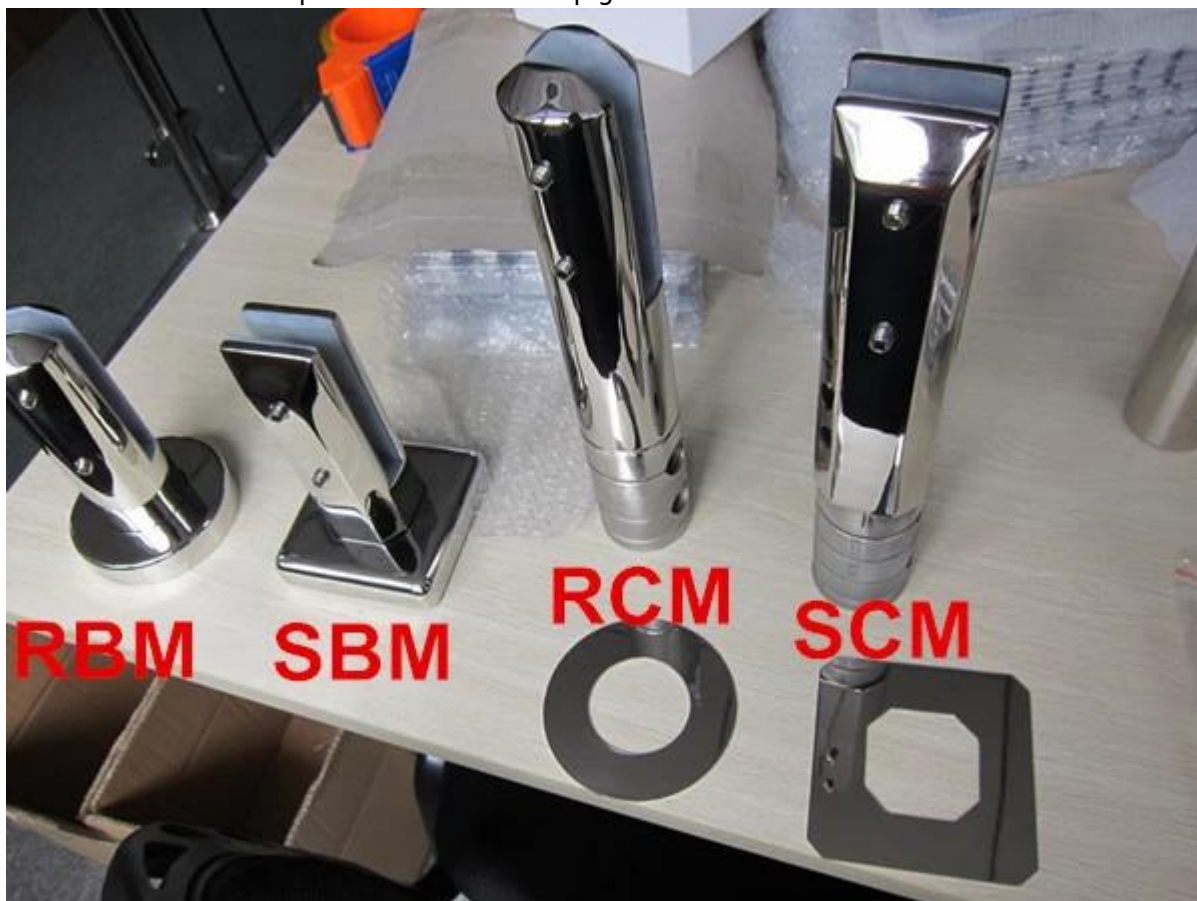

Tenemos 4 tipos de piscina valla spigot para piscina de esgrima. Están hechas de acero inoxidable de alta calidad 316, 316 y duplex 2205.

Nuestro grifo cerca de la piscina o bien se puede fijar al suelo con tornillos de las placas de base, o ir enterrada los tipos de perforación de núcleo.

A continuación se presentan las fotos de 4 modelos de grifos piscina cerca:

Modelo Ronda grifo cerca de la piscina placa base. RBM

Modelo Square espita piscina valla placa base. SBM

Modelo Ronda núcleo piscina taladro de espiga valla. RCM

Modelo de la plaza central de la piscina de perforación espiga valla. SCM