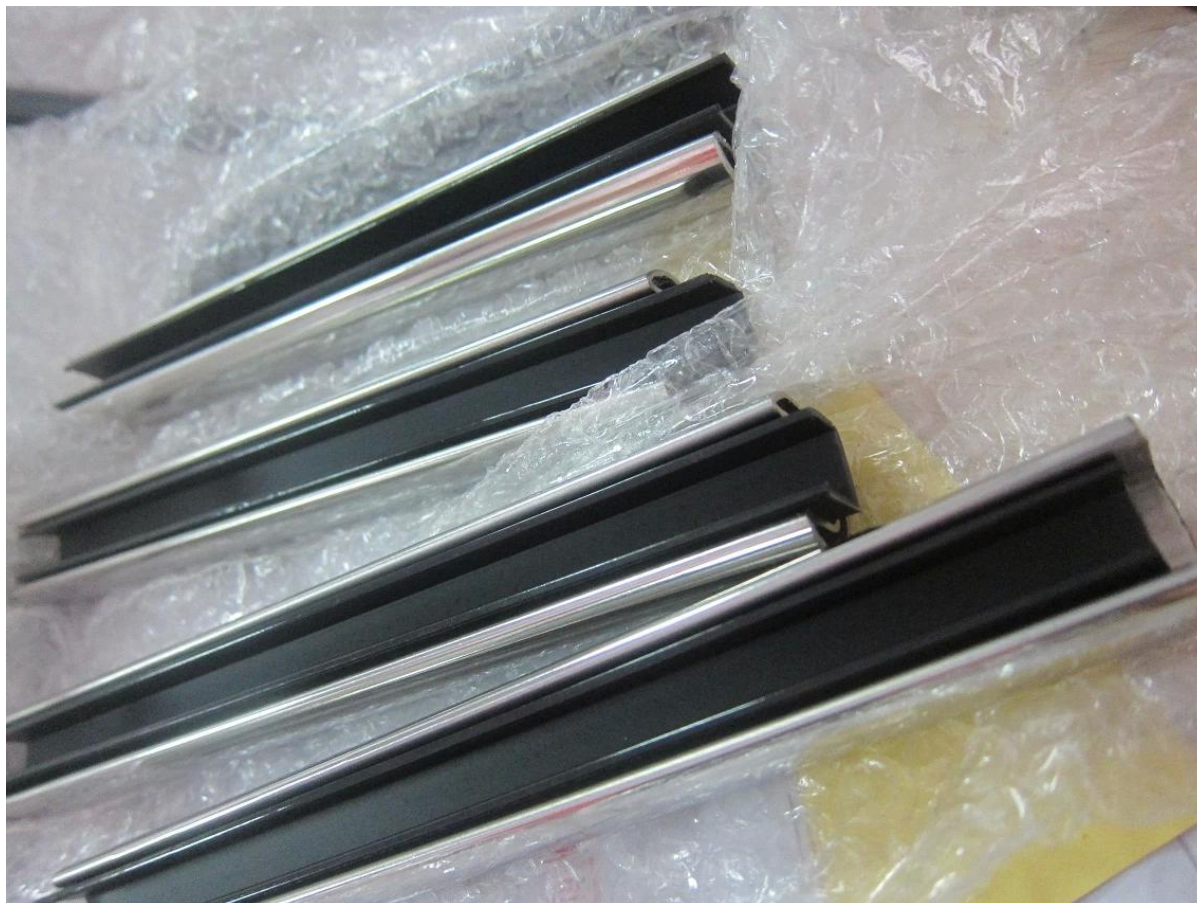

vidrio de cercado de piscina con carril superior de tapado de perfil de canal de acero inoxidable

1. Balaustres cuadrados barandillas superiores ,

**20\*25mm slot handrail**

**5.8 m per length**

180 degree joiner

90 degree joiner

Vertical adjustable joiner

Horizontal I adjustable joiner

Wall to handrail joiner

End cap

1). Horizontal, Conector ajustable izquierdo / derecho ajustable conector:

2). Vertical, Conector ajustable hacia arriba / abajo:

2. Tipo redondo barandillas barandillas superiores :

3. 8K pulido de acero inoxidable 316L mini superior embalaje del carril:  
1pc / interior película delgada proteger,  
Paquete externo del tubo de 4 - 6 PC / paquete o 1pc / carton.