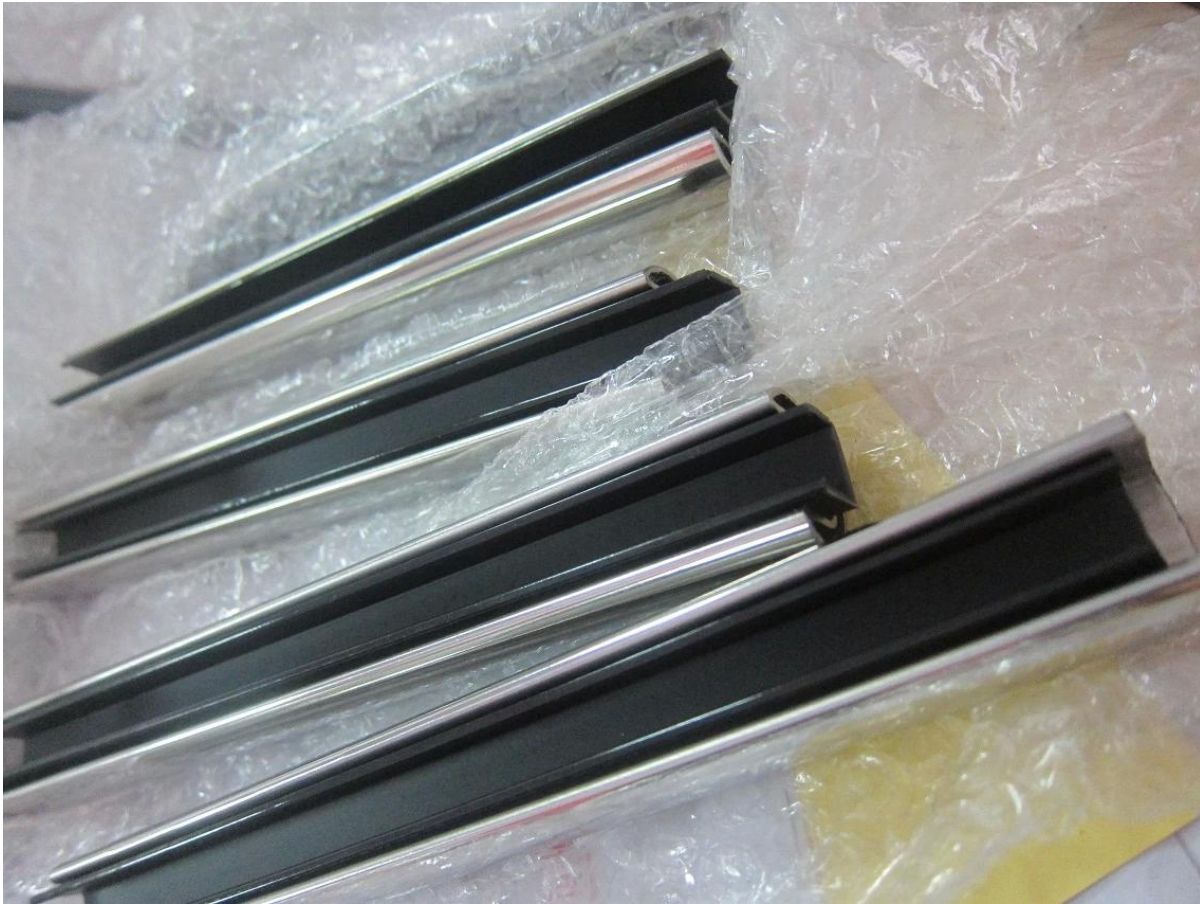

vidrio de cercado de piscina con carril superior de tapado de perfil de canal de
acero inoxidable

1. Balaustres cuadrados barandillas superiores ,

20*25mm slot handrail

5.8 m per length

180 degree joiner

90 degree joiner

Vertical adjustable joiner

Horizontal I adjustable joiner

Wall to handrail joiner

End cap

1). Horizontal, Conector ajustable izquierdo / derecho ajustable conector:

2). Vertical, Conector ajustable hacia arriba / abajo:

2. Tipo redondo barandillas barandillas superiores :

3. 8K pulido de acero inoxidable 316L mini superior embalaje del carril:
1pc / interior película delgada proteger,
Paquete externo del tubo de 4 - 6 PC / paquete o 1pc / carton.