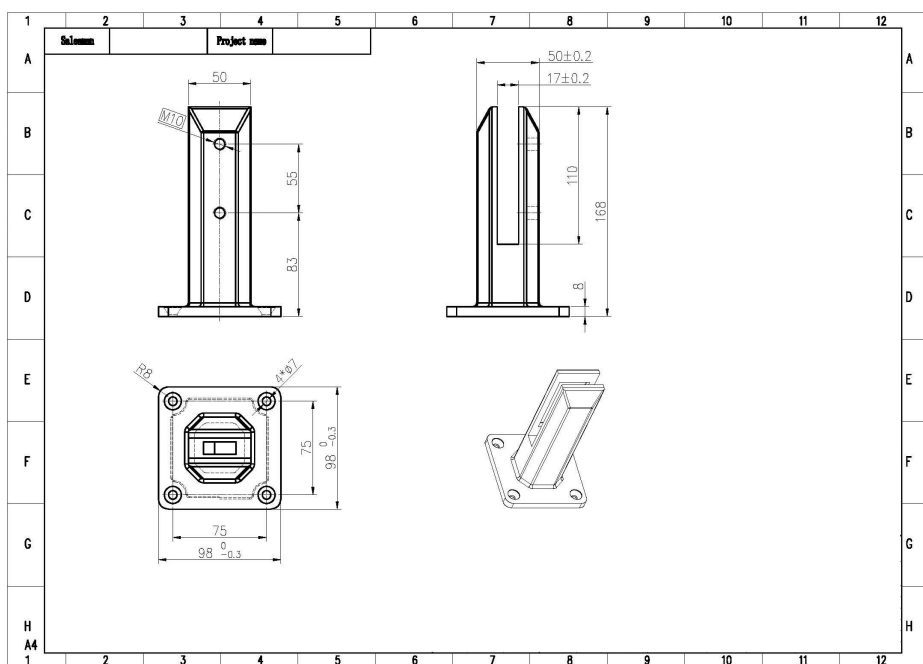

La seguridad de la piscina templó la abrazadera de espiga de cristal para el vidrio de 12m m, Para la cerca sin marco de la piscina, espiga de cristal de 2 PC para 1 panel de cristal

1. Detalles para [Abrazadera de espiga de vidrio templado de seguridad de piscina para vidrio de 12mm](#)

- Modelo # SBM-2
- abrazadera de espiga de cristal de la placa de base
Montado en el suelo, con 4 tornillos de las PC
- acero inoxidable 316
- acabado: cepillado

SBM

(Square base model)

SBM

2. Diagrama de dimensiones para Abrazadera de espiga de vidrio templado de seguridad de piscina para vidrio de 12mm

3. las fotos del embalaje para la seguridad de la piscina templaron la abrazadera de espiga de cristal para el vidrio de 12m m

4. foto del proyecto de la seguridad de la seguridad del tubo de vidrio templado abrazadera para el vidrio de 12m m