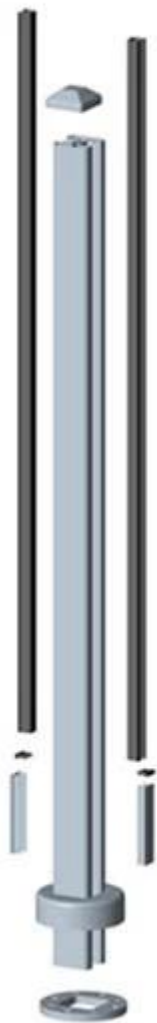

recubierta de polvo aluminio valla post semi cristal frameless cercado de la piscina

Cuadrada y redonda de poste de aluminio de forma disponible:

1. Square y poste de aluminio de forma redonda

Especificaciones:

1) cuadrado de cristal frameless semi cercado poste aluminio: 50 x 50 x 3 mm

Square 1 way

**Square 2 way
180 degree**

**Square 2 way
135 degree**

**Square 2 way
90 degree**

2) alrededor de vidrio sin marco semi cercado poste de aluminio : diámetro 50 mm x 3 mm

Round 1 way

**Round 2 way
180 degree**

**Round 2 way
135 degree**

**Round 2 way
90 degree**

2. Vidrio para poste cuadrado bisagra y cierre de vidrio a 180 grados,
por favor, consulte:

[void \(0\); /* 1488425184931 */](mailto:void(0);/*1488425184931*/)

[void \(0\); /* 1488425032900 */](#)

Gracias por su visita. Cualquier interesado, por favor póngase en contacto con conmigo libremente:

Contacto: [Lan de Joey](#)

Correo electrónico: sales02@launch-china.cn . Skype: [lanzamiento-02](#) .