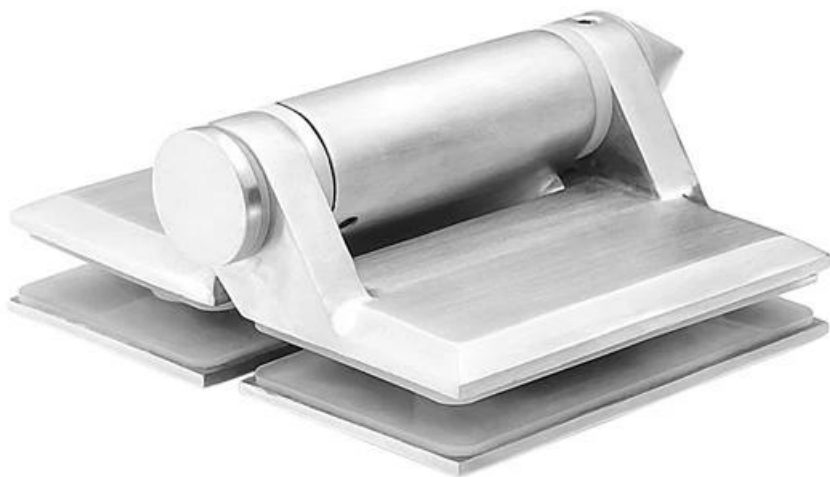

Shenzhen Launch fabrica **Bisagras de puerta de cercado de piscina de vidrio de primera calidad** .

Es una bisagra de vidrio tipo resorte que funciona para máx. peso de la hoja de la puerta 30 kg, el grosor de la puerta es mejor de 8 mm o 10 mm.

Características de las bisagras de puerta de cercas de vidrio para piscinas

N ° de Modelo.	G-G
Tipo	bisagra de vidrio a vidrio, tipo resorte
Material	Acero inoxidable 316
Terminar	espejo negro satinado
Guarniciones	inserciones de goma, tapa cónica (o tapa plana a pedido)

Fotos de bisagras de puerta de cercado de piscina de vidrio-

G-G2

Bisagra de vidrio de tapa plana -

KEBIL 科比奥®

KEBIL 科比奥®