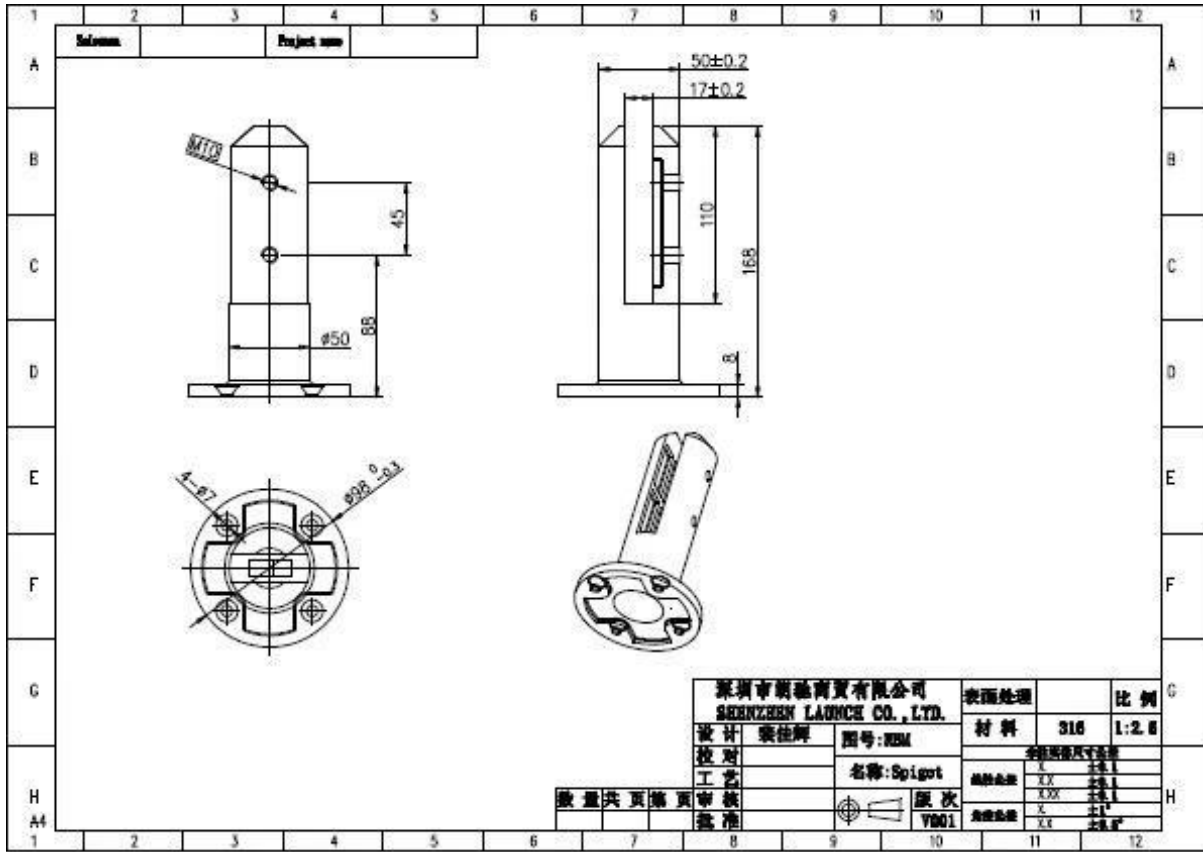

Punta de base redonda espiga para el diseño del barandal del balcón o la fachada de cristal sin marco de la piscina

1. Modelo No.RBM Australiano estándar de cristal cerca de la piscina mini-poste redondo de espiga especificación,

Dibujo de dimensiones:

2. Proyecto instalado para su referencia ,

3. El otro tipo de espiga de vidrio & Soporte del pasamanos, refiérase por favor a:

[Javascript: void \(0\); / * 1480040513784 * /](tel:1480040513784)