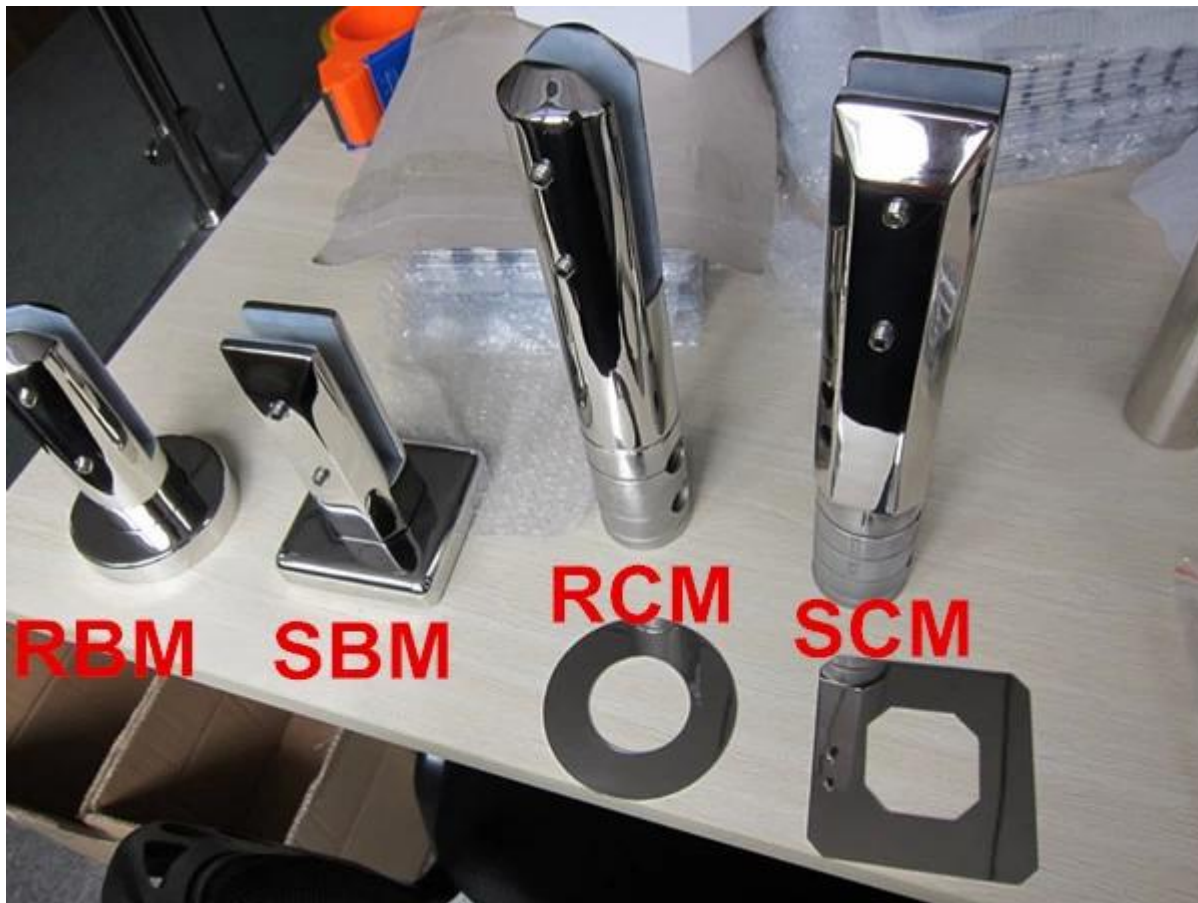

Gracias por su visita, cualquier interesado, entra en contacto con por favor conmigo libremente:

Joey Lan

Shenzhen Lanzamiento Co., Ltd

www.launch-china.com www.launch-china.en.alibaba.com www.chinabalustrade.com

Email: sales02@launch-china.cn . Skype: [Lanzamiento-02](https://www.skype.com/name/Lanzamiento-02) .