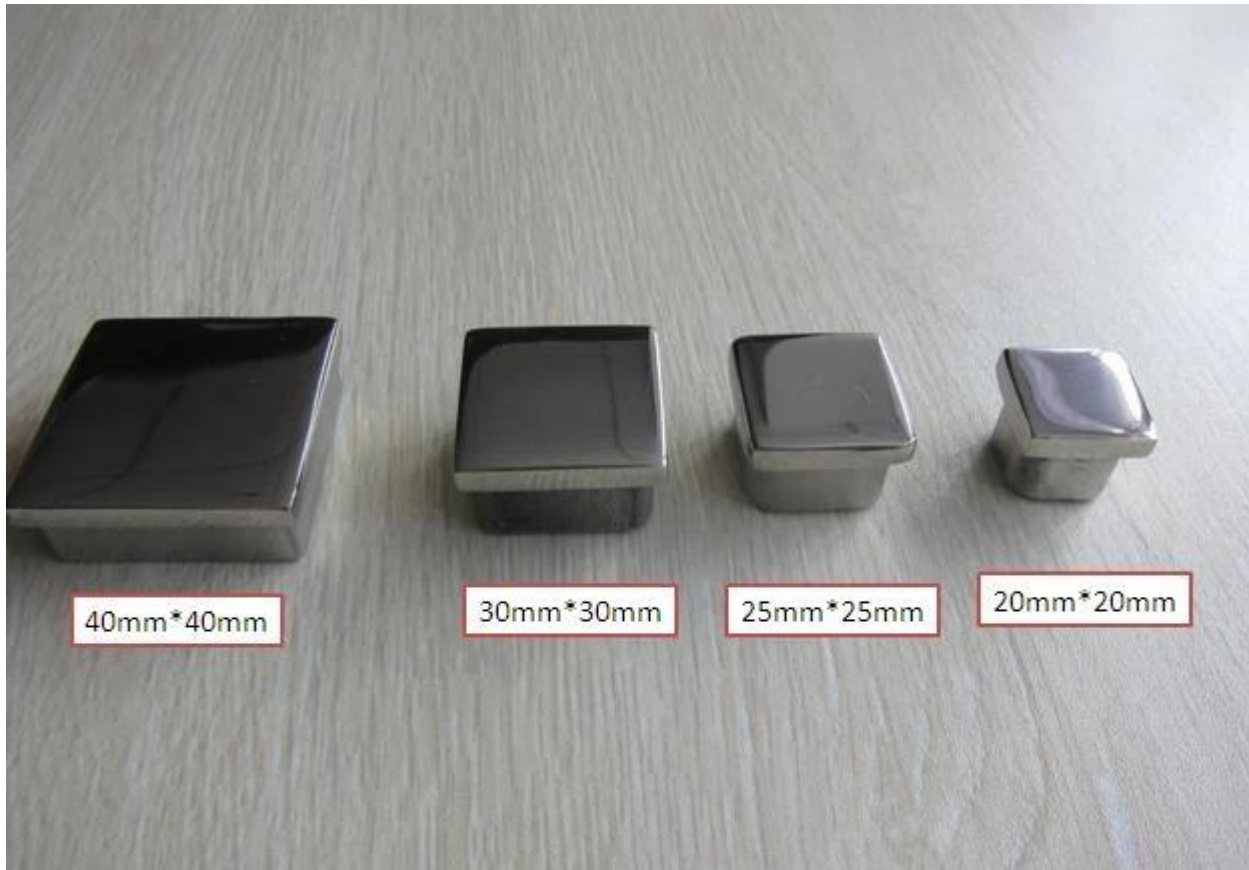

**Si usted desea hacer su valla de la piscina un aspecto más elegante, elija nuestra tapa del extremo del tubo redondo con WROhierro ught partes de barandilla.**

**cuatro tipos redondos tapa**

**LCH-209**

## **LCH-215**

**Por supuesto, la tapa del extremo del tubo cuadrado también es proporcionado por nosotros. el tamaño del tubo diferente, elección differnt.**

**por favor díganos su necesidad, nosotros intentamos con nuestro mejor esfuerzo para cumplir.**