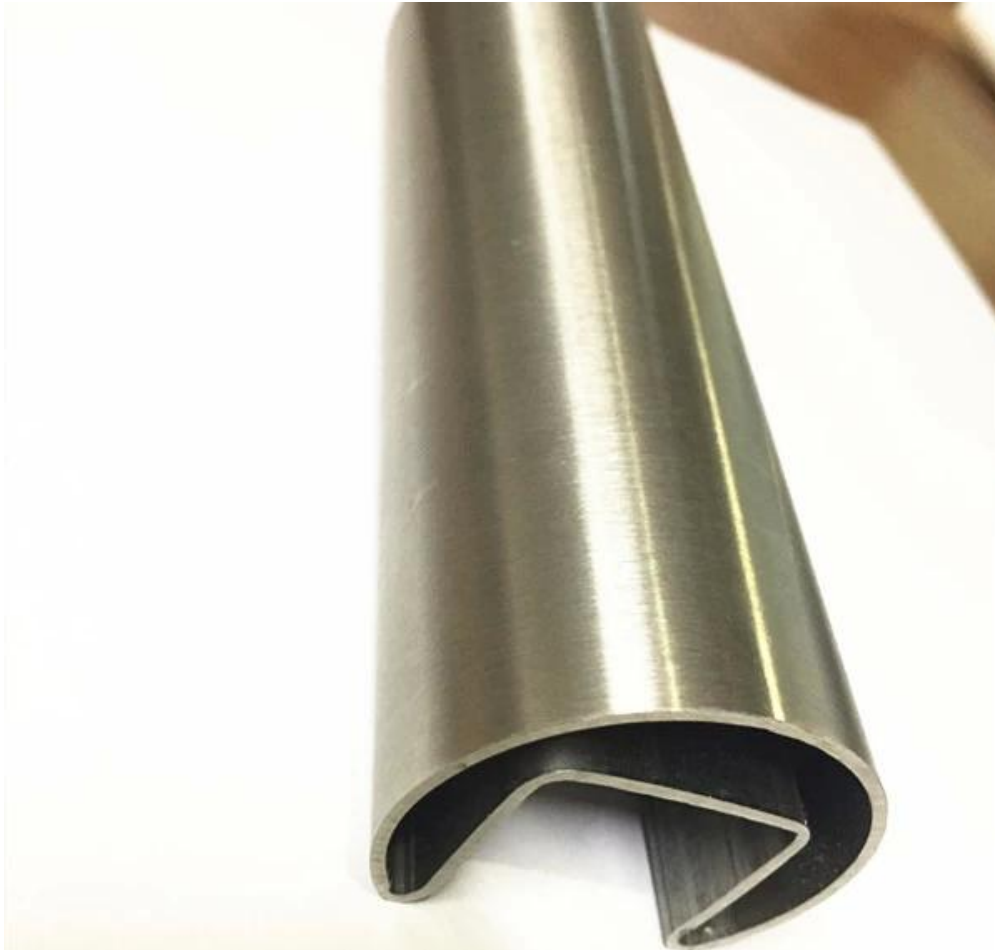

acabado satinado 42,4 mm ranura pasamanos tubería con 24x24mm redonda ranura, de cristal templada grueso de 15-19mm, 5,8 metros por longitud, utilizado en barandillas de vidrio los balcones Vstaircase piscina valla como barandilla superior.

1 fotos para tubo de barandilla de surco redondo 42,4 mm satinado con ranura de 24x24mm

2. fotos del embalaje parabarrandilla de surco redondo 42,4 mm satinado

tubo con ranura de 24x24mm

1 pc en una bolsa de plástico, entonces en un tubo de cartón, 100 piezas en un cajón de acero, para forklifting fácil.