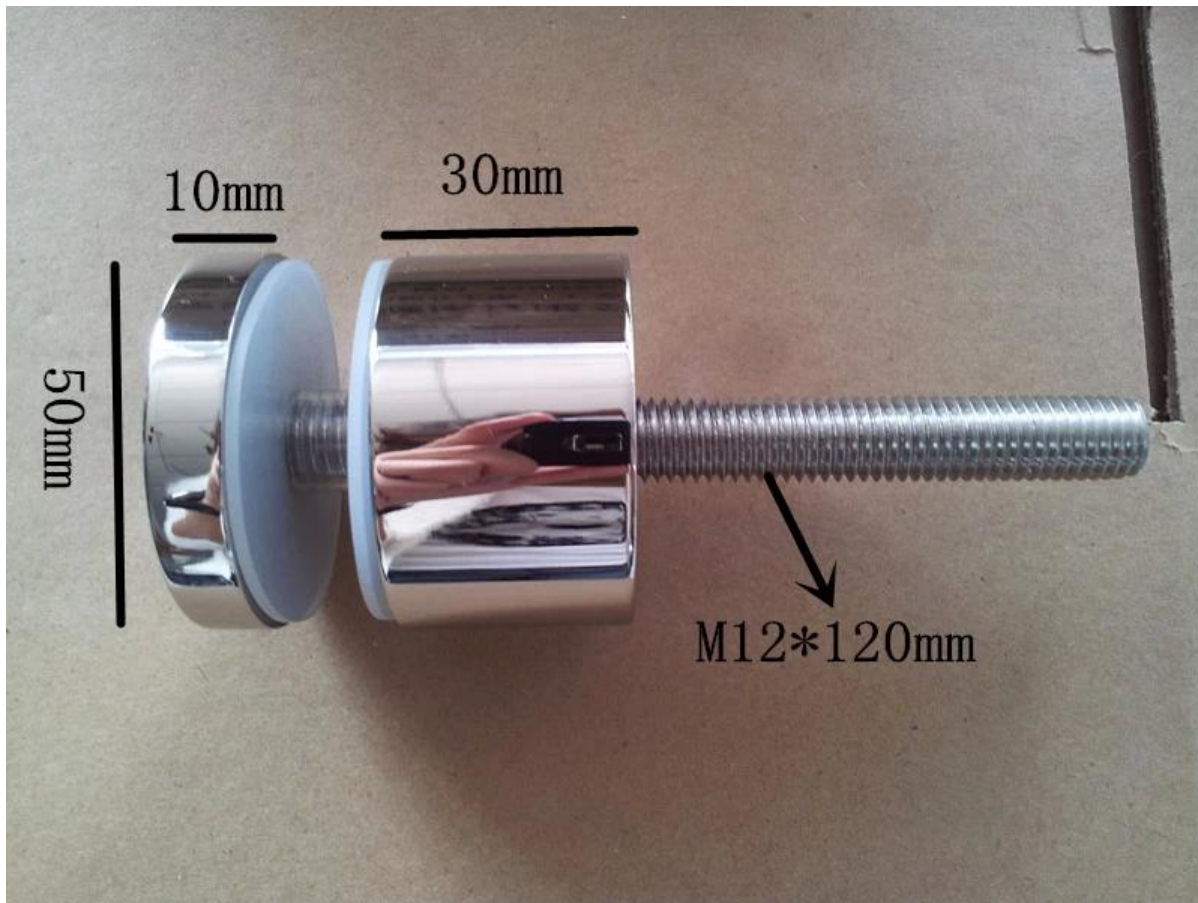

autorroscante enfrentamiento de barandilla de vidrio sin marco, nuestro enfrentamiento se puede montar en la madera y concret
vidrio paralelogramo para escaleras
vidrio cuadrado para baclonies
por lo general cinco y cincuenta y seis separadores de apoyo a un panel de vidrio

Standoff para concret montaje:

final del espejo y Dimensión:

acabado satinado:

enfrentamiento de madera de montaje:

Gracias por su visita!
Cualquier consulta o pregunta, por favor déjeme mensaje.
Usted recibirá retroalimentación dentro de las 24 horas. 