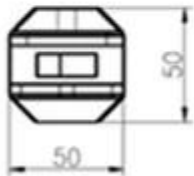

Tenemos 4 tipos de espigas de vidrio sin marco como a continuación:

Plaza de la placa base de la espiga 316 o 2205 de acero inoxidable

Dimensiones para SBM:

Espiqa de perforación 316/2205 de acero inoxidable núcleo Plaza

SCM

Dimensiones para SMC:

Project name

Shenzhen Launch Co., Ltd

数量共页第页

| | | |
|--|-------------------|------|
| 深圳市朗翰商贸有限公司 SHENZHEN LAUNCH CO., LTD. | | 表面处理 |
| 设计 | 裴佳辉 | 材料 |
| 校对 | | |
| 工艺 | 图号:SCM | |
| 审核 | 名称:Spigot | 线性公差 |
| 批准 | | 角度公差 |
| | 版次 Y001 | |

Base redonda placa de espiga 316/2205 SS

RBM

Dimensiones para RBM:

Núcleo redondo taladro de espiga 316/2205 de acero inoxidable

RCM

Dimensiones para el RCM

Para más detalles sobre otros hardwares por favor amablemente ir through nuestras páginas web y obtener más información.