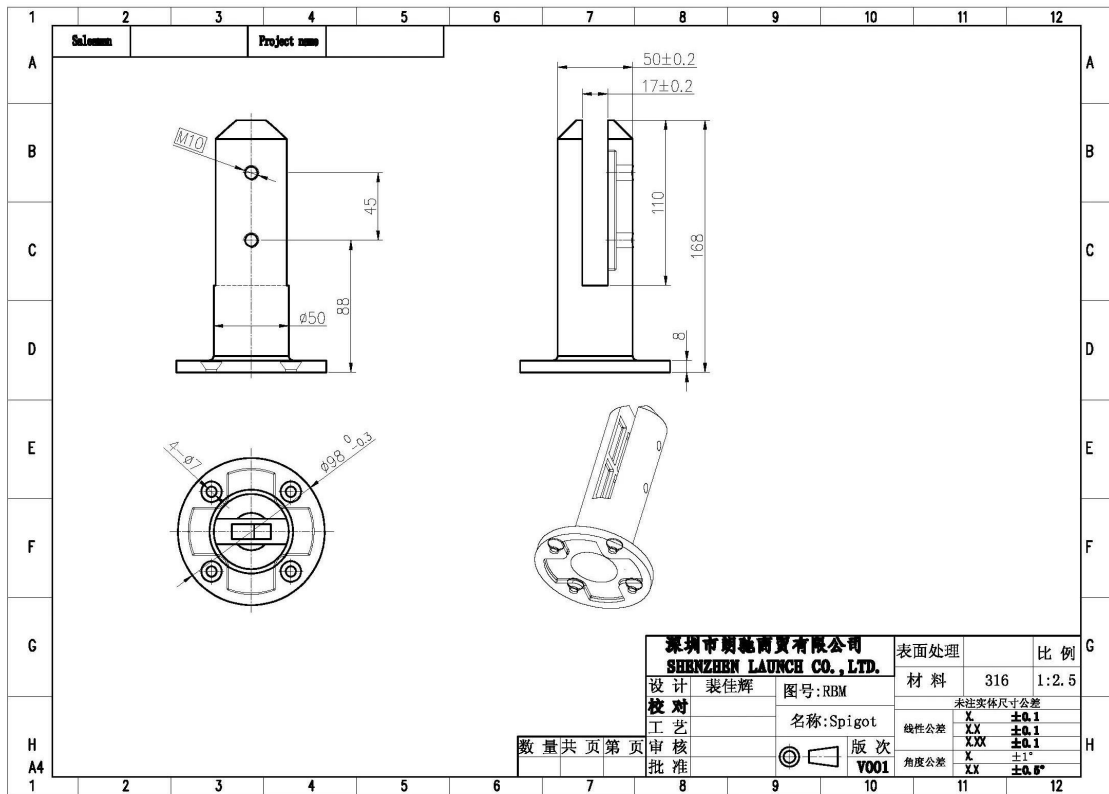

SCM

Dimensiones para SMC:

Project name

Shenzhen Launch Co., Ltd

数量共页第页

| | | |
|--|-------------------|------|
| 深圳市朗翰商贸有限公司 SHENZHEN LAUNCH CO., LTD. | | 表面处理 |
| 设计 | 裴佳辉 | 材料 |
| 校对 | | |
| 工艺 | 图号:SCM | |
| 审核 | 名称:Spigot | 线性公差 |
| 批准 | | 角度公差 |
| | 版次 Y001 | |

Base redonda placa de espiga 316/2205 SS

RBM

Dimensiones para RBM:

Núcleo redondo taladro de espiga 316/2205 de acero inoxidable

RCM

Dimensiones para el RCM

Para más detalles sobre otros hardwares por favor amablemente ir through nuestras páginas web y obtener más información.