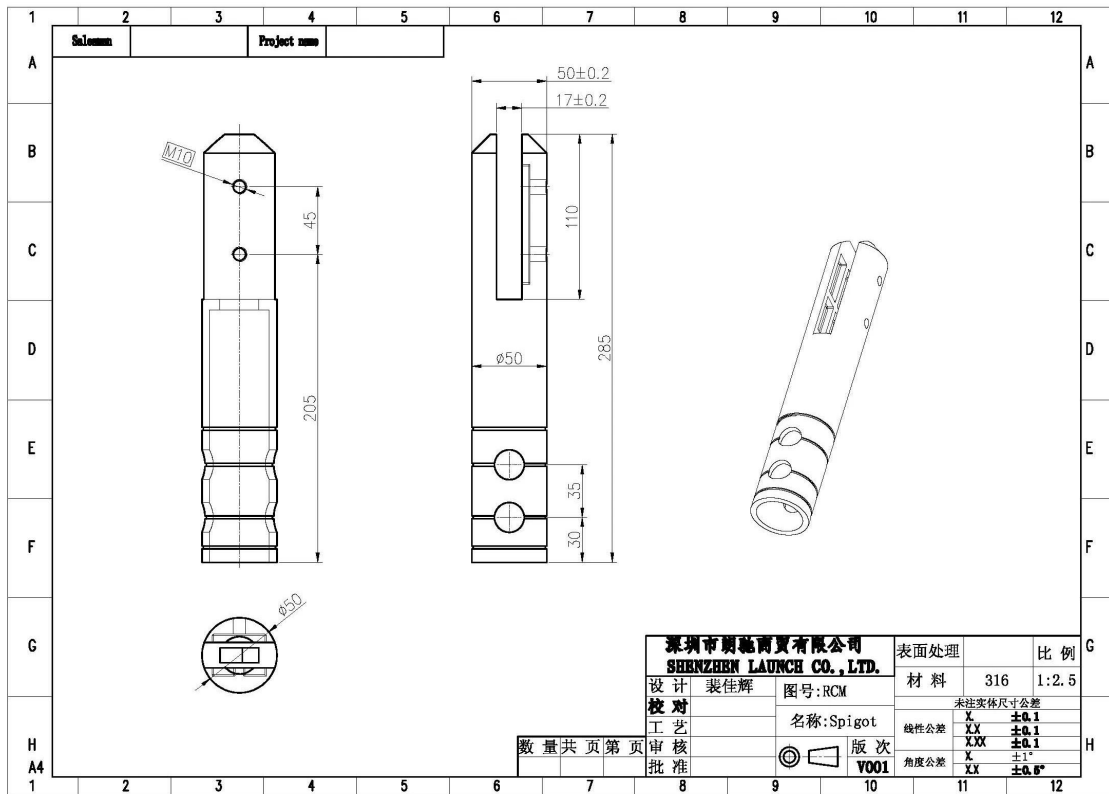

Base redonda placa de espiga 316/2205 SS

RBM

Dimensiones para RBM:

Núcleo redondo taladro de espiga 316/2205 de acero inoxidable

RCM

Dimensiones para el RCM

Para más detalles sobre otros hardwares por favor amablemente ir through nuestras páginas web y obtener más información.