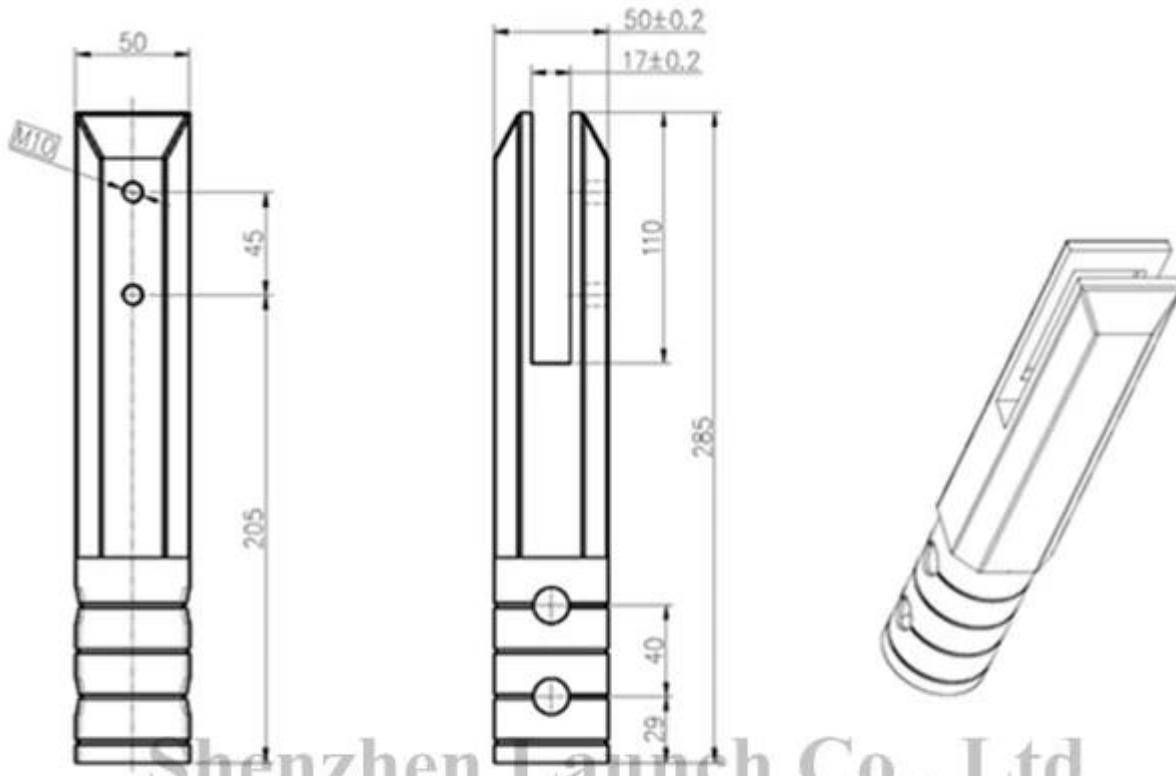

Tenemos 4 tipos de espigas de vidrio sin marco como a continuación:

Plaza de la placa base de la espiga 316 o 2205 de acero inoxidable

Dimensiones para SBM:

Espiqa de perforación 316/2205 de acero inoxidable núcleo Plaza

SCM

Dimensiones para SMC:

Project name

Shenzhen Launch Co., Ltd

数量共页第页

| | | |
|--|-------------------|------|
| 深圳市朗翰商贸有限公司 SHENZHEN LAUNCH CO., LTD. | | 表面处理 |
| 设计 | 裴佳辉 | 材料 |
| 校对 | | |
| 工艺 | 图号:SCM | |
| 审核 | 名称:Spigot | 线性公差 |
| 批准 | | 角度公差 |
| | 版次 Y001 | |

Base redonda placa de espiga 316/2205 SS

RBM

Dimensiones para RBM:

Núcleo redondo taladro de espiga 316/2205 de acero inoxidable

RCM

Dimensiones para el RCM

Para más detalles sobre otros hardwares por favor amablemente ir through nuestras páginas web y obtener más información.