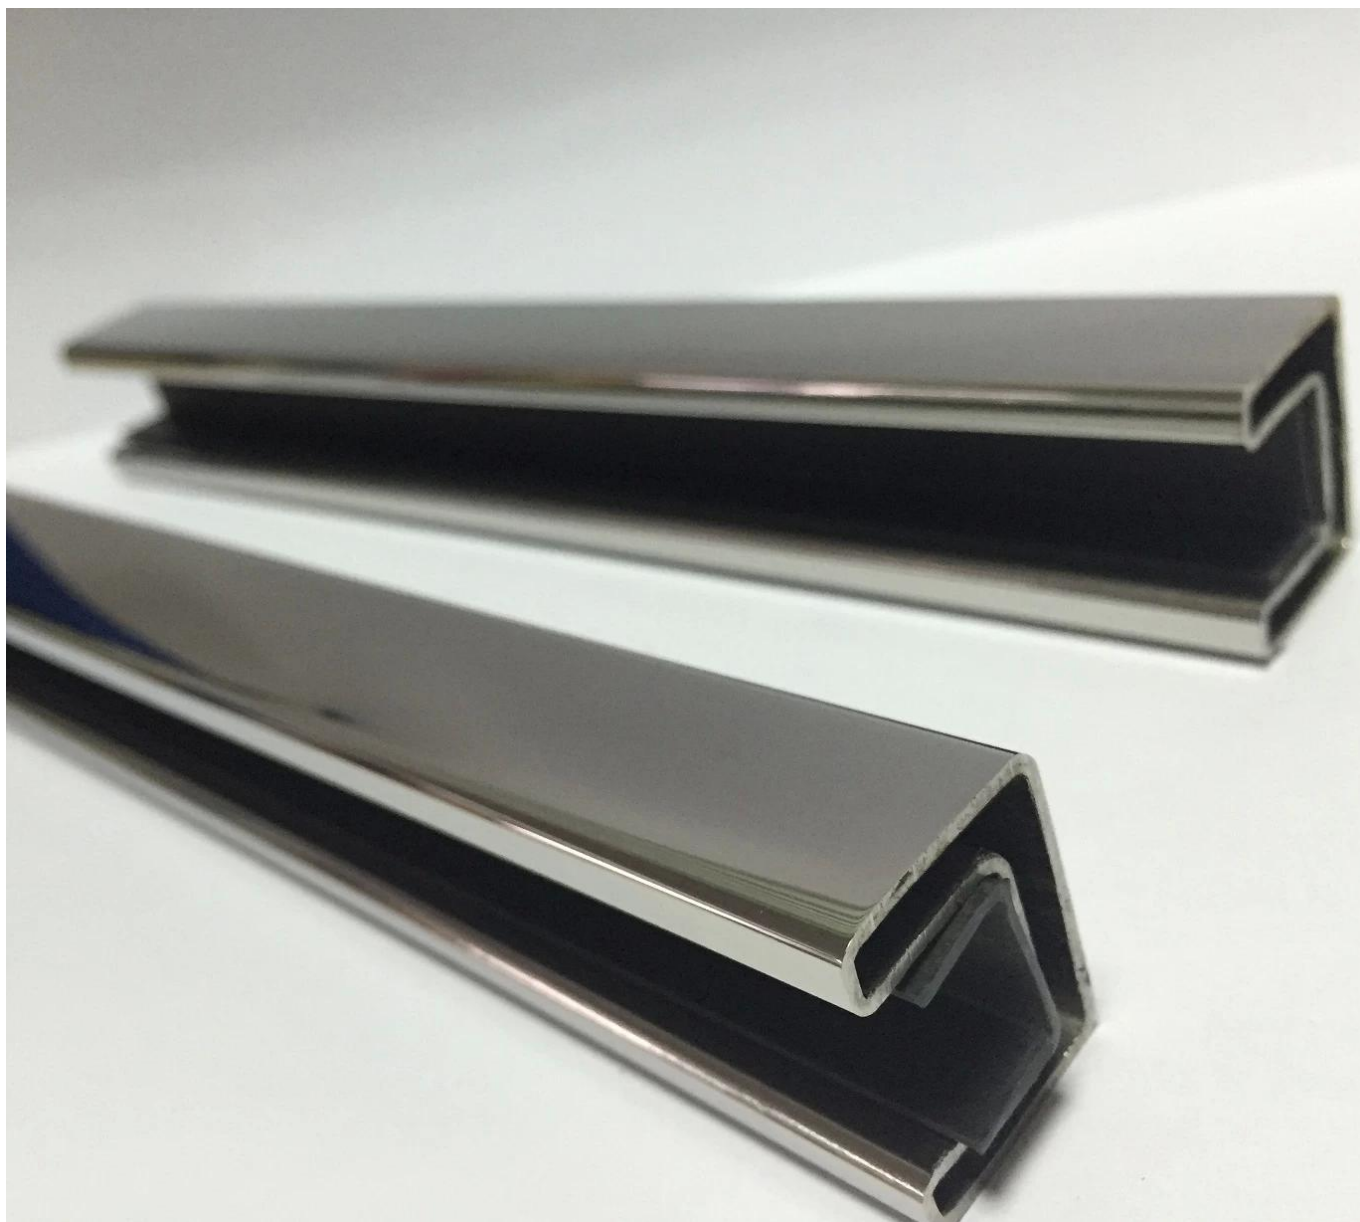

barandilla de tubo ranurado para la barandilla de vidrio balcón

material: acero inoxidable 316

Acabado: satinado o mirro

montaje: 180 conector grado, 90 conector grado,
wall al conector de carril, tapa

tipo redondo

dimensión: 25 mm de diámetro, ranura 14 * 14 mm, 50,8 metros por longitud

Round slot handrail series

Tipo de plaza:

dimensión: 25 * 20 mm, ranura 14814mm, 5,8 metros por longitud

Por favor, siéntase libre de [Contáctenos](#) si usted tiene cualquiera