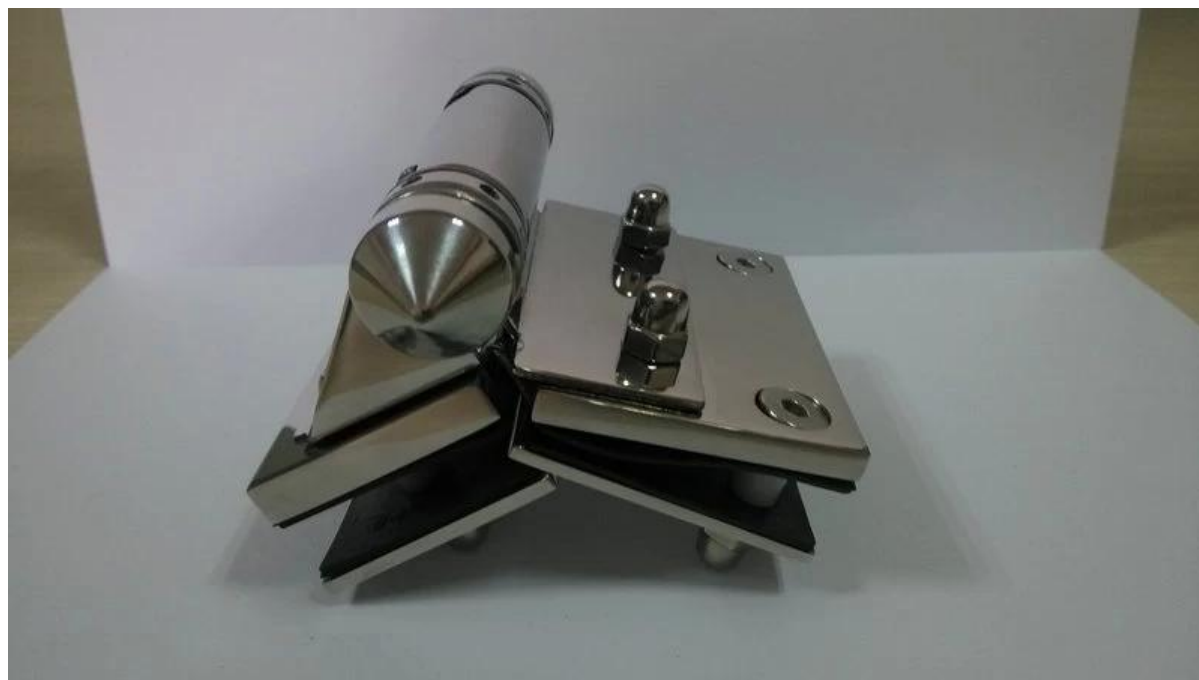

Primavera cargado de vidrio de alta resistencia para Galss puerta de Bisagra

Nuestra Hing es uno de los products.It vendedor más caliente ha actualizado a la versión 3.0.

Es capaz de mantener 1000 * 1065 * 12 mm de vidrio.

Aquí están las fotos de nuestro más nuevo diseño: