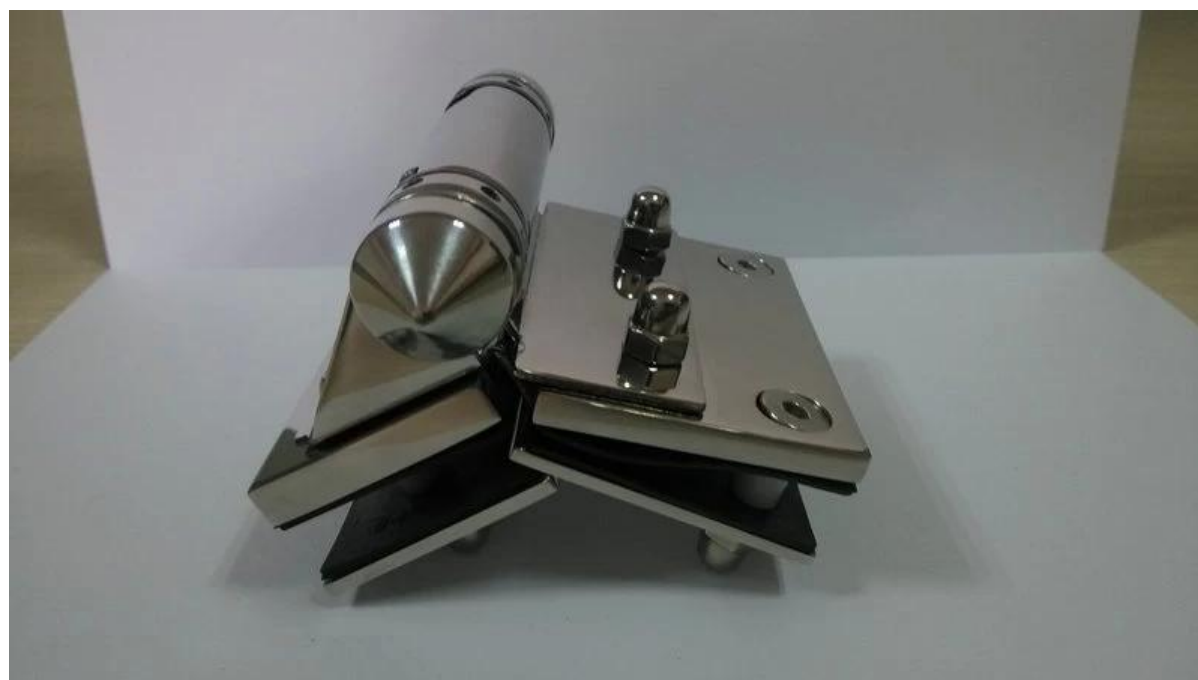

Primavera cargado de vidrio de alta resistencia para Galss puerta de Bisagra

Nuestra Hing es uno de los products.It vendedor más caliente ha actualizado a la versión 3.0.

Es capaz de mantener 1000 * 1065 * 12 mm de vidrio.

Aquí están las fotos de nuestro más nuevo diseño: