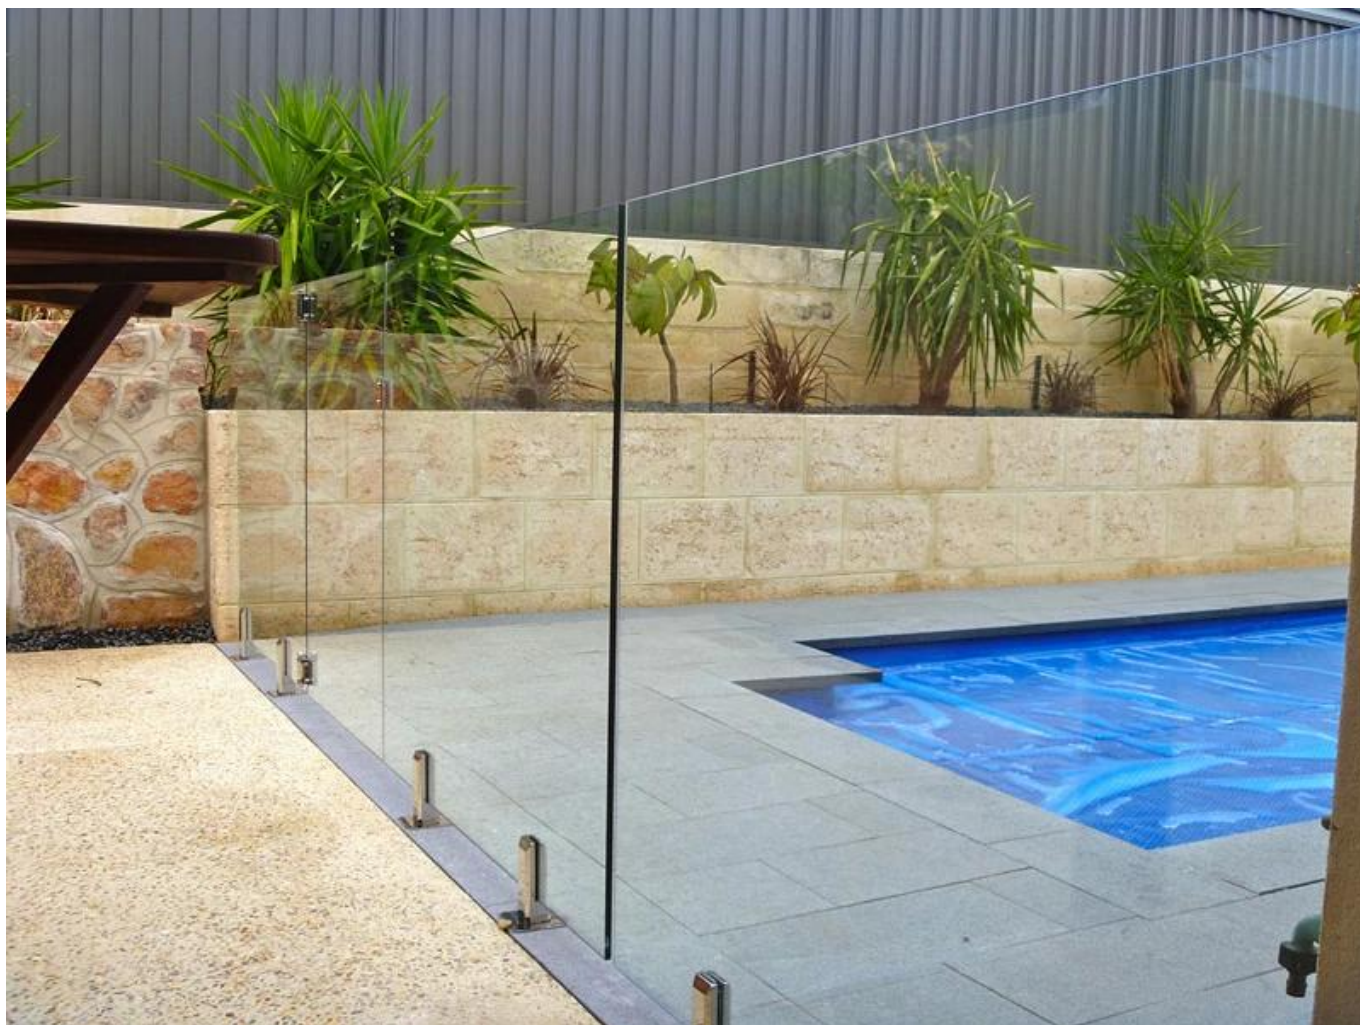

## Las características:

nombre del artículo	grifo de cristal
aplicación de espiga	para nadar cerca de la piscina, barandilla de vidrio sin marco, barandilla de la cubierta de vidrio.
material de la espiga	acero inoxidable 316
la calidad de espiga	alta calidad, se puede utilizar cerca de la piscina o en el mar, en la lluvia, nieve y viento
acabado grifo	satinado / cepillado o pulido espejo
espesor traje de cristal	6mm / 8mm / 10mm / 1076mm, 12 mm, 12.76mm, 13.52mm
tipos de espiga	espita tipo 1: redondo espita placa base espiga Tipo 2: placa de base cuadrada de espiga espiga Tipo 3: núcleo redondo taladro de espiga espiga type4: plaza central del taladro de espiga
Número de modelo de espiga	GBR: base redonda placa de espiga SBM: placa de base cuadrada de espiga RCM: espiga redonda núcleo de perforación SMC: taladro de espiga central cuadrada
paquete de espiga	+ bolsa de plástico pequeña caja blanca + cartón 1 saliente durante 1 caja blanca 10 o 12 boquillas para una caja de cartón
de peso de espiga	1.65kg de GBR: base redonda placa de espiga 2,1 kg de SBM: placa de base cuadrada de espiga 1.85kg de RCM: núcleo redondo taladro de espiga 1.97kg de SMC: plaza central del taladro de espiga
Plazo de ejecución de la producción en masa	20-25 días
MOQ	1 juego
Método de envío	envío se envía por mensajería como DHL, UPS, FEDEX, etc para la pequeña cantidad; envío se envía por mar / recipiente para la cantidad grande
términos comerciales:	EXW, FOB, CNF, C & amp; F, CIF, etc.
términos de pago:	T / T (50/50; 30/70), la unión occidental, el fideicomiso del alibaba

Modelo: GBR (placa base redonda)

MesDEL: SBM (placa de base cuadrada)

Embalaje:

4 tipos de espiga:

Fotos del proyecto para su referencia:

Gracias por su opinión, cualquier needs o pregunta, póngase en contacto conmigo libremente: