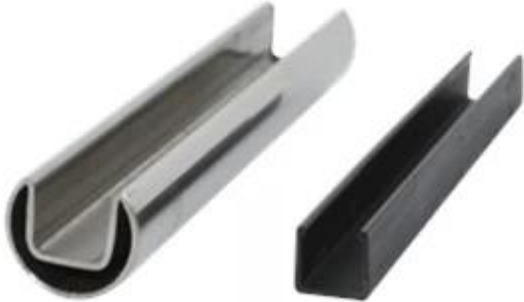

balaustradas de acero inoxidable barandas superiores cuadrados para la barandilla de vidrio sin marco

1. stainless balaustradas de acero rieles superiores descripción,

Material	acero inoxidable 316L / 316/304
Terminar	Cepillado o pulido espejo
Dimensión	1. Round forma: 25,4 mm de diámetro, ranura 14 * 14 mm, 5,8 metros por longitud, o según su requisito. 2. Forma cuadrada: 25 * 20 mm, ranura 14 * 14 mm, 5,8 metros por longitud, o según su requisito.
Para el grueso de cristal	8-13.52mm
Rail apropiados	180 grado conector, 90 grado conector, conector de pared para soporte de carril, tapa
positionorte	pasamanos de la cubierta, barandillas del porche, barandilla del balcón, sin marco de barandilla de cristal grifo, nadando cerca de la piscina barandillas, etc.

2. barandillas de acero inoxidable cuadrados rieles superiores detalles:

90 degree Corner connector

180 degree middle connector

End Cap

Wall Bracket

90 degree connector drawings

MSQC90

Slot tube handrail + end cap + wall bracket connector drawings

25*20 tube

MSQCAP

MSQCW

180 degree connector drawings

MSQC180

3. barandillas de acero inoxidable cuadrados rieles superiores proyecto:

4. barandillas de acero inoxidable de 25,4 mm de diámetro de la forma redonda rieles superiores,

ISO
9001:2008
REGISTERED

mini top rail

square top raip fittings

www.launch-china.cn

Tips: Para una instalación, caucho ranura en el interior del canal para ajustar al espesor del vidrio. Sin agujero needs en vidrio.