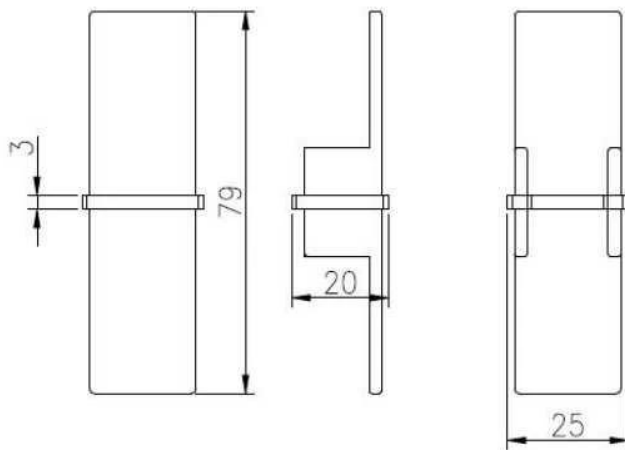

balaustradas de acero inoxidable barandas superiores cuadrados para la barandilla de vidrio sin marco

1. stainless balaustradas de acero rieles superiores descripción,

Material	acero inoxidable 316L / 316/304
Terminar	Cepillado o pulido espejo
Dimensión	1. Round forma: 25,4 mm de diámetro, ranura 14 * 14 mm, 5,8 metros por longitud, o según su requisito. 2. Forma cuadrada: 25 * 20 mm, ranura 14 * 14 mm, 5,8 metros por longitud, o según su requisito.
Para el grueso de cristal	8-13.52mm
Rail apropiados	180 grado conector, 90 grado conector, conector de pared para soporte de carril, tapa
positionorte	pasamanos de la cubierta, barandillas del porche, barandilla del balcón, sin marco de barandilla de cristal grifo, nadando cerca de la piscina barandillas, etc.

2. barandillas de acero inoxidable cuadrados rieles superiores detalles:

90 degree Corner connector

180 degree middle connector

End Cap

Wall Bracket

90 degree connector drawings

MSQC90

Slot tube handrail + end cap + wall bracket connector drawings

25*20 tube

MSQCAP

MSQCW

180 degree connector drawings

MSQC180

3. barandillas de acero inoxidable cuadrados rieles superiores proyecto:

4. barandillas de acero inoxidable de 25,4 mm de diámetro de la forma redonda rieles superiores,

ISO
9001:2008
REGISTERED

mini top rail

square top raip fittings

www.launch-china.cn

Tips: Para una instalación, caucho ranura en el interior del canal para ajustar al espesor del vidrio. Sin agujero needs en vidrio.