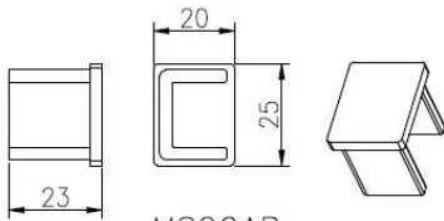

balaustradas de acero inoxidable barandas superiores cuadrados para la barandilla de vidrio sin marco

1. stainless balaustradas de acero rieles superiores descripción,

Material	acero inoxidable 316L / 316/304
Terminar	Cepillado o pulido espejo
Dimensión	1. Round forma: 25,4 mm de diámetro, ranura 14 * 14 mm, 5,8 metros por longitud, o según su requisito. 2. Forma cuadrada: 25 * 20 mm, ranura 14 * 14 mm, 5,8 metros por longitud, o según su requisito.
Para el grueso de cristal	8-13.52mm
Rail apropiados	180 grado conector, 90 grado conector, conector de pared para soporte de carril, tapa
positionorte	pasamanos de la cubierta, barandillas del porche, barandilla del balcón, sin marco de barandilla de cristal grifo, nadando cerca de la piscina barandillas, etc.

2. barandillas de acero inoxidable cuadrados rieles superiores detalles:

90 degree Corner connector

180 degree middle connector

End Cap

Wall Bracket

90 degree connector drawings

MSQC90

Slot tube handrail + end cap + wall bracket connector drawings

25*20 tube

MSQCAP

MSQCW

180 degree connector drawings

MSQC180

3. barandillas de acero inoxidable cuadrados rieles superiores proyecto:

4. barandillas de acero inoxidable de 25,4 mm de diámetro de la forma redonda rieles superiores,

ISO
9001:2008
REGISTERED

mini top rail

square top raip fittings

www.launch-china.cn

Tips: Para una instalación, caucho ranura en el interior del canal para ajustar al espesor del vidrio. Sin agujero needs en vidrio.