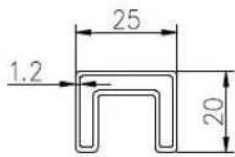

balaustradas de acero inoxidable barandas superiores cuadrados para la barandilla de vidrio sin marco

1. stainless balaustradas de acero rieles superiores descripción,

Material	acero inoxidable 316L / 316/304
Terminar	Cepillado o pulido espejo
Dimensión	1. Round forma: 25,4 mm de diámetro, ranura 14 * 14 mm, 5,8 metros por longitud, o según su requisito. 2. Forma cuadrada: 25 * 20 mm, ranura 14 * 14 mm, 5,8 metros por longitud, o según su requisito.
Para el grueso de cristal	8-13.52mm
Rail apropiados	180 grado conector, 90 grado conector, conector de pared para soporte de carril, tapa
positionorte	pasamanos de la cubierta, barandillas del porche, barandilla del balcón, sin marco de barandilla de cristal grifo, nadando cerca de la piscina barandillas, etc.

2. barandillas de acero inoxidable cuadrados rieles superiores detalles:

90 degree Corner connector

180 degree middle connector

End Cap

Wall Bracket

90 degree connector drawings

MSQC90

Slot tube handrail + end cap + wall bracket connector drawings

25*20 tube

MSQCAP

MSQCW

180 degree connector drawings

MSQC180

3. barandillas de acero inoxidable cuadrados rieles superiores proyecto:

4. barandillas de acero inoxidable de 25,4 mm de diámetro de la forma redonda rieles superiores,

ISO
9001:2008
REGISTERED

mini top rail

square top raip fittings

www.launch-china.cn

Tips: Para una instalación, caucho ranura en el interior del canal para ajustar al espesor del vidrio. Sin agujero needs en vidrio.