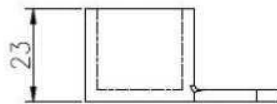

balaustradas de acero inoxidable barandas superiores cuadrados para la barandilla de vidrio sin marco

1. stainless balaustradas de acero rieles superiores descripción,

Material	acero inoxidable 316L / 316/304
Terminar	Cepillado o pulido espejo
Dimensión	1. Round forma: 25,4 mm de diámetro, ranura 14 * 14 mm, 5,8 metros por longitud, o según su requisito. 2. Forma cuadrada: 25 * 20 mm, ranura 14 * 14 mm, 5,8 metros por longitud, o según su requisito.
Para el grueso de cristal	8-13.52mm
Rail apropiados	180 grado conector, 90 grado conector, conector de pared para soporte de carril, tapa
positionorte	pasamanos de la cubierta, barandillas del porche, barandilla del balcón, sin marco de barandilla de cristal grifo, nadando cerca de la piscina barandillas, etc.

2. barandillas de acero inoxidable cuadrados rieles superiores detalles:

90 degree Corner connector

180 degree middle connector

End Cap

Wall Bracket

90 degree connector drawings

MSQC90

Slot tube handrail + end cap + wall bracket connector drawings

25*20 tube

MSQCAP

MSQCW

180 degree connector drawings

MSQC180

3. barandillas de acero inoxidable cuadrados rieles superiores proyecto:

4. barandillas de acero inoxidable de 25,4 mm de diámetro de la forma redonda rieles superiores,

ISO
9001:2008
REGISTERED

mini top rail

square top raip fittings

www.launch-china.cn

Tips: Para una instalación, caucho ranura en el interior del canal para ajustar al espesor del vidrio. Sin agujero needs en vidrio.