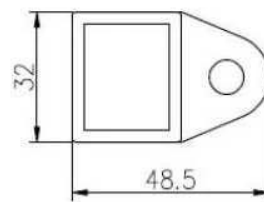

balaustradas de acero inoxidable barandas superiores cuadrados para la barandilla de vidrio sin marco

1. stainless balaustradas de acero rieles superiores descripción,

Material	acero inoxidable 316L / 316/304
Terminar	Cepillado o pulido espejo
Dimensión	1. Round forma: 25,4 mm de diámetro, ranura 14 * 14 mm, 5,8 metros por longitud, o según su requisito. 2. Forma cuadrada: 25 * 20 mm, ranura 14 * 14 mm, 5,8 metros por longitud, o según su requisito.
Para el grueso de cristal	8-13.52mm
Rail apropiados	180 grado conector, 90 grado conector, conector de pared para soporte de carril, tapa
positionorte	pasamanos de la cubierta, barandillas del porche, barandilla del balcón, sin marco de barandilla de cristal grifo, nadando cerca de la piscina barandillas, etc.

2. barandillas de acero inoxidable cuadrados rieles superiores detalles:

90 degree Corner connector

180 degree middle connector

End Cap

Wall Bracket

90 degree connector drawings

MSQC90

Slot tube handrail + end cap + wall bracket connector drawings

25*20 tube

MSQCAP

MSQCW

180 degree connector drawings

MSQC180

3. barandillas de acero inoxidable cuadrados rieles superiores proyecto:

4. barandillas de acero inoxidable de 25,4 mm de diámetro de la forma redonda rieles superiores,

ISO
9001:2008
REGISTERED

mini top rail

square top raip fittings

www.launch-china.cn

Tips: Para una instalación, caucho ranura en el interior del canal para ajustar al espesor del vidrio. Sin agujero needs en vidrio.