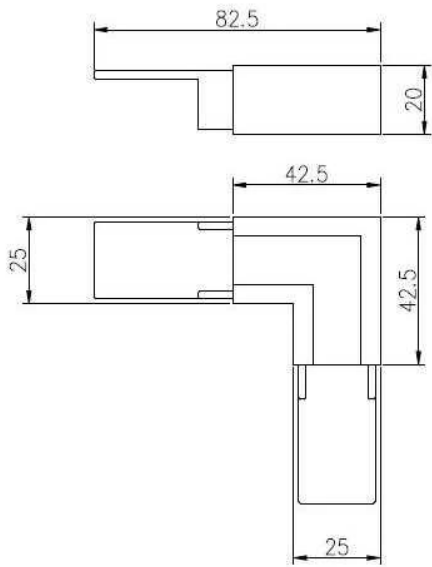

balaustradas de acero inoxidable barandas superiores cuadrados para la barandilla de vidrio sin marco

1. stainless balaustradas de acero rieles superiores descripción,

Material	acero inoxidable 316L / 316/304
Terminar	Cepillado o pulido espejo
Dimensión	1. Round forma: 25,4 mm de diámetro, ranura 14 * 14 mm, 5,8 metros por longitud, o según su requisito. 2. Forma cuadrada: 25 * 20 mm, ranura 14 * 14 mm, 5,8 metros por longitud, o según su requisito.
Para el grueso de cristal	8-13.52mm
Rail apropiados	180 grado conector, 90 grado conector, conector de pared para soporte de carril, tapa
positionorte	pasamanos de la cubierta, barandillas del porche, barandilla del balcón, sin marco de barandilla de cristal grifo, nadando cerca de la piscina barandillas, etc.

2. barandillas de acero inoxidable cuadrados rieles superiores detalles:

90 degree Corner connector

180 degree middle connector

End Cap

Wall Bracket

90 degree connector drawings

MSQC90

Slot tube handrail + end cap + wall bracket connector drawings

25*20 tube

MSQCAP

MSQCW

180 degree connector drawings

MSQC180

3. barandillas de acero inoxidable cuadrados rieles superiores proyecto:

4. barandillas de acero inoxidable de 25,4 mm de diámetro de la forma redonda rieles superiores,

ISO
9001:2008
REGISTERED

mini top rail

square top raip fittings

www.launch-china.cn

Tips: Para una instalación, caucho ranura en el interior del canal para ajustar al espesor del vidrio. Sin agujero needs en vidrio.